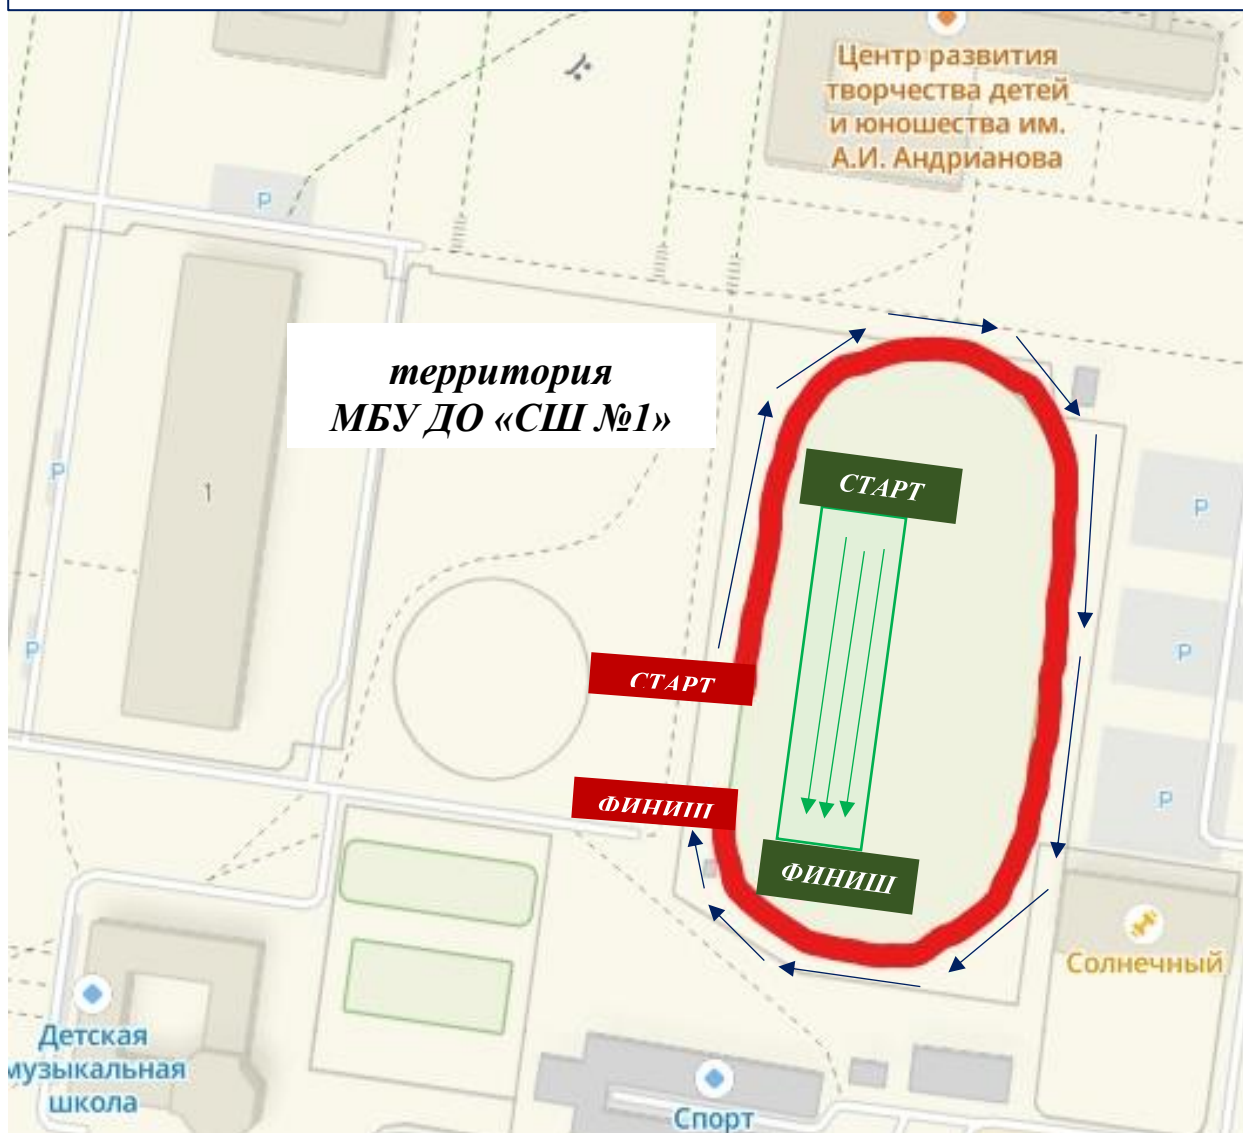

СХЕМА
трассы проведения
ЛЫЖНИ РОССИИ – 2025
07 февраля 2025

-  - трасса для ДОУ
-  - трасса для 2-5 категории