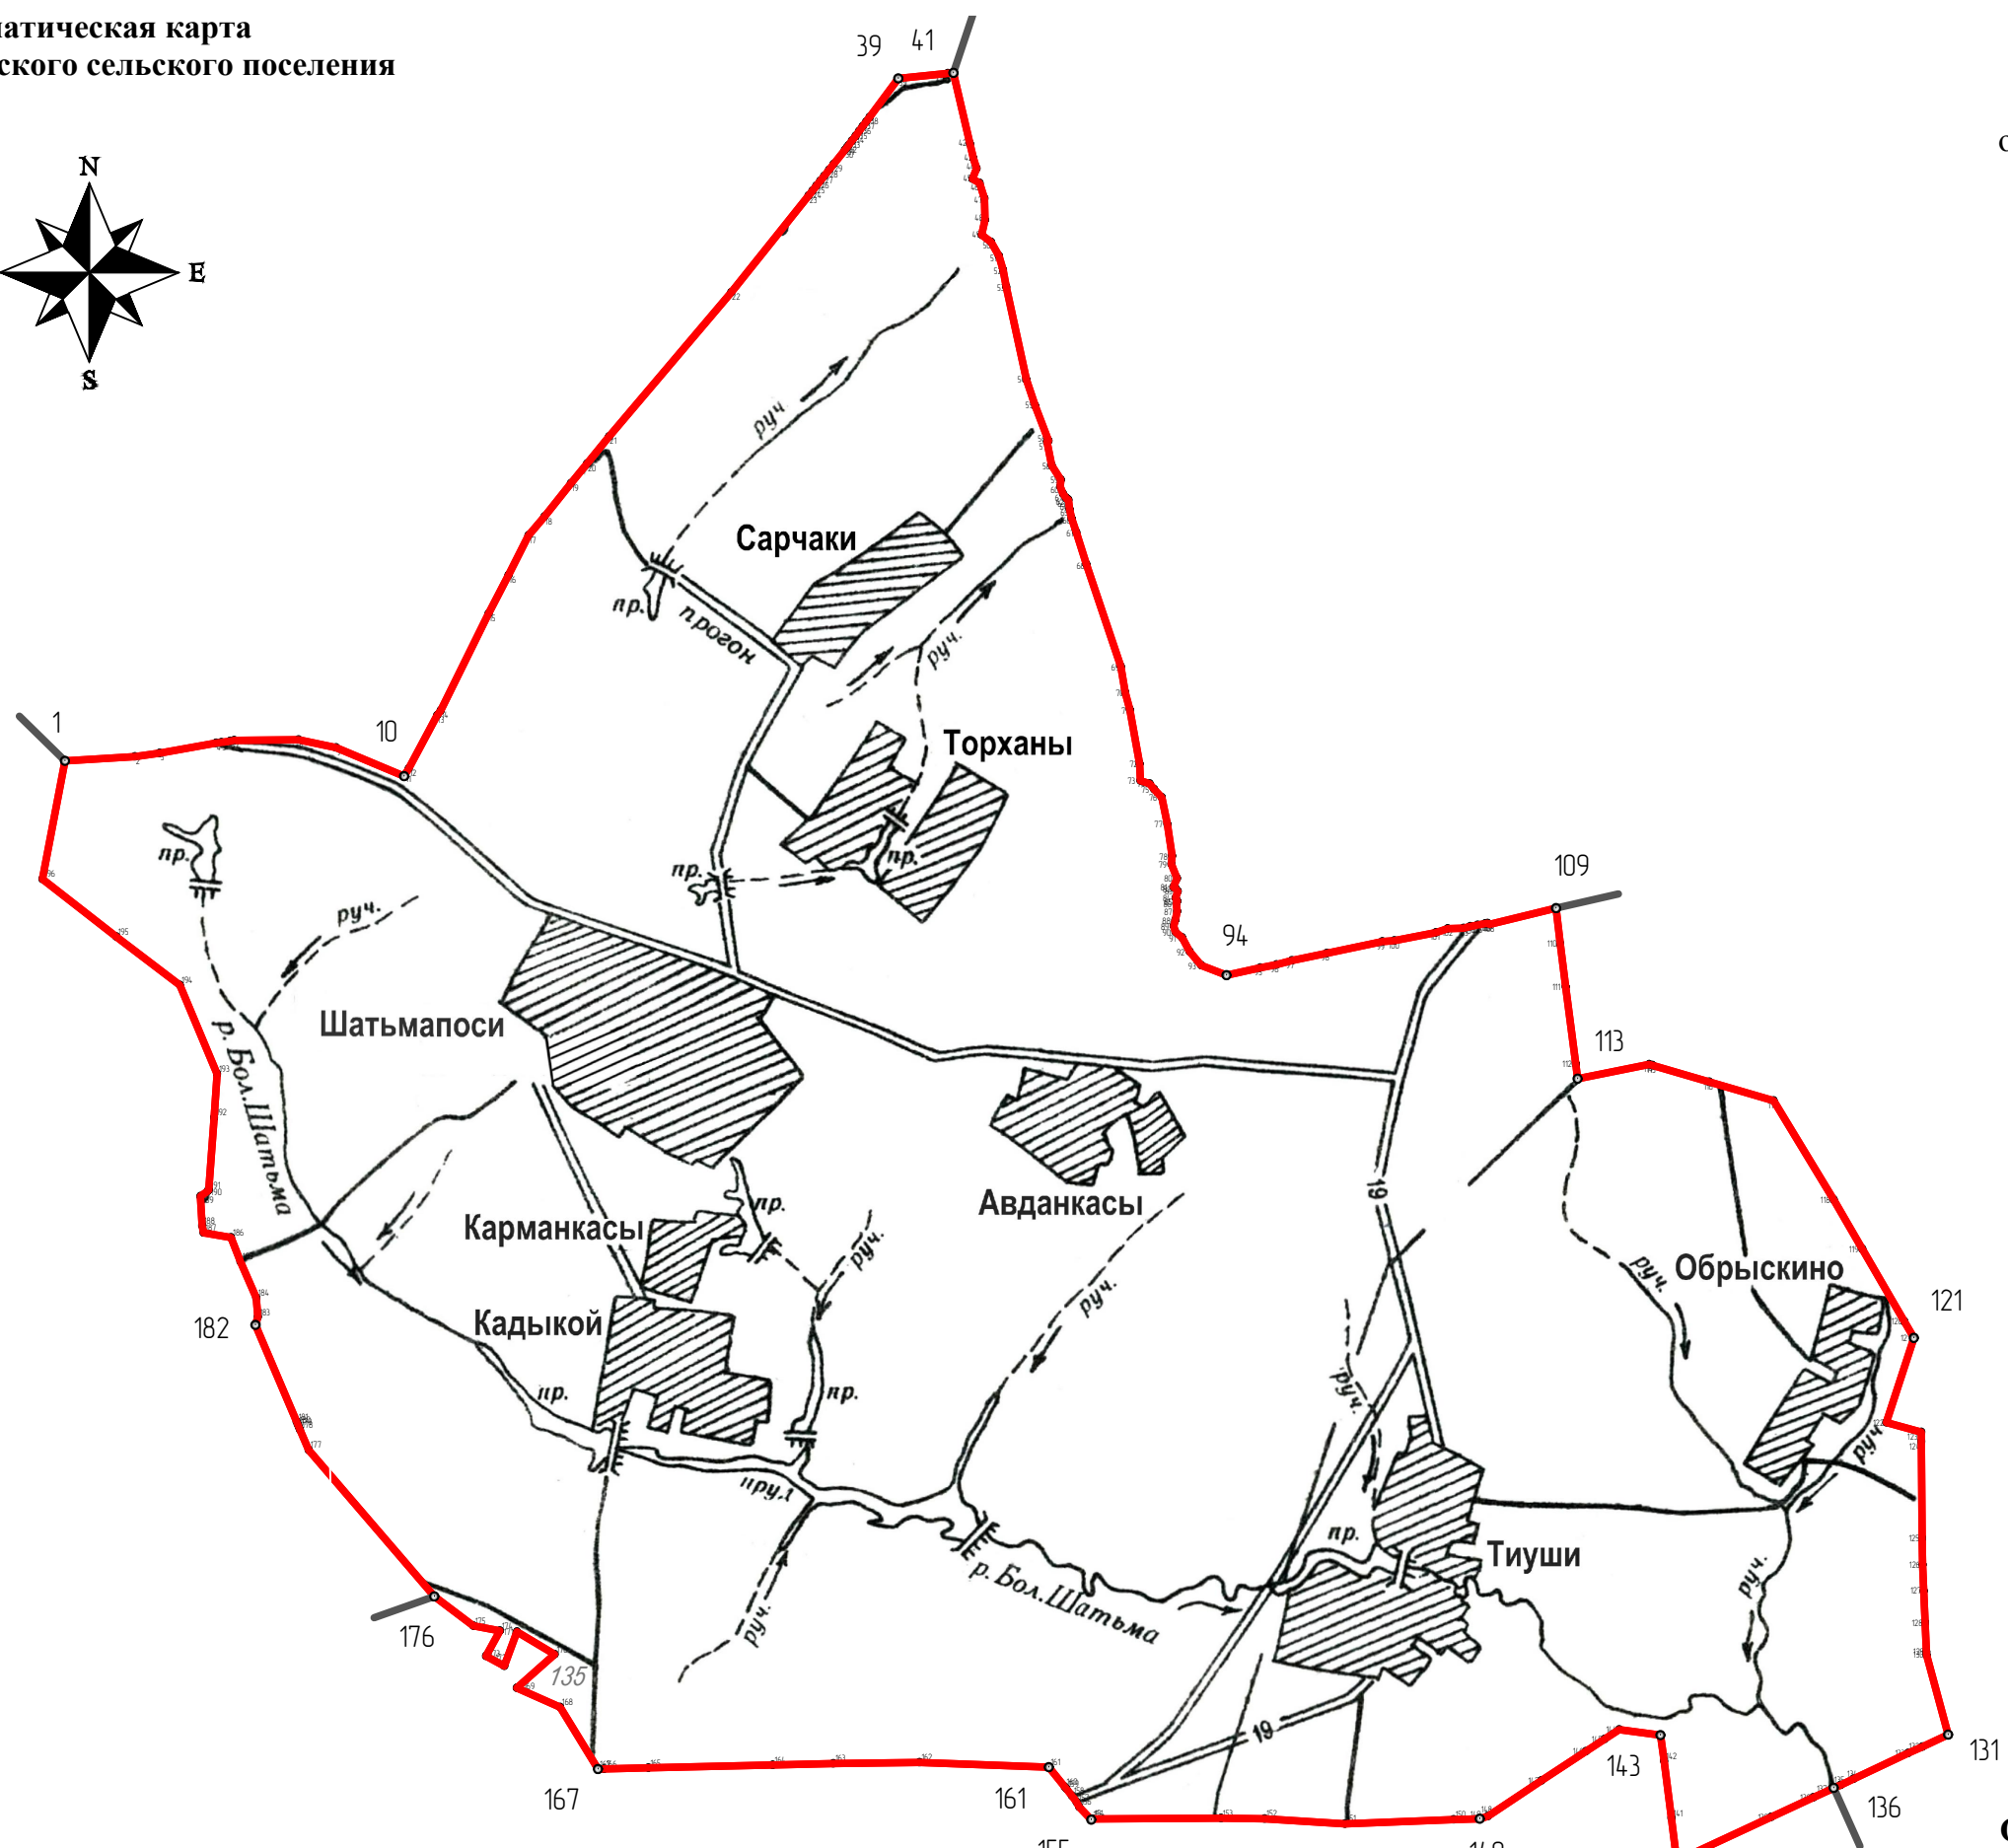

Схематическая карта
Шатьмапосинского сельского поселения

Приложение 554
к Закону Чувашской Республики
«Об установлении границ муниципальных
образований Чувашской Республики и наделении
их статусом городского, сельского поселения,
муниципального района и городского округа»

Описание смежеств:

от т. 1 до т. 41 земли Сятракасинского сельского поселения
от т. 41 до т. 109 земли Чебоксарского муниципального района
от т. 109 до т. 136 земли Красноармейского муниципального района
от т. 136 до т. 176 земли Аликковского муниципального района
от т. 176 до т. 1 земли Юськасинского сельского поселения