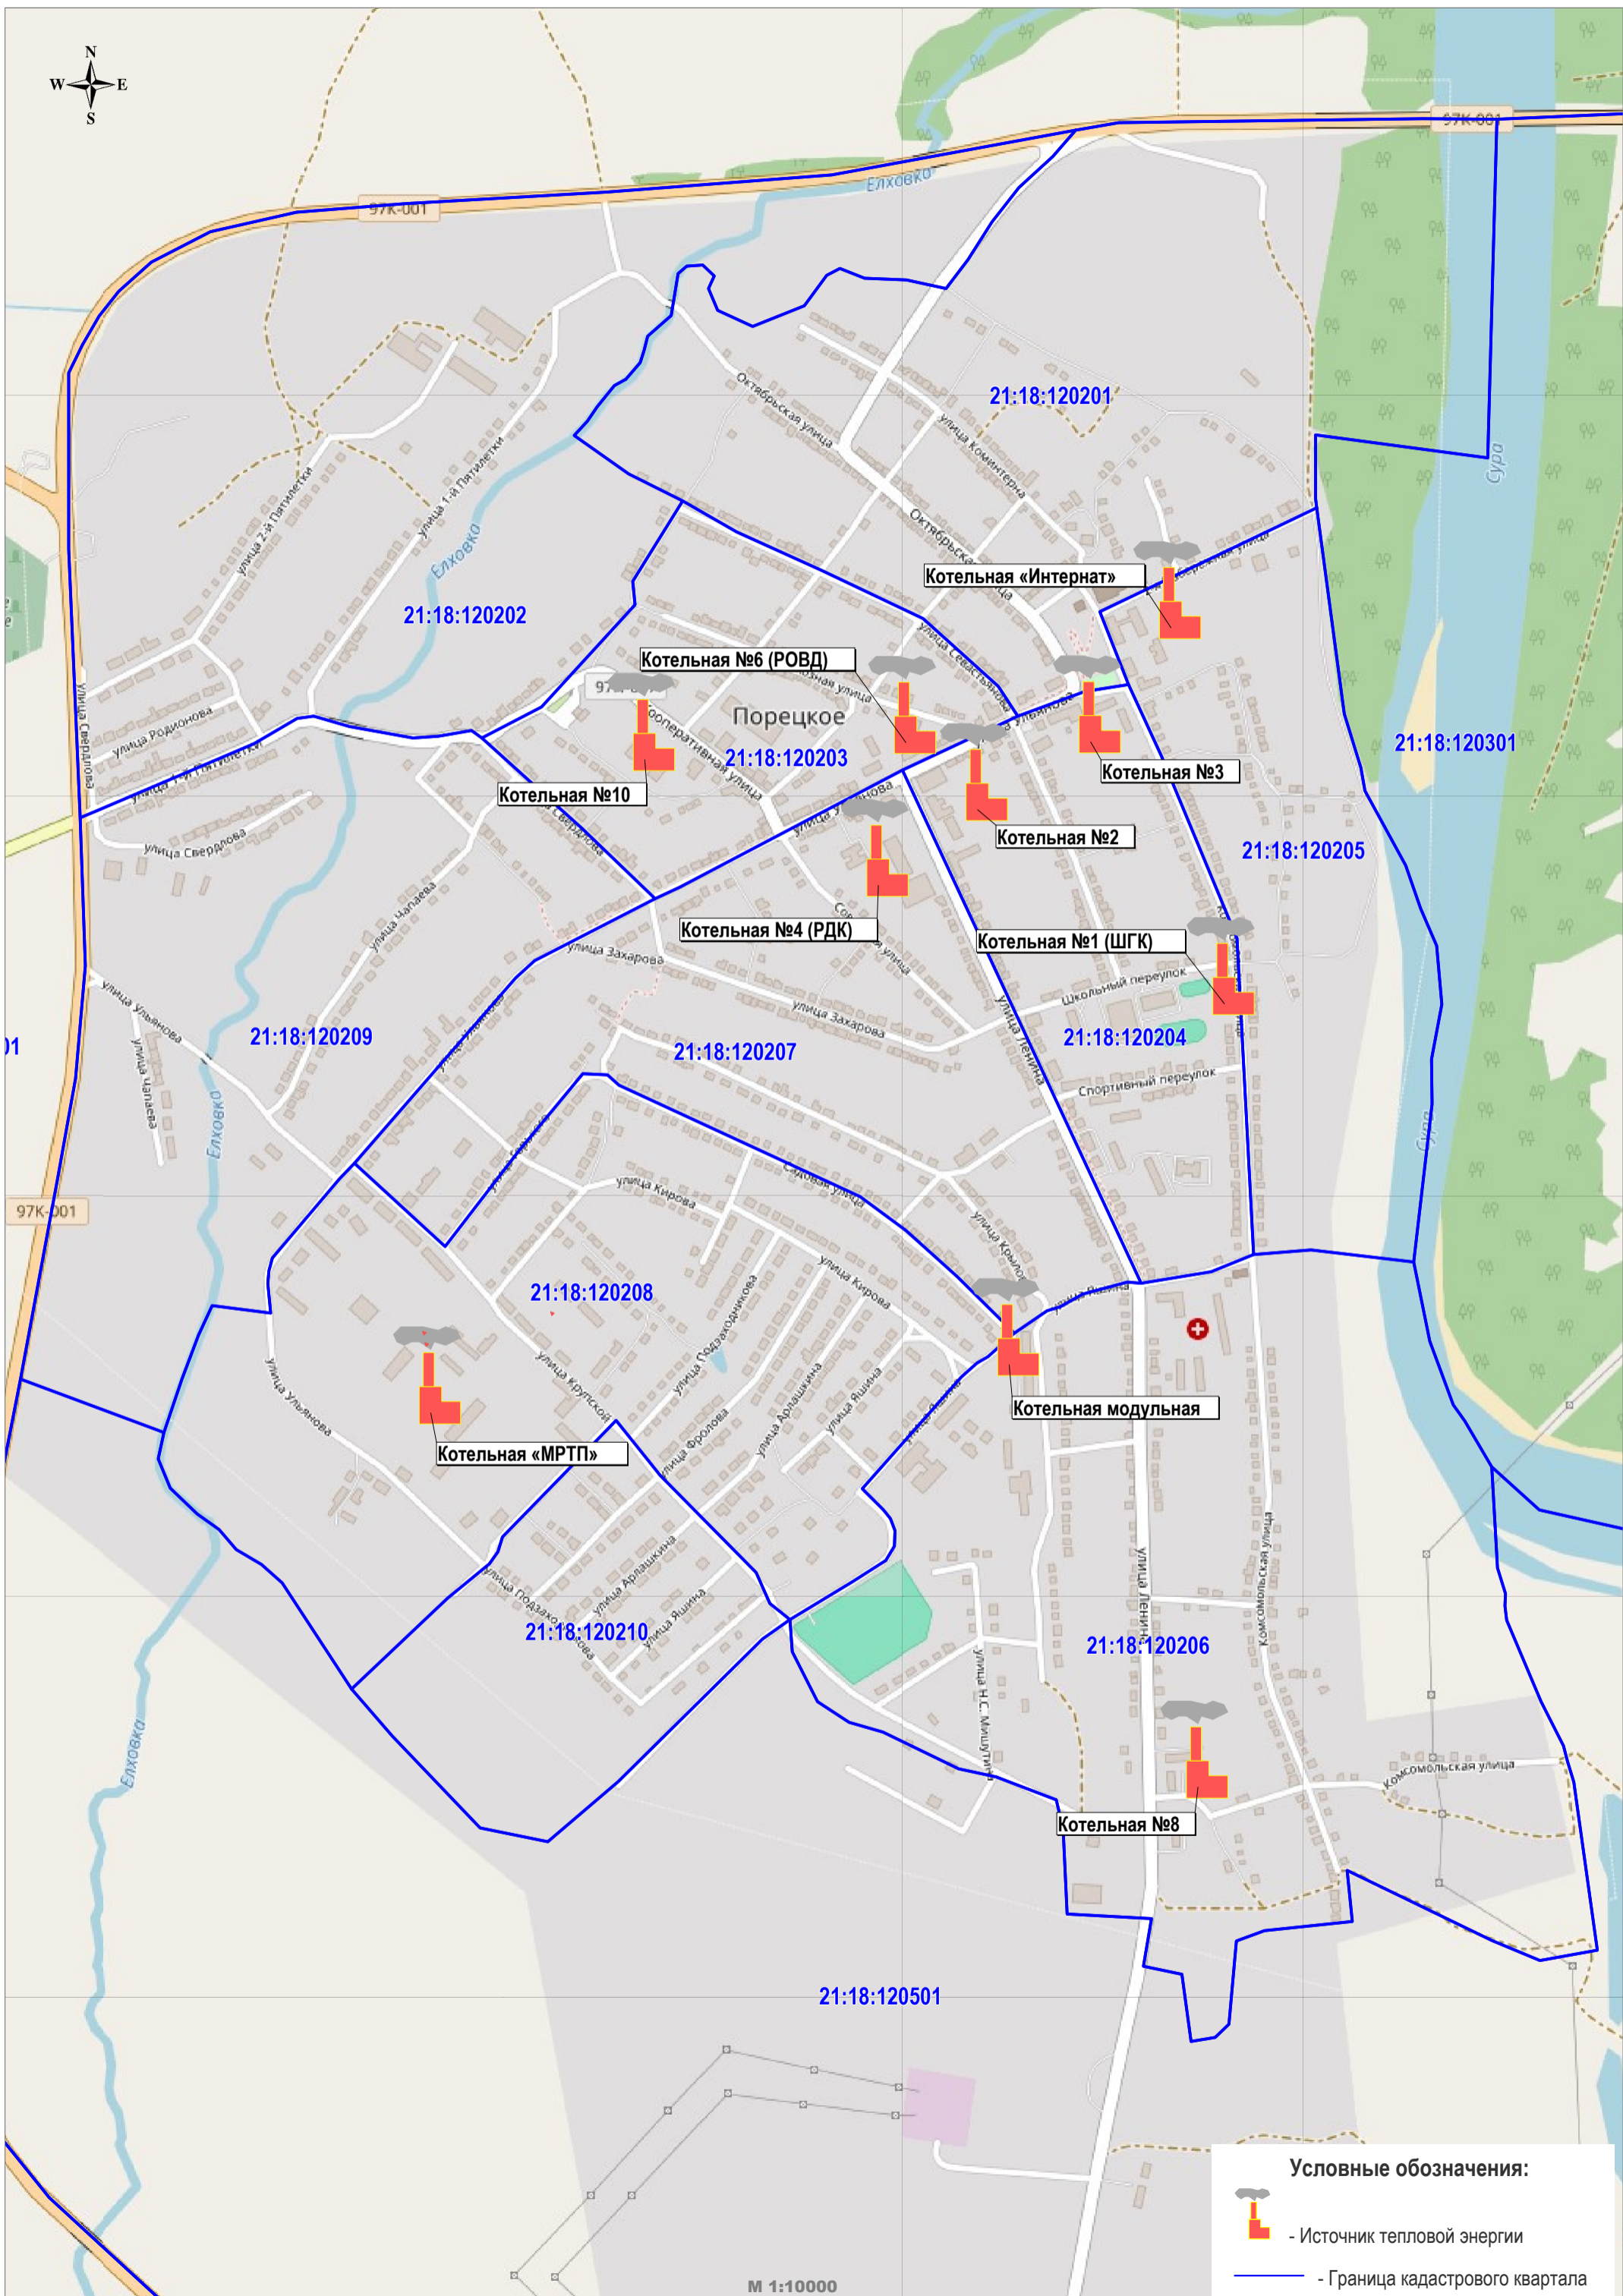

Приложение 2. Схема административного деления
Порецкого муниципального округа Чувашской Республики

Условные обозначения:

-  - Источник тепловой энергии
-  - Граница кадастрового квартала

М 1:10000