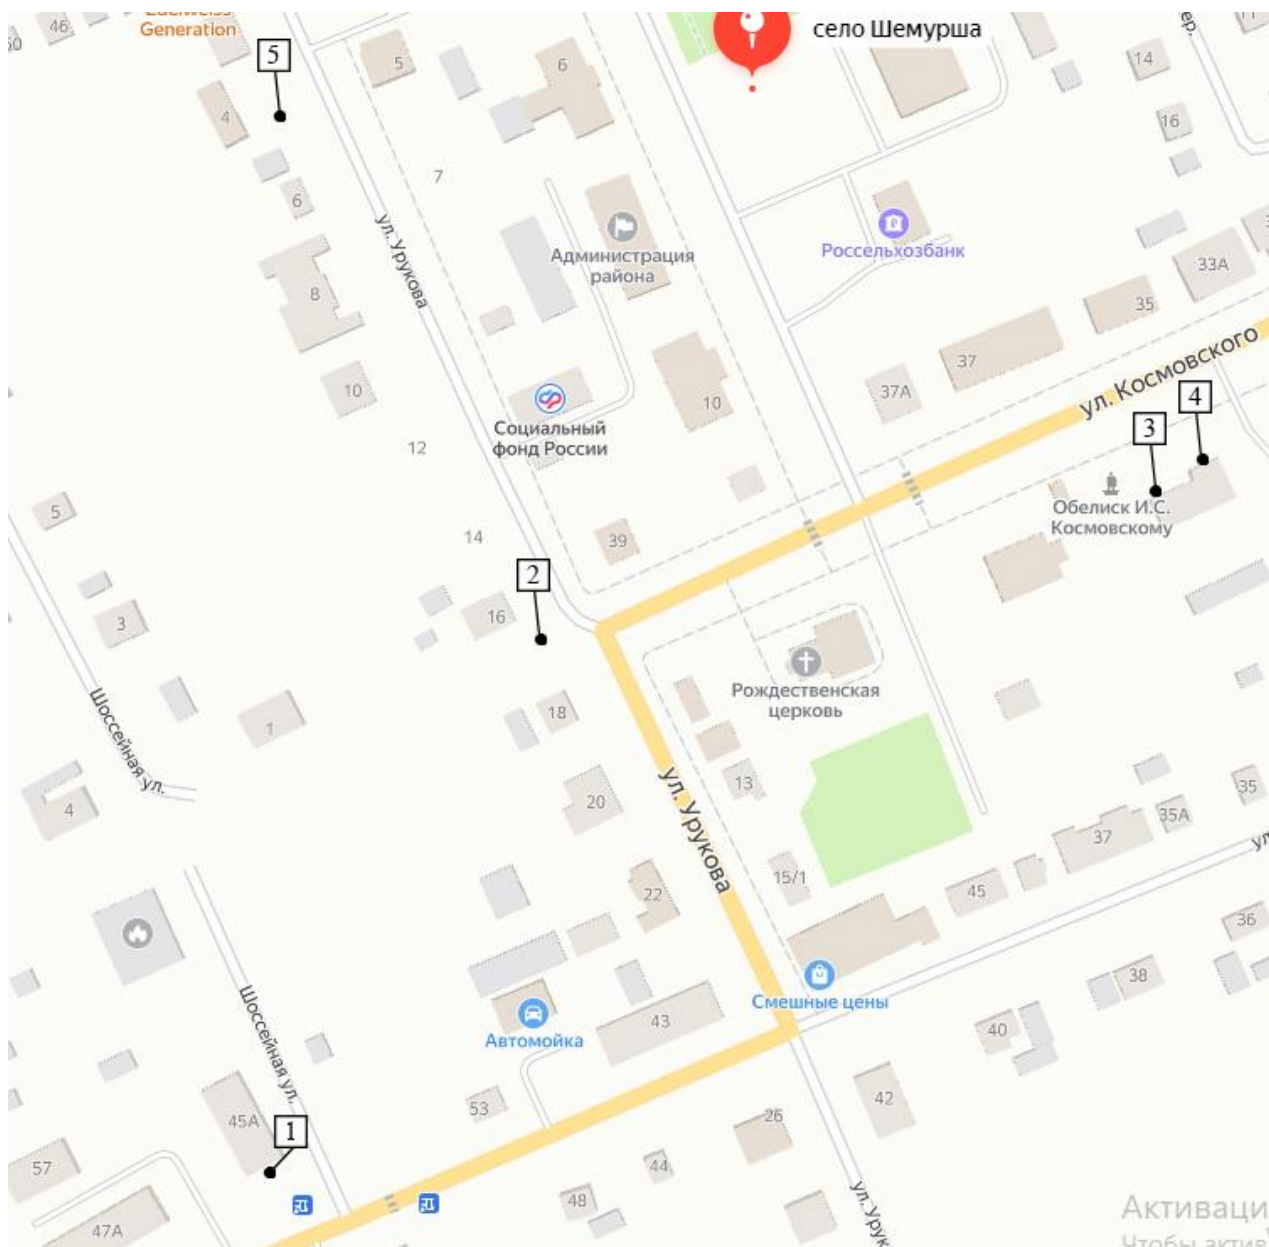

УТВЕРЖДЕНА
постановлением администрации
Шемуршинского муниципального округа
Чувашской Республики
от 26.12.2024 № 1308

**Схема
размещения рекламных конструкций на территории Шемуршинского
муниципального округа Чувашской Республики**

Примечания:

Номер на схеме	Адрес рекламного места	Тип конструкции
1	с. Шемурша, ул. Ленина, на стене МКД № 45а	щитовая конструкция с размером информационного поля 5,0 м x 2,5 м (щит),