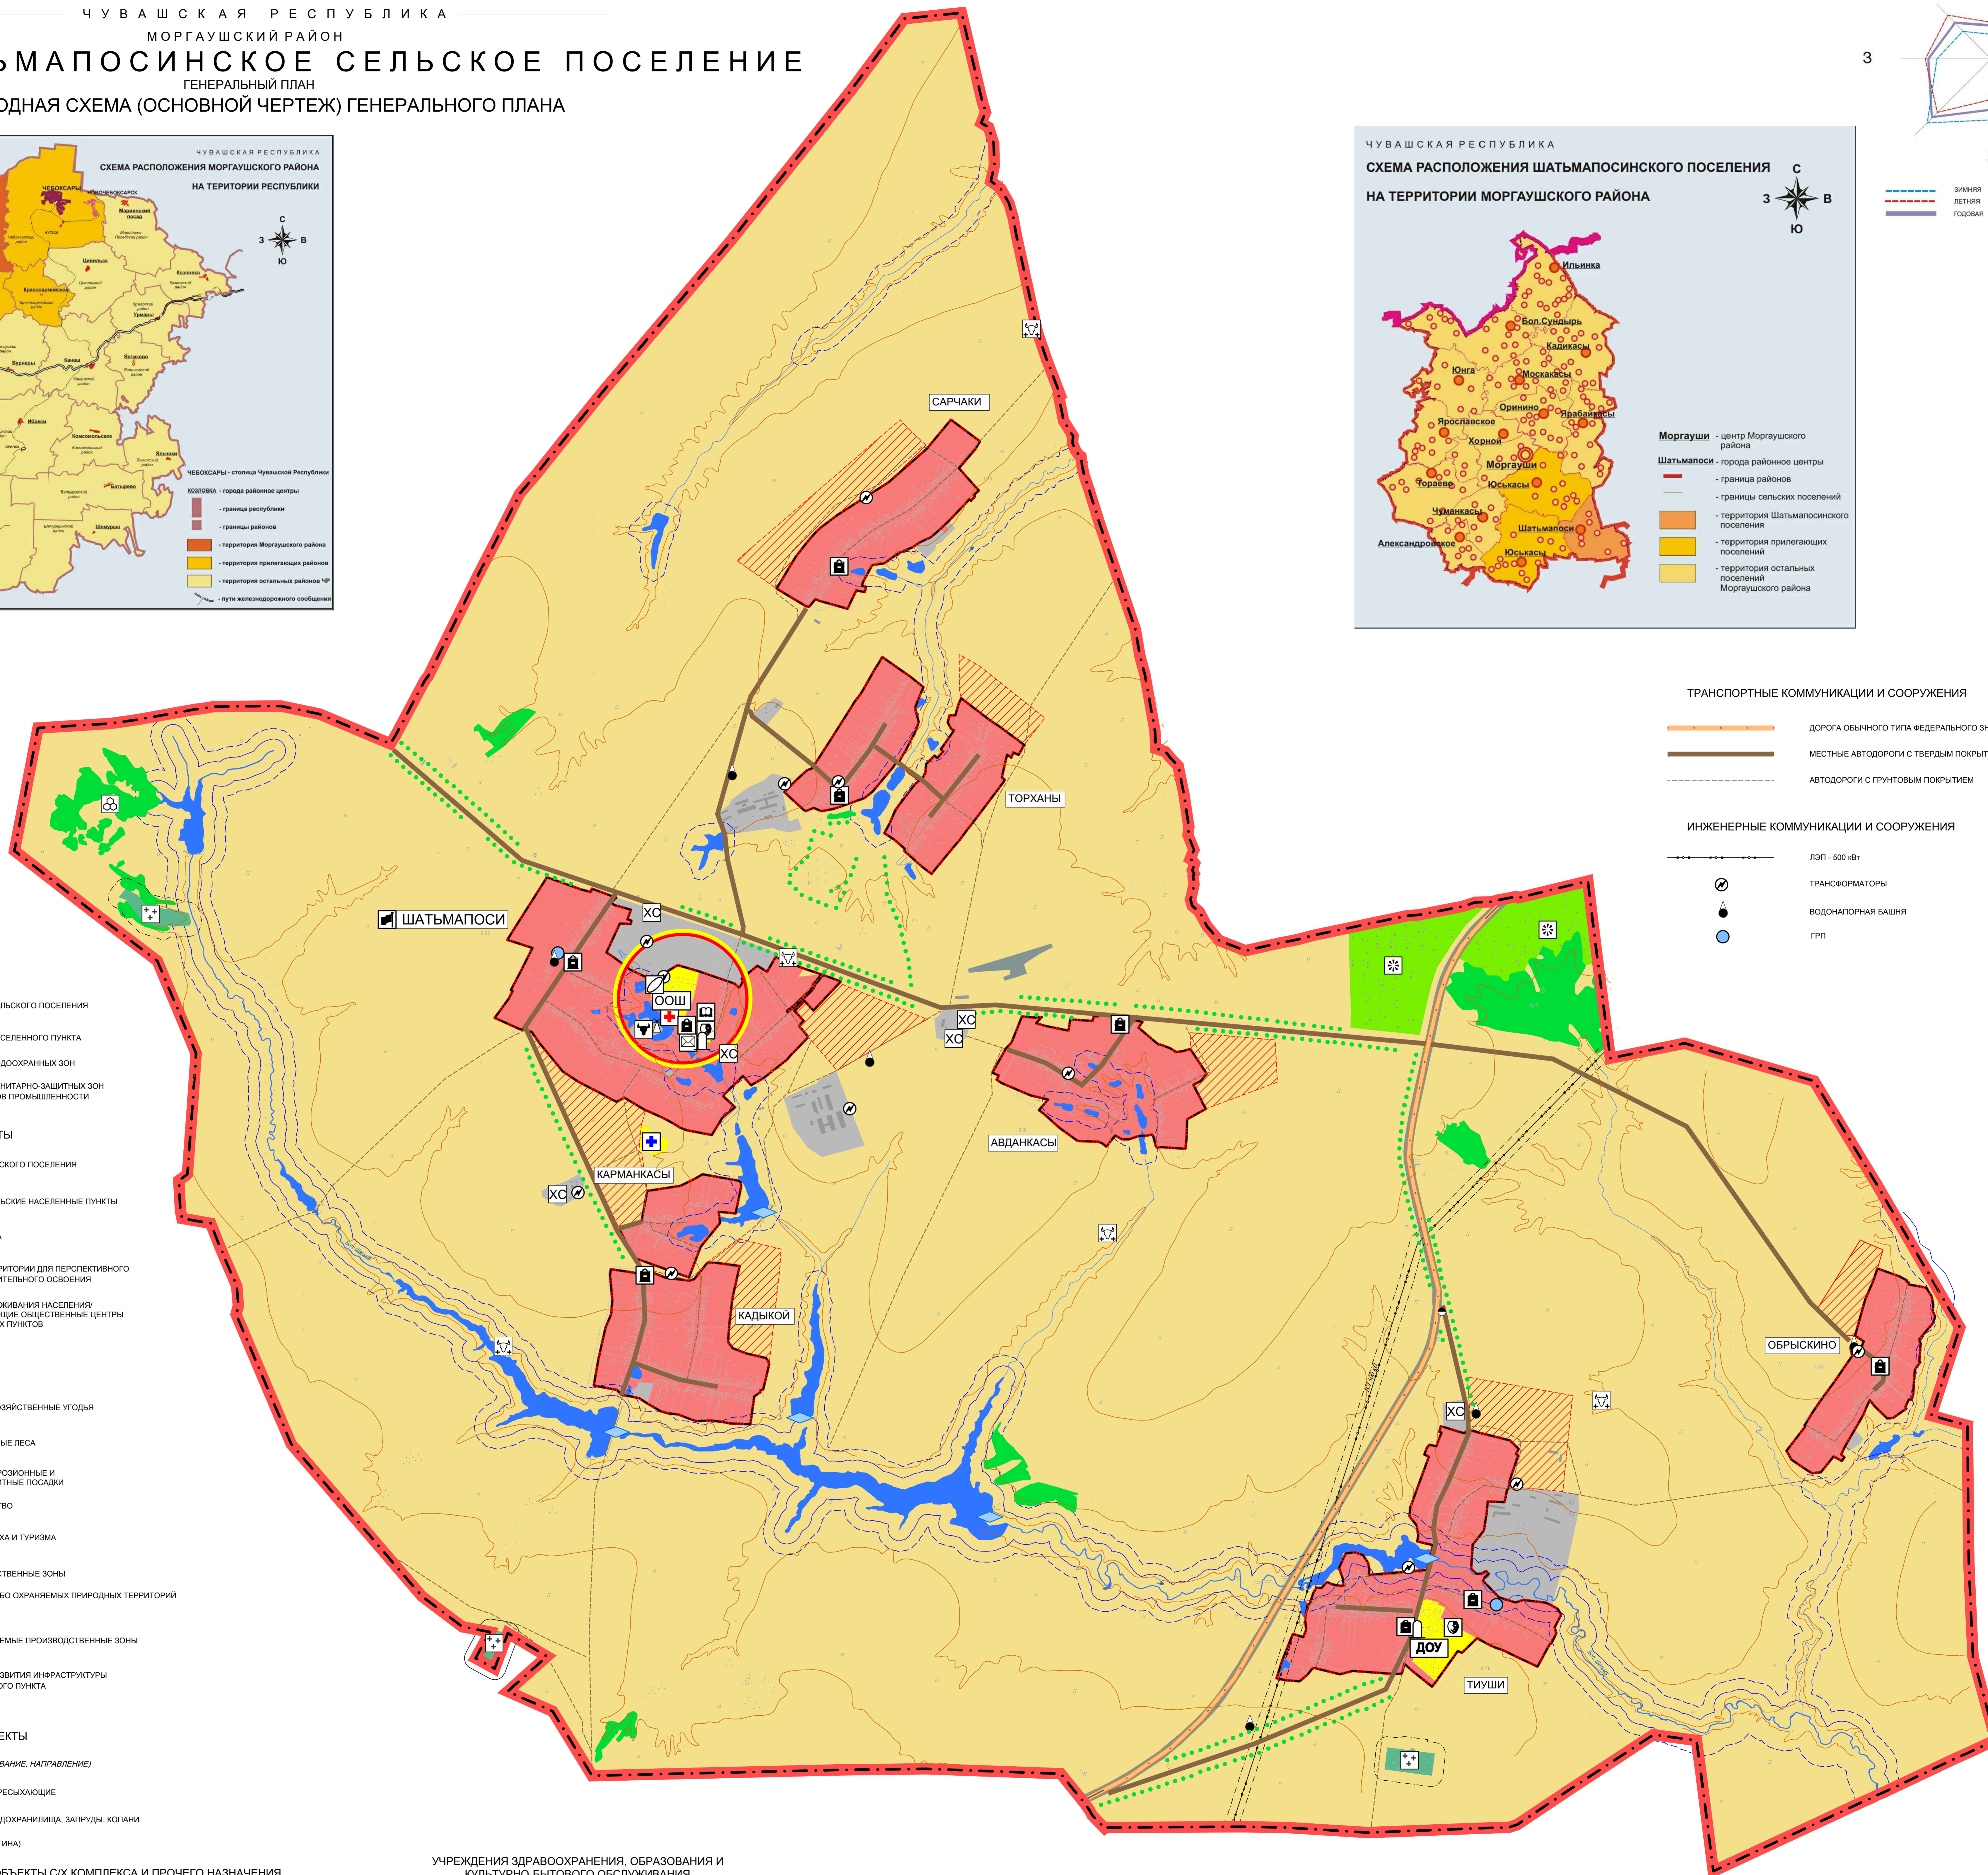

ЧУВАШСКАЯ РЕСПУБЛИКА
 МОРГАУШСКИЙ РАЙОН
ШАТЬМАПОСИНСКОЕ СЕЛЬСКОЕ ПОСЕЛЕНИЕ
 ГЕНЕРАЛЬНЫЙ ПЛАН
 СВОДНАЯ СХЕМА (ОСНОВНОЙ ЧЕРТЕЖ) ГЕНЕРАЛЬНОГО ПЛАНА

- ЭКСПЛИКАЦИЯ**
- ГРАНИЦЫ**
- Граница сельского поселения
 - Граница населенного пункта
 - Граница водоохранных зон
 - Граница санитарно-защитных зон от объектов промышленности

- НАСЕЛЕННЫЕ ПУНКТЫ**
- ШАТЬМАПОСИ** - центр сельского поселения
 - ТОРХАНЫ** - прочие сельские населенные пункты
 - Жилая зона
 - Резерв территории для перспективного градостроительного освоения
 - Зона обслуживания населения/ существующие общественные центры населенных пунктов

- ТЕРРИТОРИИ**
- Сельскохозяйственные угодья
 - Федеральные леса
 - Противоэрозийные и ветрозащитные посадки
 - Садоводство
 - Зона отдыха и туризма
 - Производственные зоны
 - Земли особо охраняемых природных территорий
 - Проектируемые производственные зоны
 - Центры развития инфраструктуры населенного пункта

- ВОДНЫЕ ОБЪЕКТЫ**
- Реки (название, направление)
 - Ручьи пересыхающие
 - Озера, водохранилища, запруды, копани
 - ГТС (плотина)

- ОБЪЕКТЫ СХ КОМПЛЕКСА И ПРОЧЕГО НАЗНАЧЕНИЯ**
- Пасека
 - Кладбище
 - Скотомогильники
 - Машинно-тракторная мастерская
 - Хозяйственный склад
 - Мельница деревянная
 - Ветеринарный пункт
 - Трупосборочный пункт