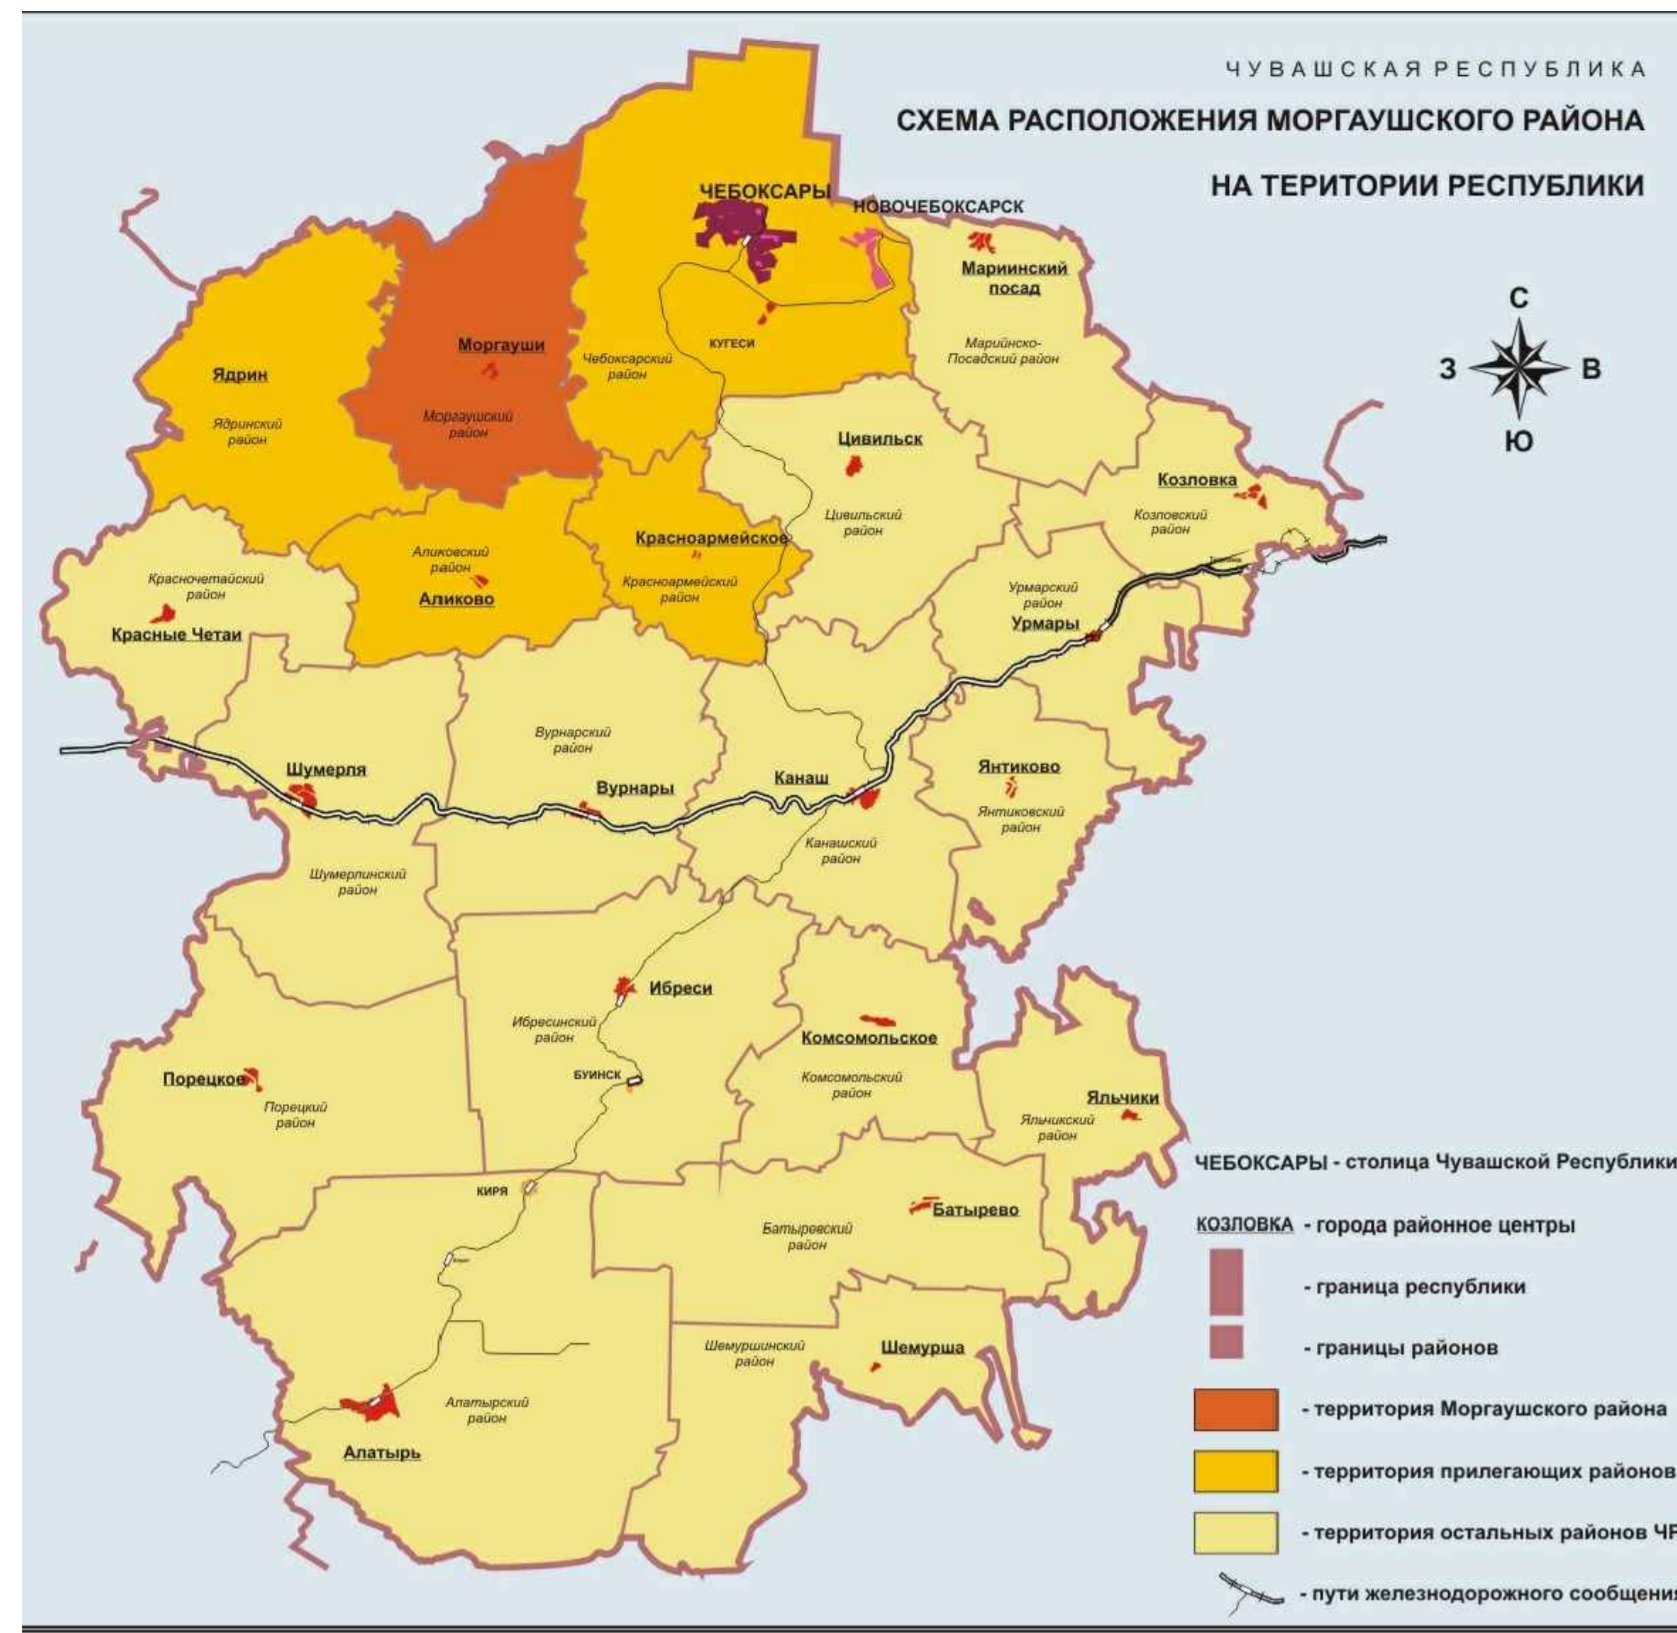

ЧУВАШСКАЯ РЕСПУБЛИКА
 МОРГАУШСКИЙ РАЙОН
ШАТЬМАПОСИНСКОЕ СЕЛЬСКОЕ ПОСЕЛЕНИЕ
 ГЕНЕРАЛЬНЫЙ ПЛАН
 СВОДНАЯ СХЕМА (ОСНОВНОЙ ЧЕРТЕЖ) ГЕНЕРАЛЬНОГО ПЛАНА

- ЭКСПЛИКАЦИЯ**
- ГРАНИЦЫ**
- Граница сельского поселения
 - Граница населенного пункта
 - Граница водоохранных зон
 - Граница санитарно-защитных зон от объектов промышленности

- НАСЕЛЕННЫЕ ПУНКТЫ**
- ШАТЬМАПОСИ** - центр сельского поселения
 - ТОРХАНЫ** - прочие сельские населенные пункты
 - Жилая зона
 - Резерв территории для перспективного градостроительного освоения
 - Зона обслуживания населения/ существующие общественные центры населенных пунктов