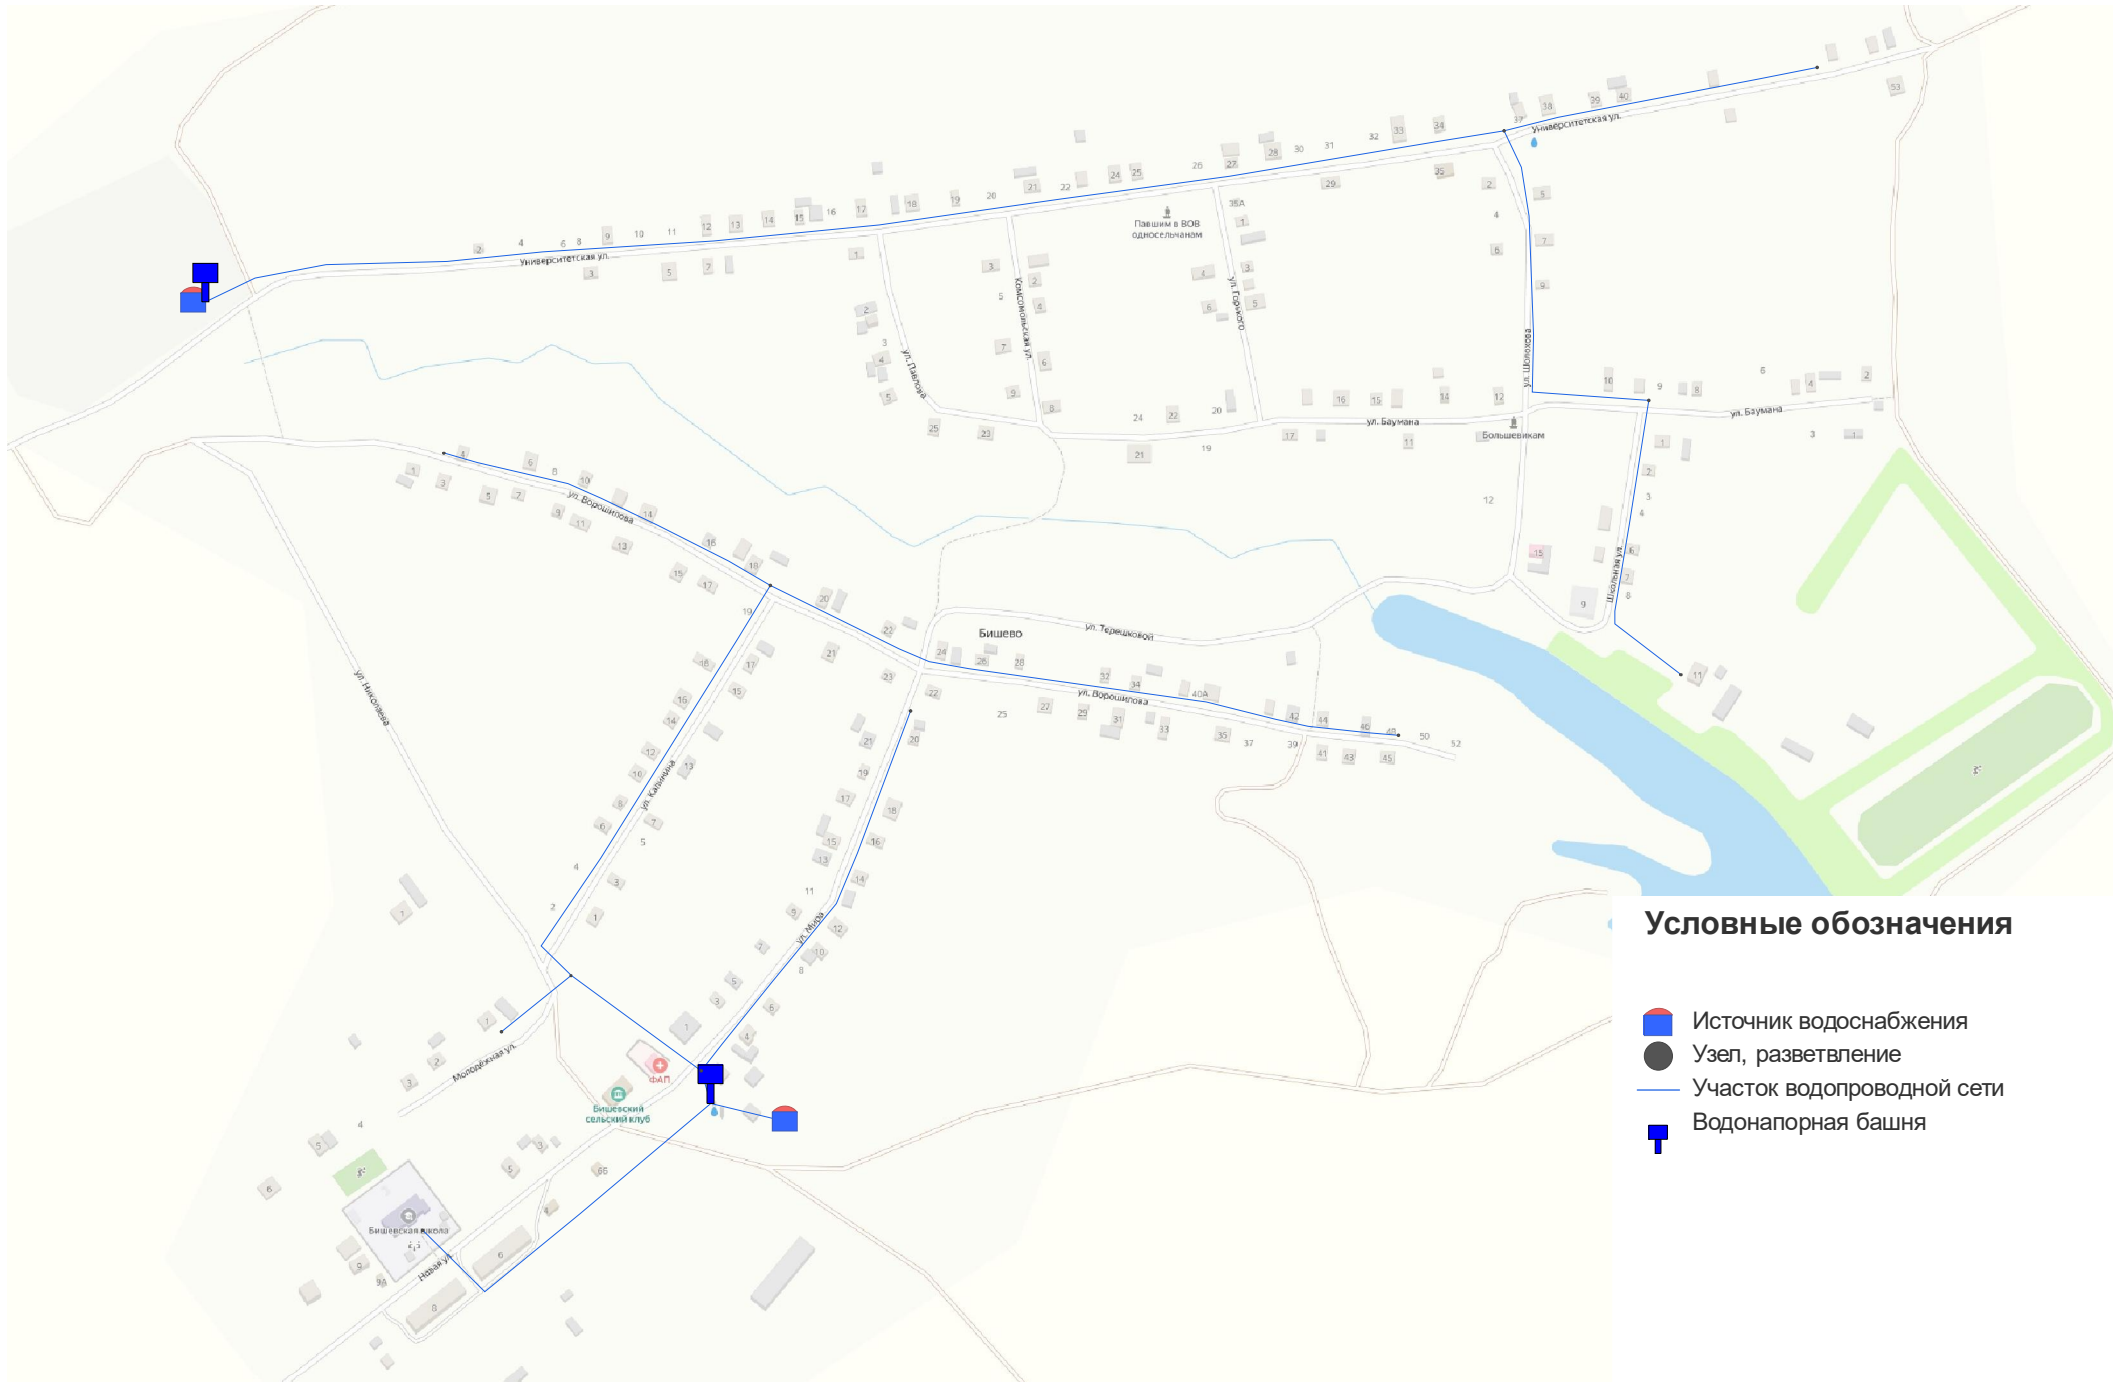

### Приложение 3 - Схема сетей водоснабжения д. Бишево

#### Условные обозначения

- Источник водоснабжения
- Узел, разветвление
- Участок водопроводной сети
- Водонапорная башня