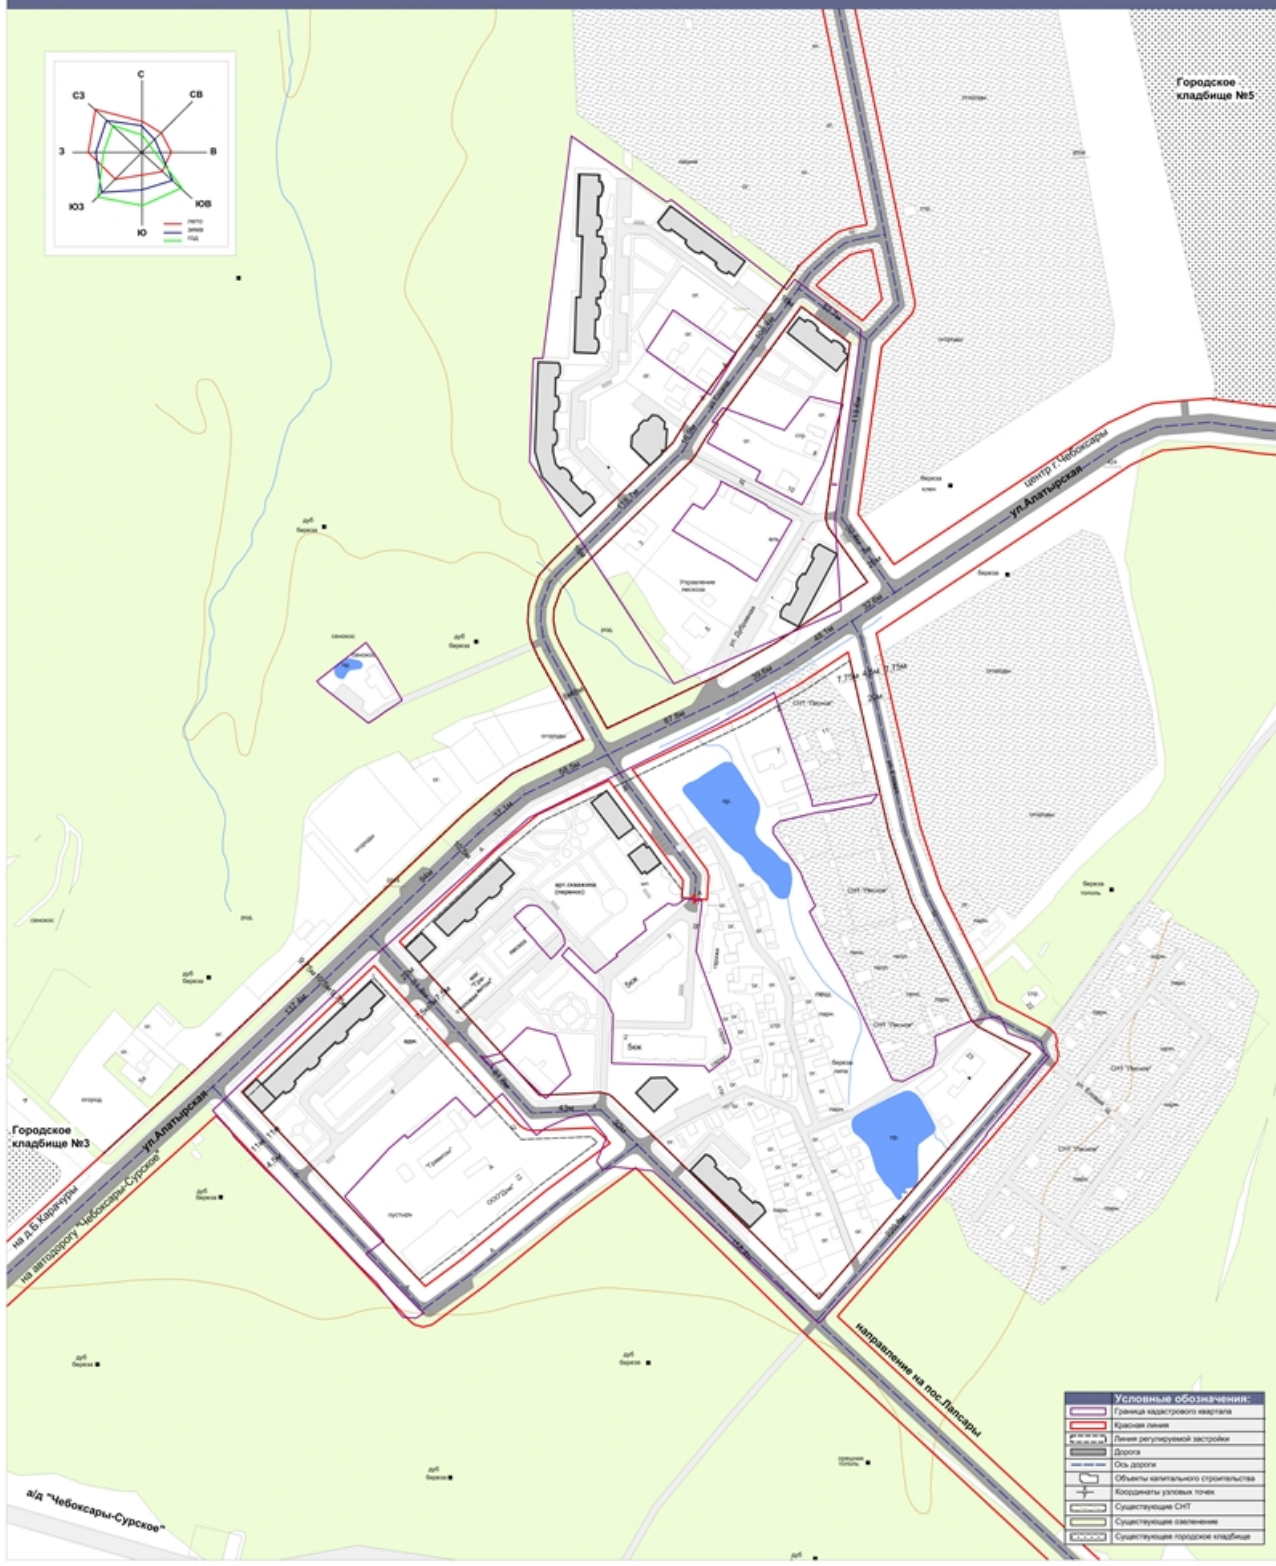

Разбивочный чертеж красных линий

Городское кладбище №5

Городское кладбище №3

а/д "Чебоксары-Сурское"

Условные обозначения:

	Граница кадастрового квартала
	Красная линия
	Линия регулируемой застройки
	Водоотвод
	Ось дороги
	Объекты капитального строительства
	Координаты узловых точек
	Существующие СНТ
	Существующие озеленение
	Существующие городские кладбища