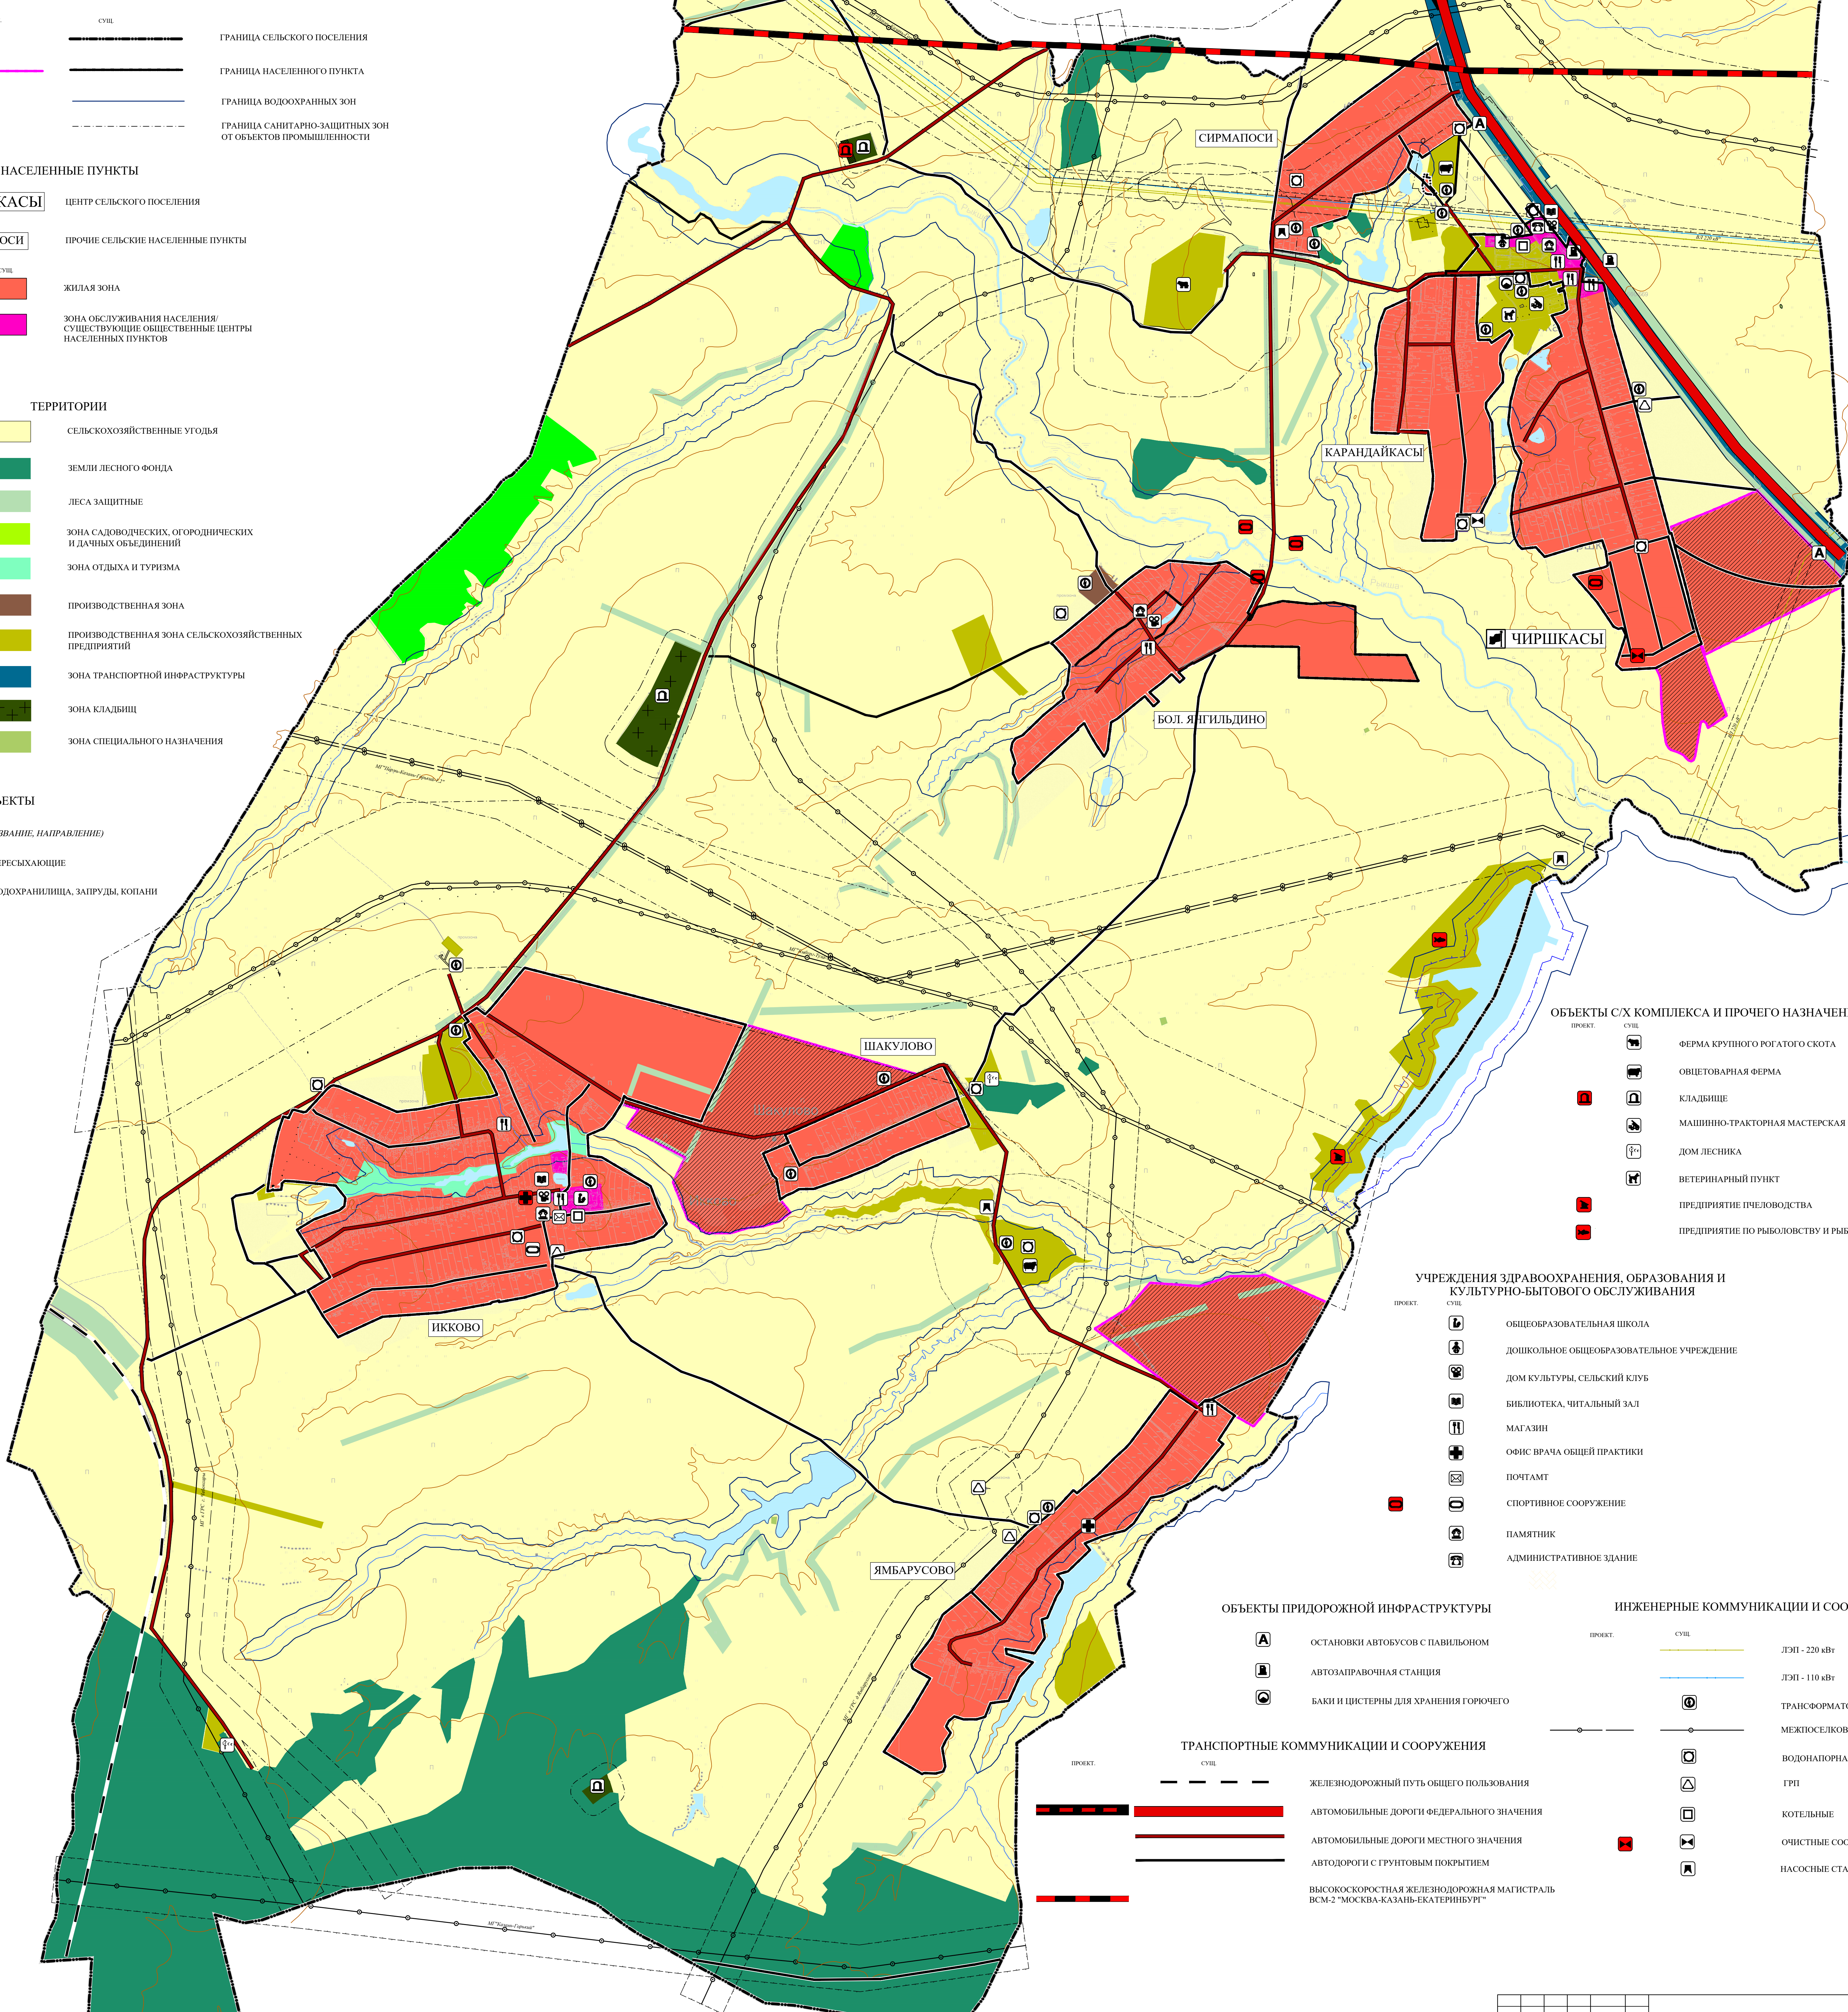

ВОДНЫЕ ОБЪЕКТЫ

	РЕКИ (НАЗВАНИЕ, НАПРАВЛЕНИЕ)
	РУЧЬИ ПЕРЕСЫХАЮЩИЕ
	ОБЕРА, ВОДОХРАНИЛИЩА, ЗАПРУДЫ, КОПАНИ

ОБЪЕКТЫ С/Х КОМПЛЕКСА И ПРОЧЕГО НАЗНАЧЕНИЯ

ПРОЕКТ	СУЩ.	ОБЪЕКТ
		ФЕРМА КРУПНОГО РОГАТОГО СКОТА
		ОВЦЕВАРНАЯ ФЕРМА
		КЛАДБИЩЕ
		МАШИНО-ТРАКТОРНАЯ МАСТЕРСКАЯ
		ДОМ ЛЕСНИКА
		ВЕТЕРИНАРНЫЙ ПУНКТ
		ПРЕДПРИЯТИЕ ПЧЕЛОВОДСТВА
		ПРЕДПРИЯТИЕ ПО РЫБОЛОВСТВУ И РЫБОВОДСТВУ

УЧРЕЖДЕНИЯ ЗДРАВООХРАНЕНИЯ, ОБРАЗОВАНИЯ И КУЛЬТУРНО-БЫТОВОГО ОБСЛУЖИВАНИЯ

ПРОЕКТ	СУЩ.	ОБЪЕКТ
		ОБЩЕОБРАЗОВАТЕЛЬНАЯ ШКОЛА
		ДОШКОЛЬНОЕ ОБЩЕОБРАЗОВАТЕЛЬНОЕ УЧРЕЖДЕНИЕ
		ДОМ КУЛЬТУРЫ, СЕЛЬСКИЙ КЛУБ
		БИБЛИОТЕКА, ЧИТАЛЬНЫЙ ЗАЛ
		МАГАЗИН
		ОФИС ВРАЧА ОБЩЕЙ ПРАКТИКИ
		ПОЧТАМТ
		СПОРТИВНОЕ СООРУЖЕНИЕ
		ПАМЯТНИК
		АДМИНИСТРАТИВНОЕ ЗДАНИЕ

ОБЪЕКТЫ ПРИДОРΟЖНОЙ ИНФРАСТРУКТУРЫ

	ОСТАНОВКИ АВТОБУСОВ С ПАВИЛЬОНОМ
	АВТОЗАПРАВНАЯ СТАНЦИЯ
	БАКИ И ЦИСТЕРНЫ ДЛЯ ХРАНЕНИЯ ГОРЮЧЕГО

ИНЖЕНЕРНЫЕ КОММУНИКАЦИИ И СООРУЖЕНИЯ

ПРОЕКТ	СУЩ.	ОБЪЕКТ
		ЛЭП - 220 кВт
		ЛЭП - 110 кВт
		ТРАНСФОРМАТОРЫ
		МЕЖПОСЕЛКОВЫЙ ГАЗОПРОВОД
		ВОДОНАПОРНАЯ БАШНЯ
		ГРП
		КОТЕЛЬНЫЕ
		ОЧИСТНЫЕ СООРУЖЕНИЯ
		НАСОСНЫЕ СТАНЦИИ

ТРАНСПОРТНЫЕ КОММУНИКАЦИИ И СООРУЖЕНИЯ

ПРОЕКТ	СУЩ.	ОБЪЕКТ
		ЖЕЛЕЗНОДОРОЖНЫЙ ПУТЬ ОБЩЕГО ПОЛЬЗОВАНИЯ
		АВТОМОБИЛЬНЫЕ ДОРОГИ ФЕДЕРАЛЬНОГО ЗНАЧЕНИЯ
		АВТОМОБИЛЬНЫЕ ДОРОГИ МЕСТНОГО ЗНАЧЕНИЯ
		АВТОДОРОГИ С ГРУНТОВЫМ ПОКРЫТИЕМ
		ВЫСОКОСКОРСТНАЯ ЖЕЛЕЗНОДОРОЖНАЯ МАГИСТРАЛЬ ВСМ-2 "МОСКВА-КАЗАНЬ-ЕКАТЕРИНБУРГ"

Изм.	Испол.	Лист	№ док.	Подпись	Дата

Сирмапосинское сельское поселение Чебоксарского района Чувашской Республики		Страница	Лист	Листов
Генеральный план Сирмапосинского сельского поселения Чебоксарского района Чувашской Республики		1	1	1
Материалы по обоснованию в виде карт		ООО НПП "Инженер"		
Масштаб 1:10000