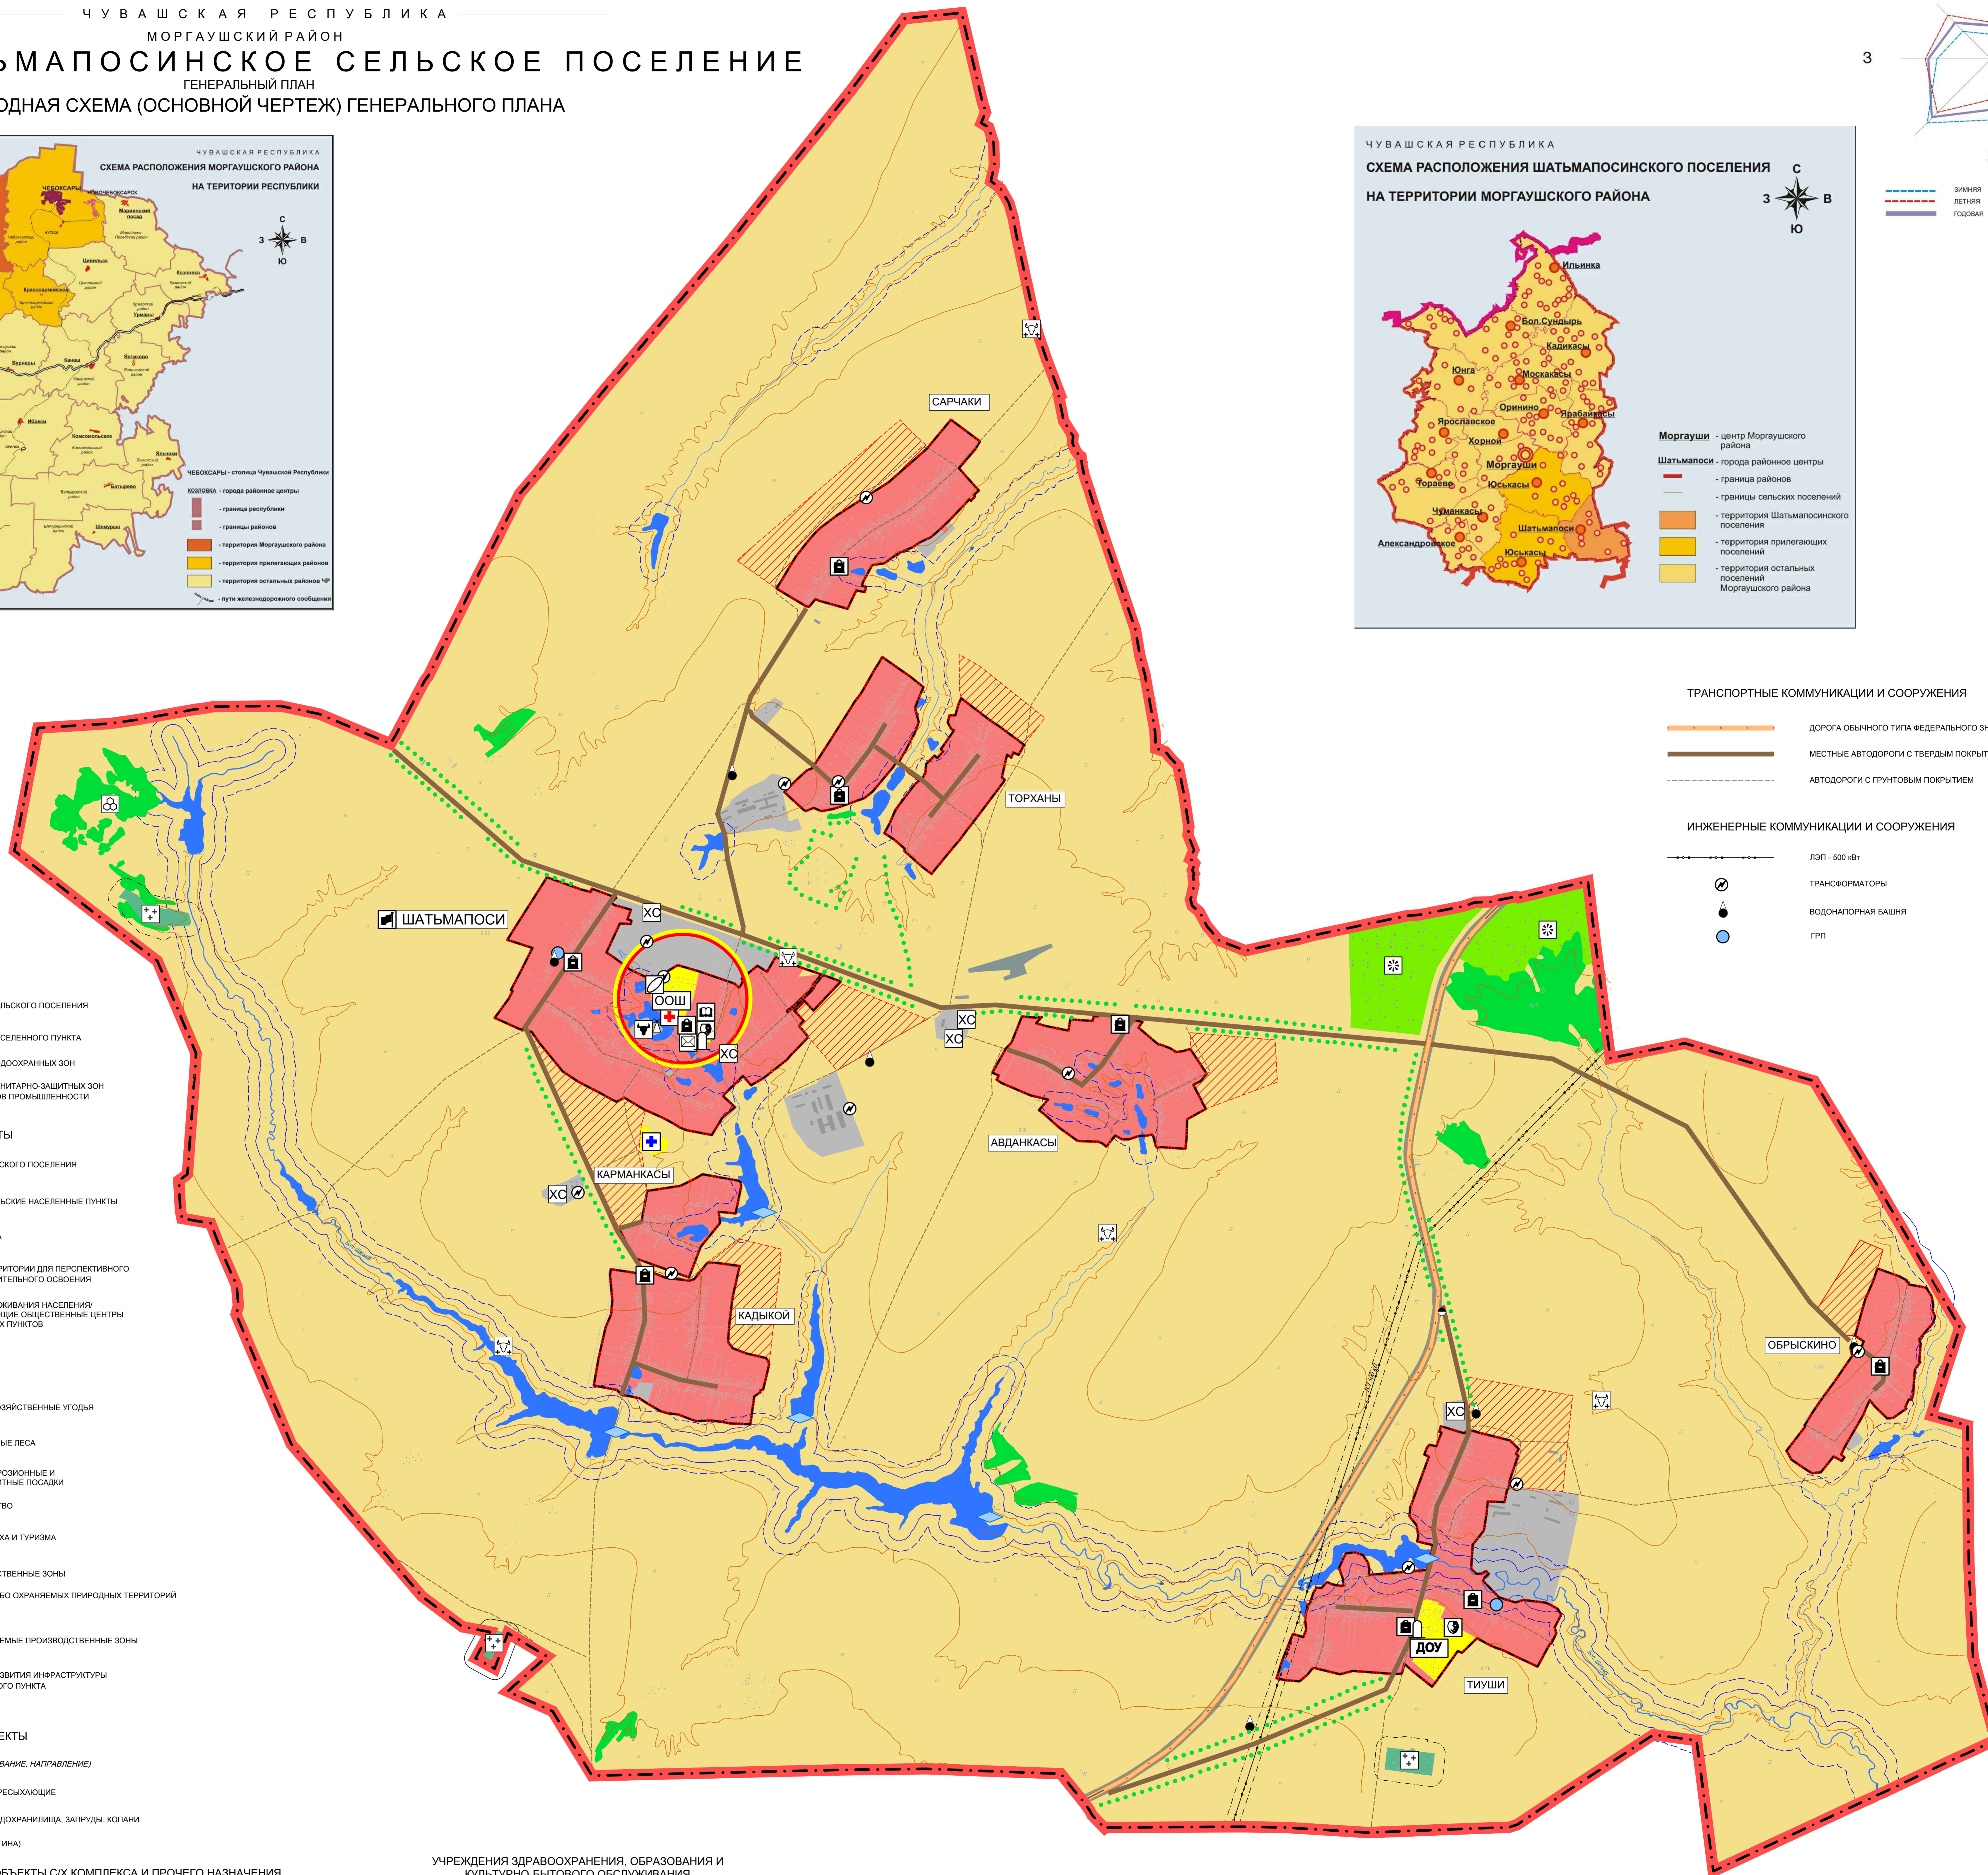

ЧУВАШСКАЯ РЕСПУБЛИКА  
 МОРГАУШСКИЙ РАЙОН  
**ШАТЬМАПОСИНСКОЕ СЕЛЬСКОЕ ПОСЕЛЕНИЕ**  
 ГЕНЕРАЛЬНЫЙ ПЛАН  
 СВОДНАЯ СХЕМА (ОСНОВНОЙ ЧЕРТЕЖ) ГЕНЕРАЛЬНОГО ПЛАНА

- ЭКСПЛИКАЦИЯ**
- ГРАНИЦЫ**
- Граница сельского поселения
  - Граница населенного пункта
  - Граница водоохранных зон
  - Граница санитарно-защитных зон от объектов промышленности

- НАСЕЛЕННЫЕ ПУНКТЫ**
- ШАТЬМАПОСИ** - центр сельского поселения
  - ТОРХАНЫ** - прочие сельские населенные пункты
  - Жилая зона
  - Резерв территории для перспективного градостроительного освоения
  - Зона обслуживания населения/ существующие общественные центры населенных пунктов

- ТЕРРИТОРИИ**
- Сельскохозяйственные угодья
  - Федеральные леса
  - Противоэрозионные и ветрозащитные посадки
  - Садоводство
  - Зона отдыха и туризма
  - Производственные зоны
  - Земли особо охраняемых природных территорий
  - Проектируемые производственные зоны
  - Центры развития инфраструктуры населенного пункта

- ВОДНЫЕ ОБЪЕКТЫ**
- Реки (название, направление)
  - Ручьи пересыхающие
  - Озера, водохранилища, запруды, копани
  - ГЭС (плотина)

- ОБЪЕКТЫ СХ КОМПЛЕКСА И ПРОЧЕГО НАЗНАЧЕНИЯ**
- Пасека
  - Кладвище
  - Скотомогильники
  - Машинно-тракторная мастерская
  - Хозяйственный склад
  - Мельница деревянная
  - Ветеринарный пункт
  - Трипосорочный пункт