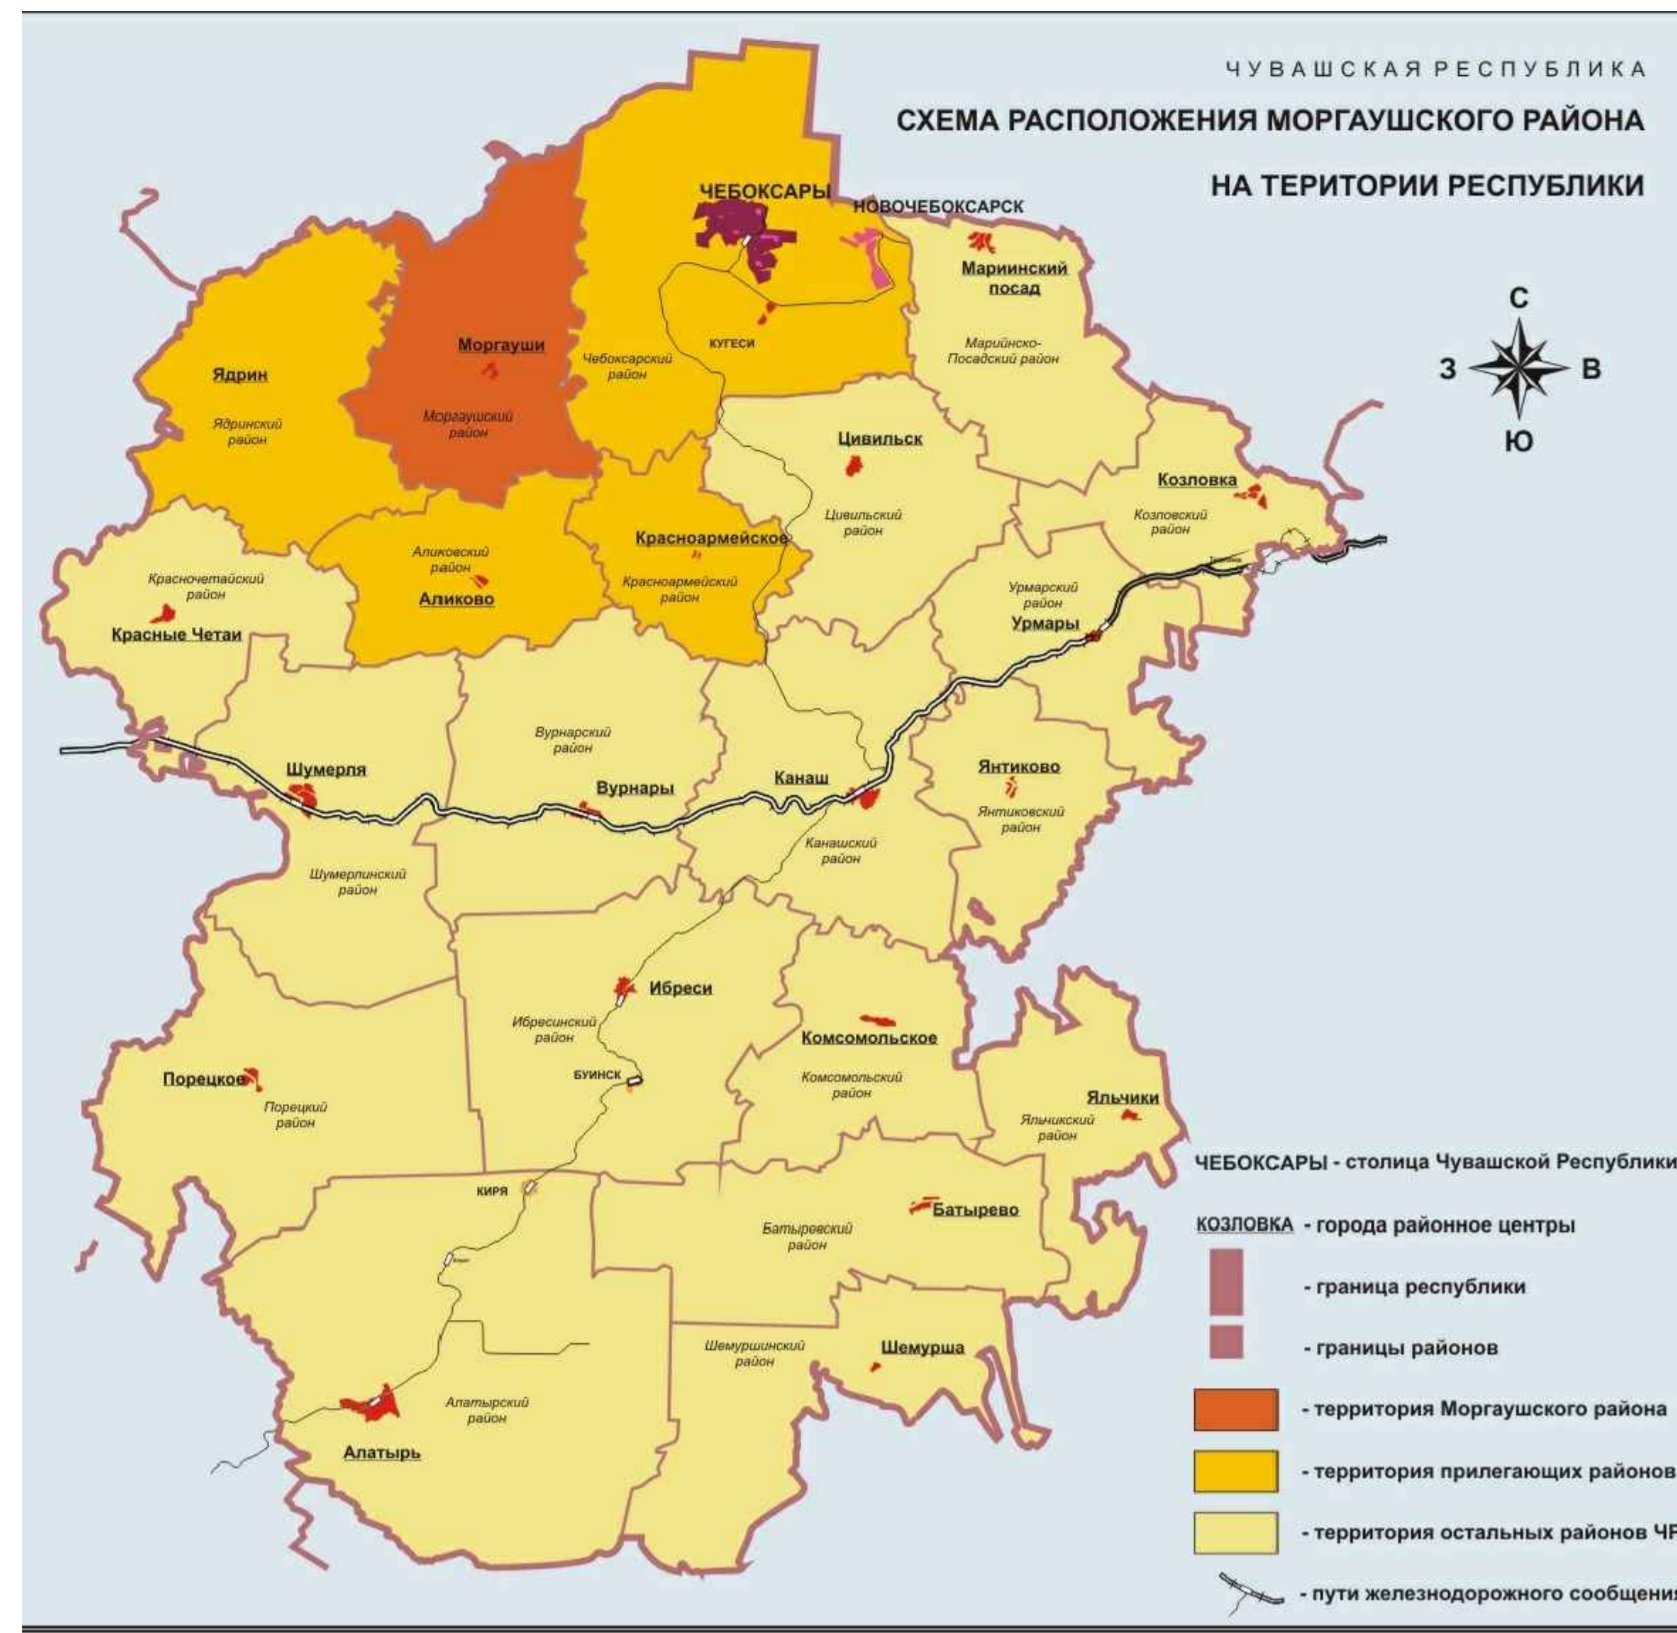

ЧУВАШСКАЯ РЕСПУБЛИКА  
 МОРГАУШСКИЙ РАЙОН  
**ШАТЬМАПОСИНСКОЕ СЕЛЬСКОЕ ПОСЕЛЕНИЕ**  
 ГЕНЕРАЛЬНЫЙ ПЛАН  
 СВОДНАЯ СХЕМА (ОСНОВНОЙ ЧЕРТЕЖ) ГЕНЕРАЛЬНОГО ПЛАНА

- ЭКСПЛИКАЦИЯ**
- ГРАНИЦЫ**
- Граница сельского поселения
  - Граница населенного пункта
  - Граница водоохранных зон
  - Граница санитарно-защитных зон от объектов промышленности

- НАСЕЛЕННЫЕ ПУНКТЫ**
- ШАТЬМАПОСИ** - центр сельского поселения
  - ТОРХАНЫ** - прочие сельские населенные пункты
  - Жилая зона
  - Резерв территории для перспективного градостроительного освоения
  - Зона обслуживания населения/ существующие общественные центры населенных пунктов