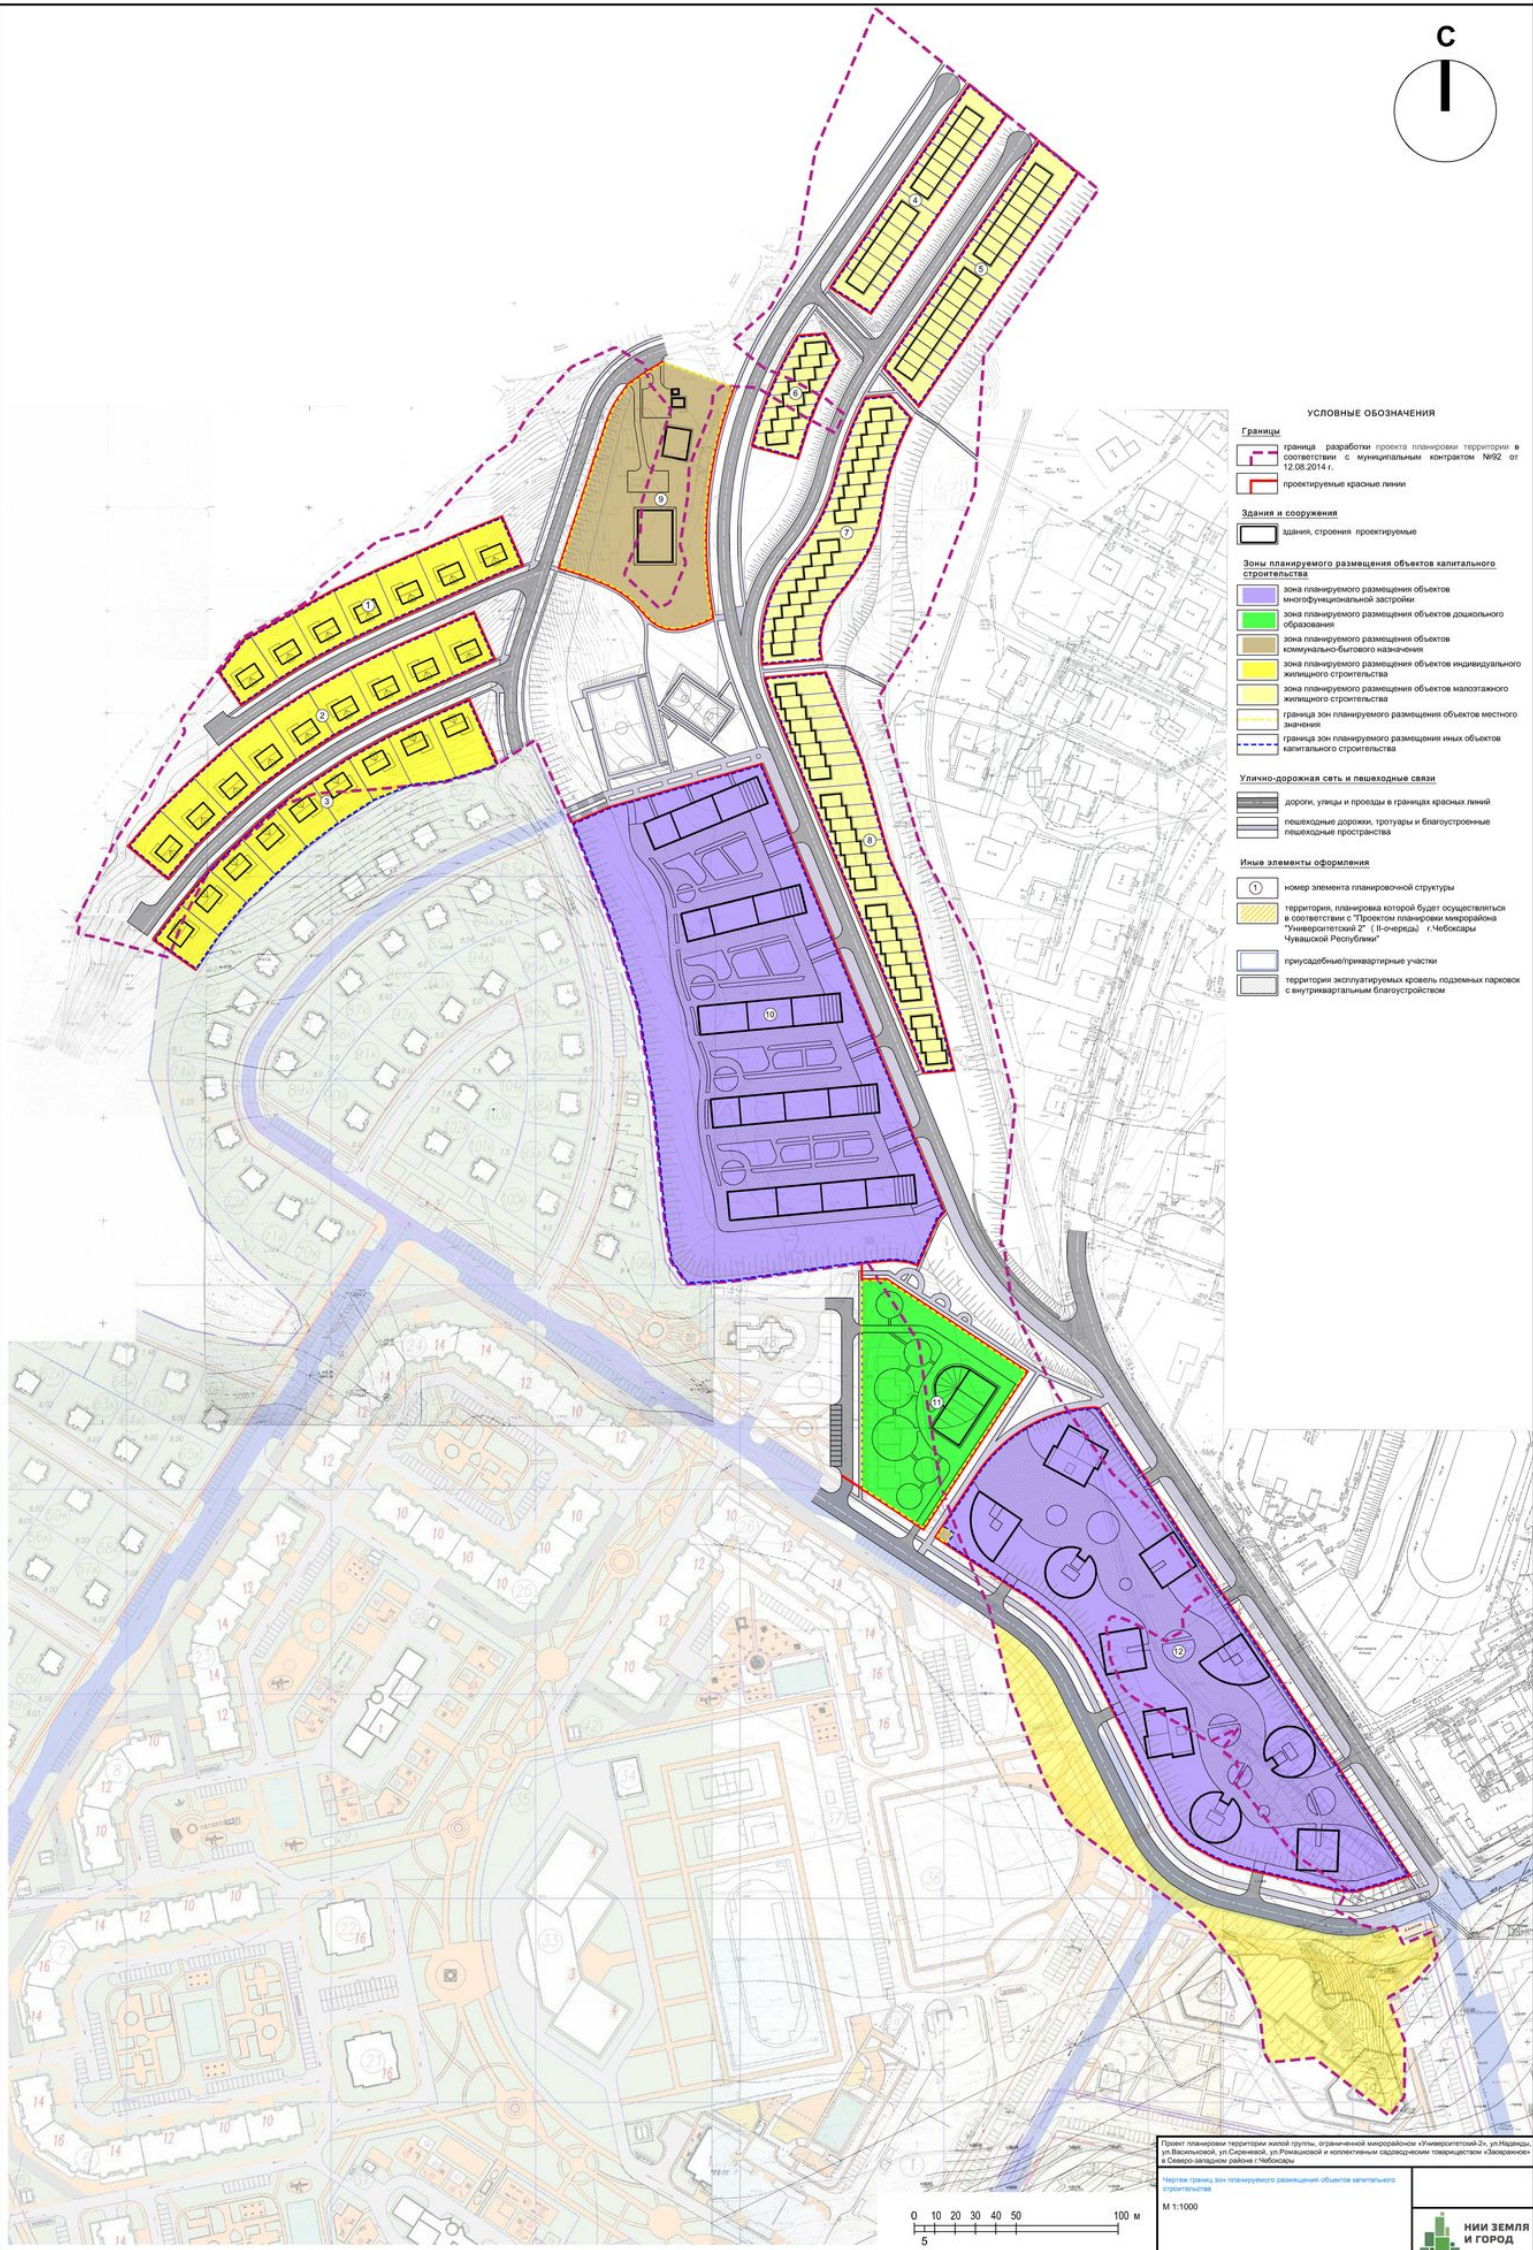

ПРОЕКТ ПЛАНИРОВКИ ТЕРРИТОРИИ ЖИЛОЙ ГРУППЫ, ОГРАНИЧЕННОЙ МИКРОРАЙОНОМ «УНИВЕРСИТЕТСКИЙ-2», УЛ. НАДЕЖДЫ, УЛ. ВАСИЛЬКОВОЙ, УЛ. СИРЕНЕВОЙ, УЛ. РОМАШКОВОЙ И КОЛЛЕКТИВНЫМ САДОВОДЧЕСКИМ ТОВАРИЩЕСТВОМ «ЗАВРАЖНОЕ» В СЕВЕРО-ЗАПАДНОМ РАЙОНЕ Г. ЧЕБОКСАРЫ

ЧЕРТЕЖ ГРАНИЦ ЗОН ПЛАНИРУЕМОГО РАЗМЕЩЕНИЯ ОБЪЕКТОВ КАПИТАЛЬНОГО СТРОИТЕЛЬСТВА

Проект планировки территории жилой группы, ограниченной микрорайоном «Университетский-2», ул. Надежды, ул. Васильковой, ул. Сириной, ул. Ромашковой и коллективным садоводческим товариществом «Завражное» в Северо-западном районе г. Чебоксары

Чертеж границ зон планируемого размещения объектов капитального строительства

М 1:1000

НИИ ЗЕМЛЯ И ГОРОД