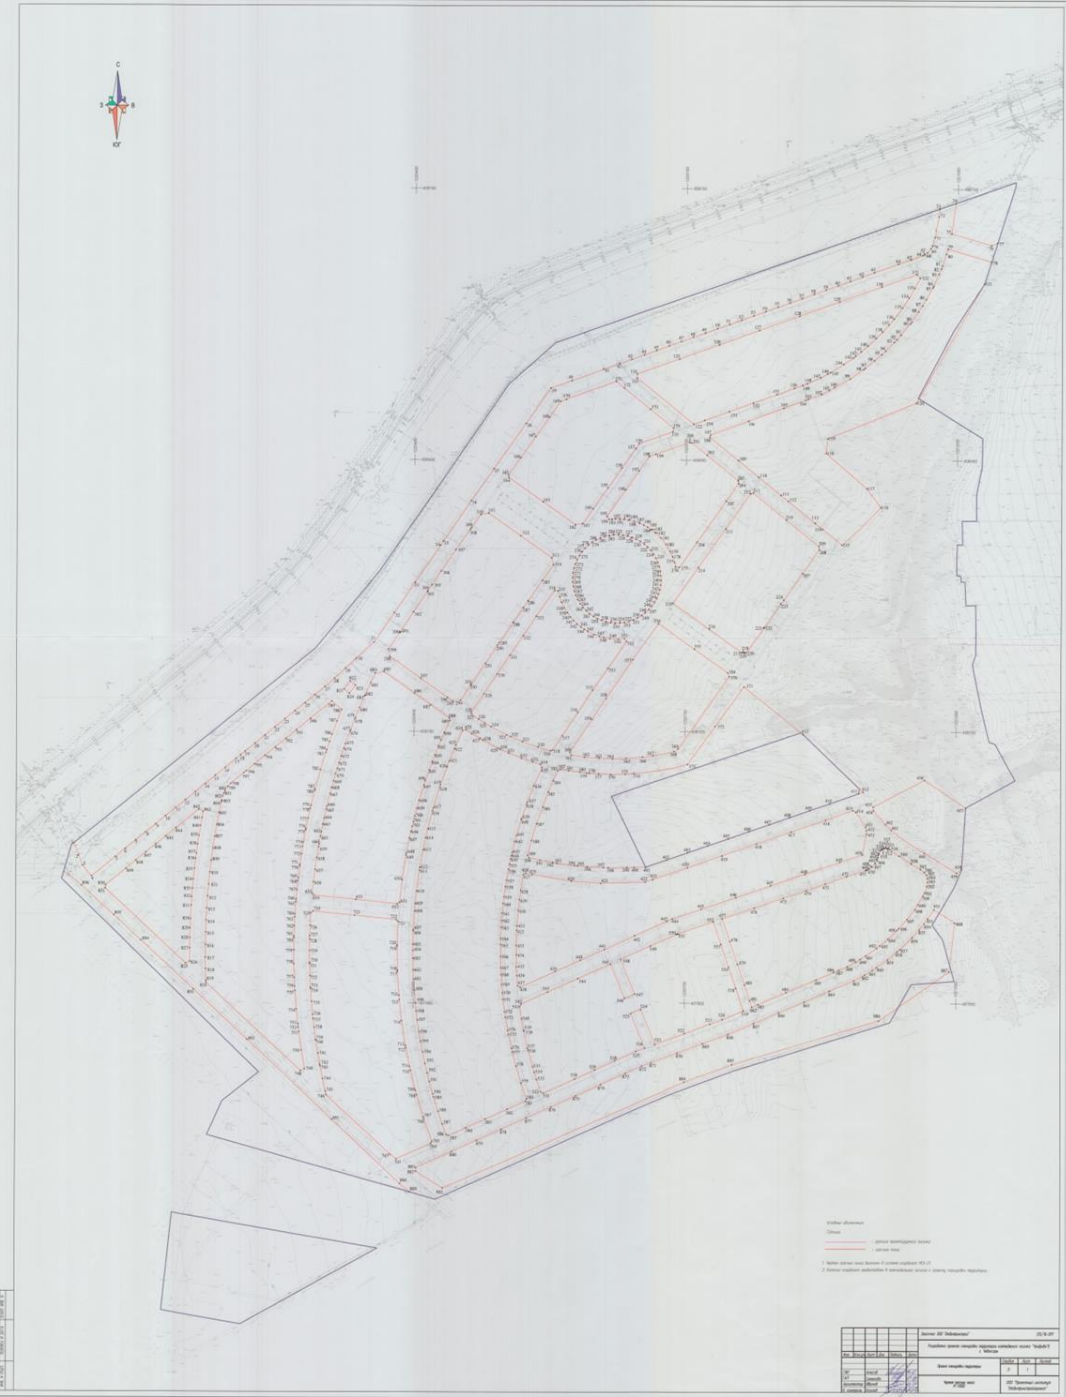

Scale: 1:1000