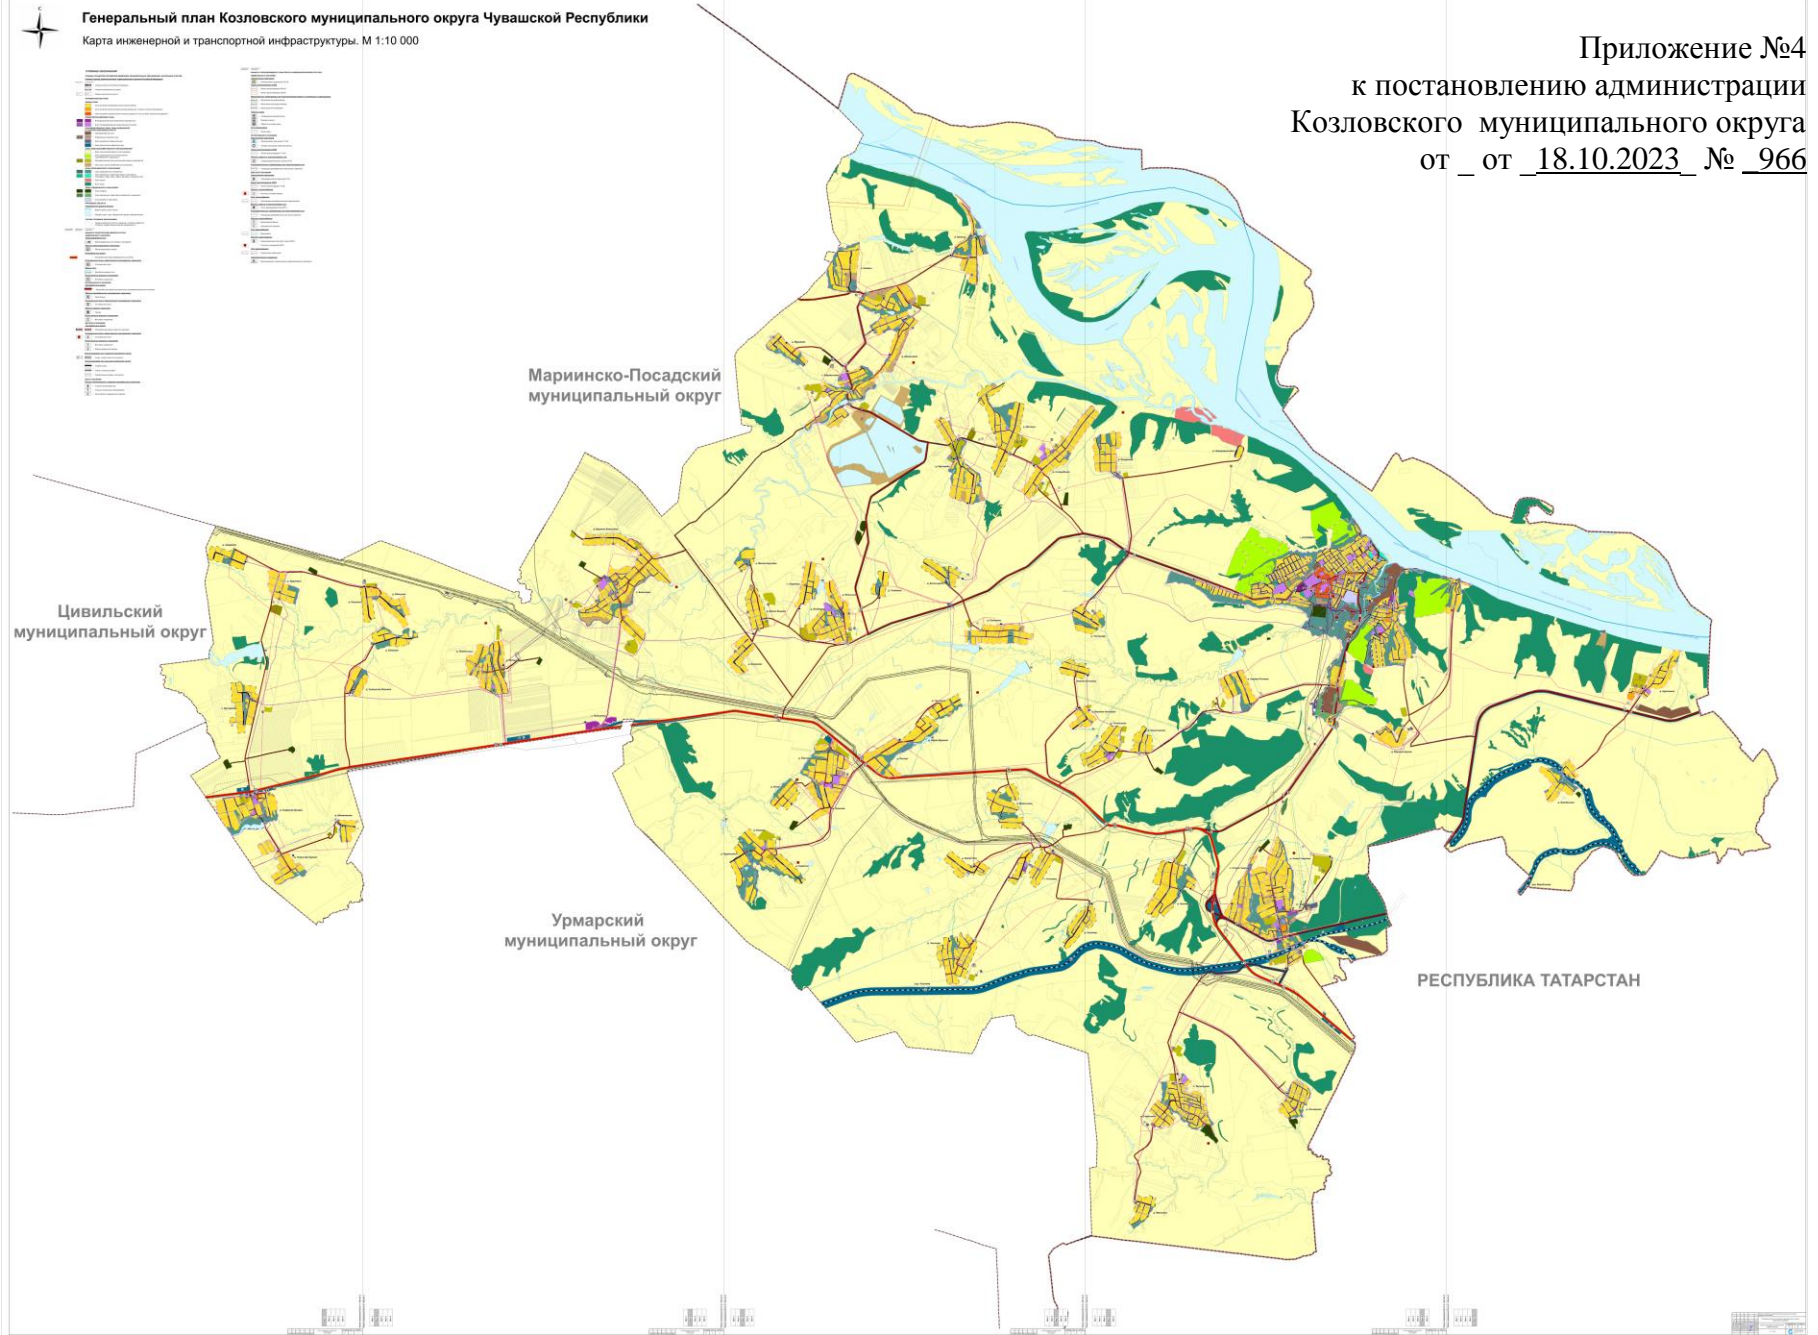

Генеральный план Козловского муниципального округа Чувашской Республики
Карта инженерной и транспортной инфраструктуры. М 1:10 000

1	2	3	4	5	6	7	8	9	10	11	12	13	14	15	16	17	18	19	20	21	22	23	24	25	26	27	28	29	30	31	32	33	34	35	36	37	38	39	40	41	42	43	44	45	46	47	48	49	50	51	52	53	54	55	56	57	58	59	60	61	62	63	64	65	66	67	68	69	70	71	72	73	74	75	76	77	78	79	80	81	82	83	84	85	86	87	88	89	90	91	92	93	94	95	96	97	98	99	100

Приложение №4
к постановлению администрации
Козловского муниципального округа
от   от 18.10.2023 № 966

Цивильский
муниципальный округ

Мариинско-Посадский
муниципальный округ

Урмарский
муниципальный округ

РЕСПУБЛИКА ТАТАРСТАН