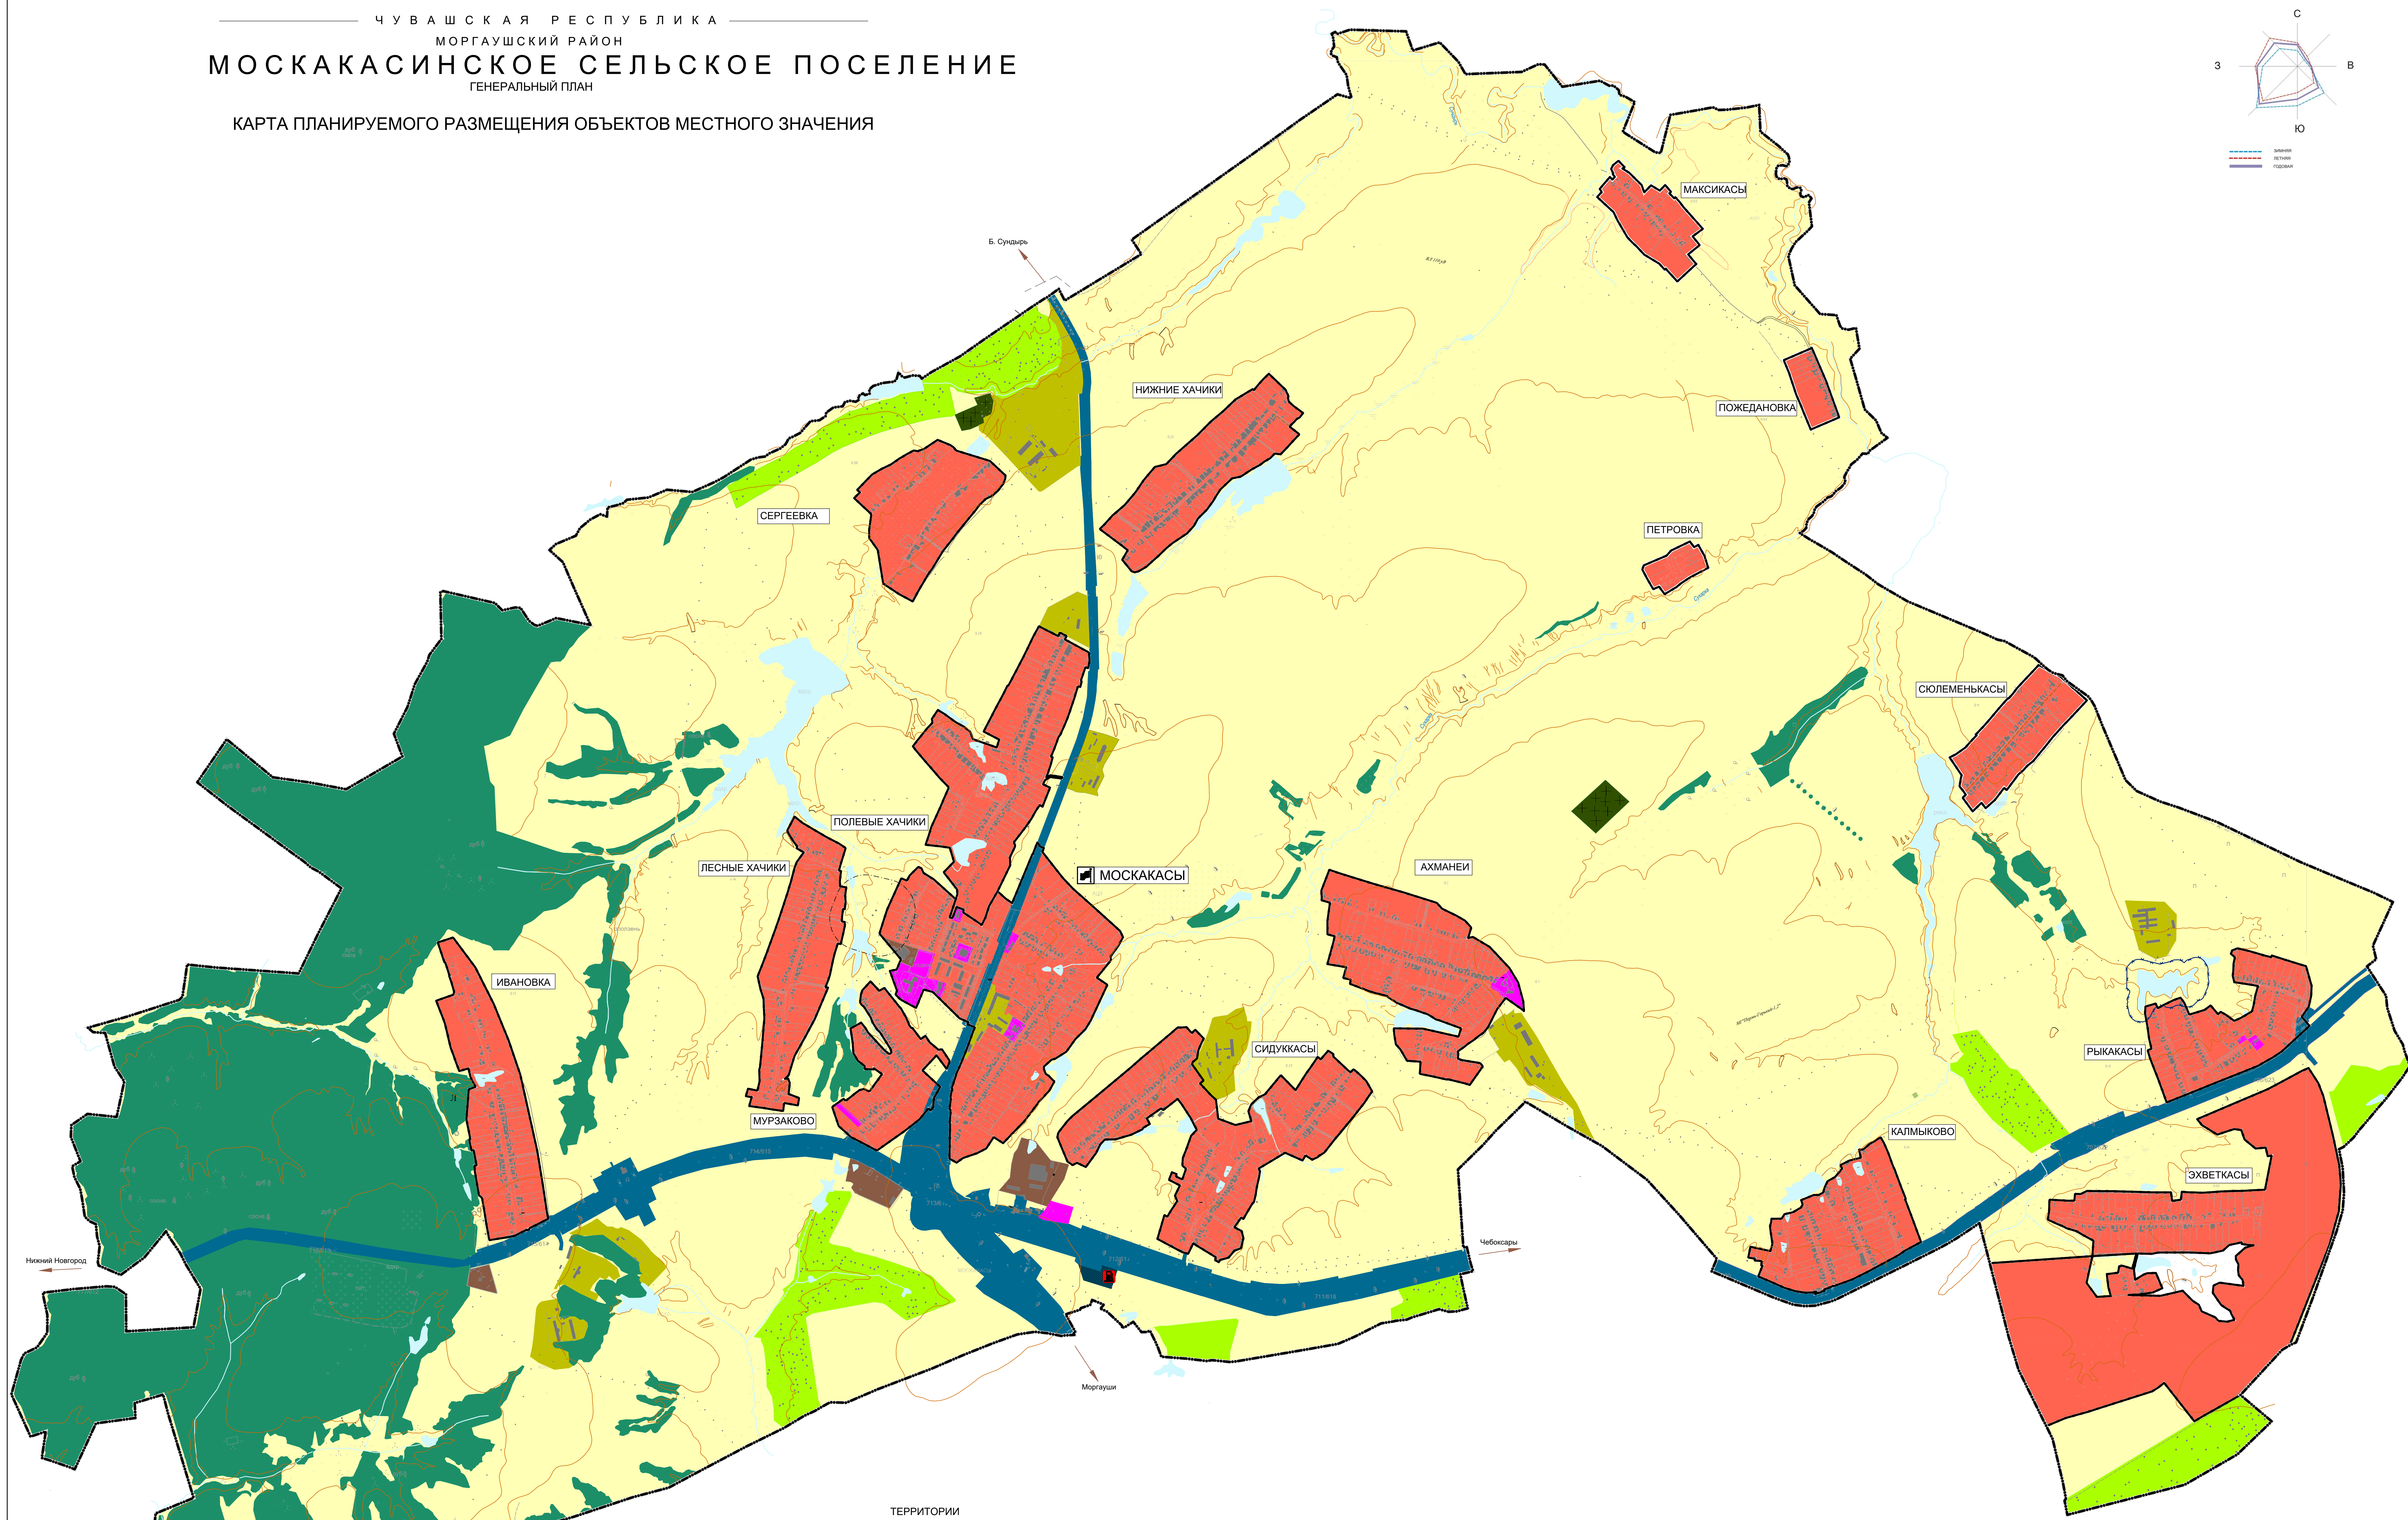

ЧУВАШСКАЯ РЕСПУБЛИКА
МОРГАУШСКИЙ РАЙОН
МОСКАКАСИНСКОЕ СЕЛЬСКОЕ ПОСЕЛЕНИЕ
ГЕНЕРАЛЬНЫЙ ПЛАН

КАРТА ПЛАНИРУЕМОГО РАЗМЕЩЕНИЯ ОБЪЕКТОВ МЕСТНОГО ЗНАЧЕНИЯ

ЭКСПЛИКАЦИЯ ГРАНИЦЫ

Граница сельского поселения
Граница населенного пункта

НАСЕЛЕННЫЕ ПУНКТЫ

МОСКАКАСЫ — Центр сельского поселения
ЭХВЕТКАСЫ — Прочие сельские населенные пункты

ТЕРРИТОРИИ

жилые зоны
общественно-деловые зоны
зоны сельскохозяйственного использования
зона лесов
зона садоводческих или огороднических некоммерческих товариществ
производственные зоны
производственная зона сельскохозяйственных предприятий
зона транспортной инфраструктуры
зона кладбищ
зона специального назначения
зона акваторий

ПЛАНИРУЕМЫЕ ДЛЯ РАЗМЕЩЕНИЯ ОБЪЕКТОВ МЕСТНОГО ЗНАЧЕНИЯ

станция автозаправочная
полигон бытовых отходов