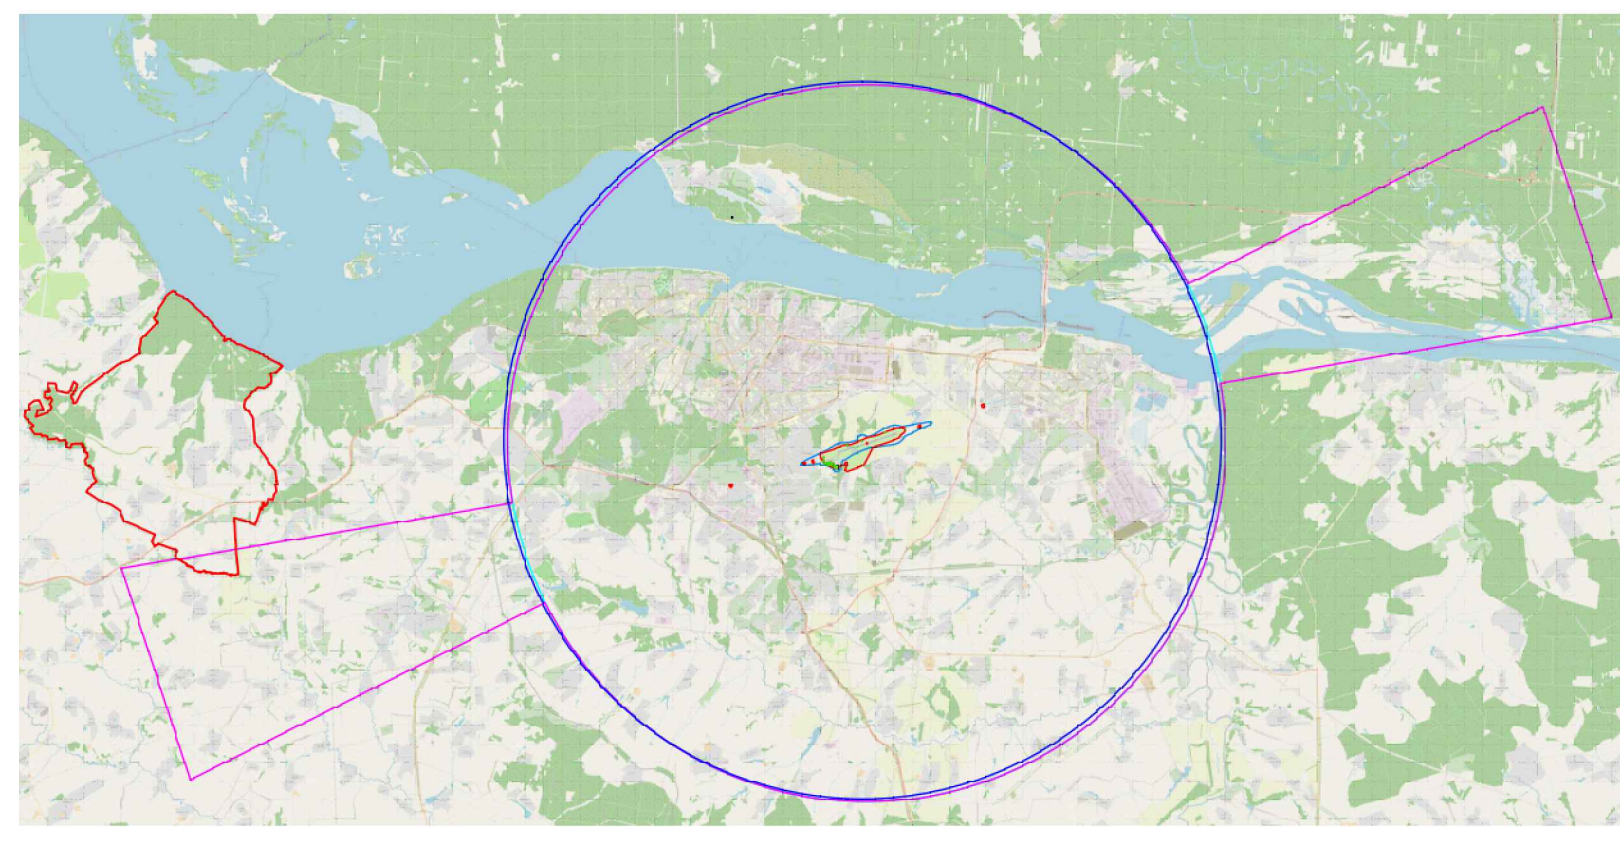

1. **Границы:**
    Кадикасинское сельское поселение Моргаушского района Чувашской Республики населенных пунктов
2. **Жилые зоны:**
    Ж-1 Зона застройки индивидуальными жилыми домами
3. **Общественно-деловые зоны:**
    О-1 Зона общественно-делового назначения
4. **Производственные и коммунальные зоны:**
    П-1 Производственная зона
5. **Зоны инженерной и транспортной инфраструктуры:**
    И-1 Зона инженерной и транспортной инфраструктуры
6. **Зоны сельскохозяйственного использования:**
    СХ-2 Зона размещения сельскохозяйственных предприятий
    СХ-3 Зона садоводства, огородничества и дачного хозяйства
7. **Зоны специального назначения:**
    Сп-1 Зона специального назначения, связанная с захоронениями
8. **Рекреационные зоны:**
    Р-1 Зона рекреационного назначения
9. **Территории, для которых градостроительные регламенты не устанавливаются:**
    Л Земли лесного фонда
    В Земли, покрытые поверхностными водами водного фонда
    ОХ Зона особо охраняемых природных территорий
    СХ-1 Земли сельскохозяйственных угодий
10. **Зоны с особыми условиями использования территорий:**
     санитарно-защитная зона
     оградительная зона
     водооградительная зона
     прибрежная защитная полоса
     I поясе зоны санитарной охраны источников водоснабжения
     приаэродромная территория аэродрома Чебоксары (подзона 3, подзона 5)