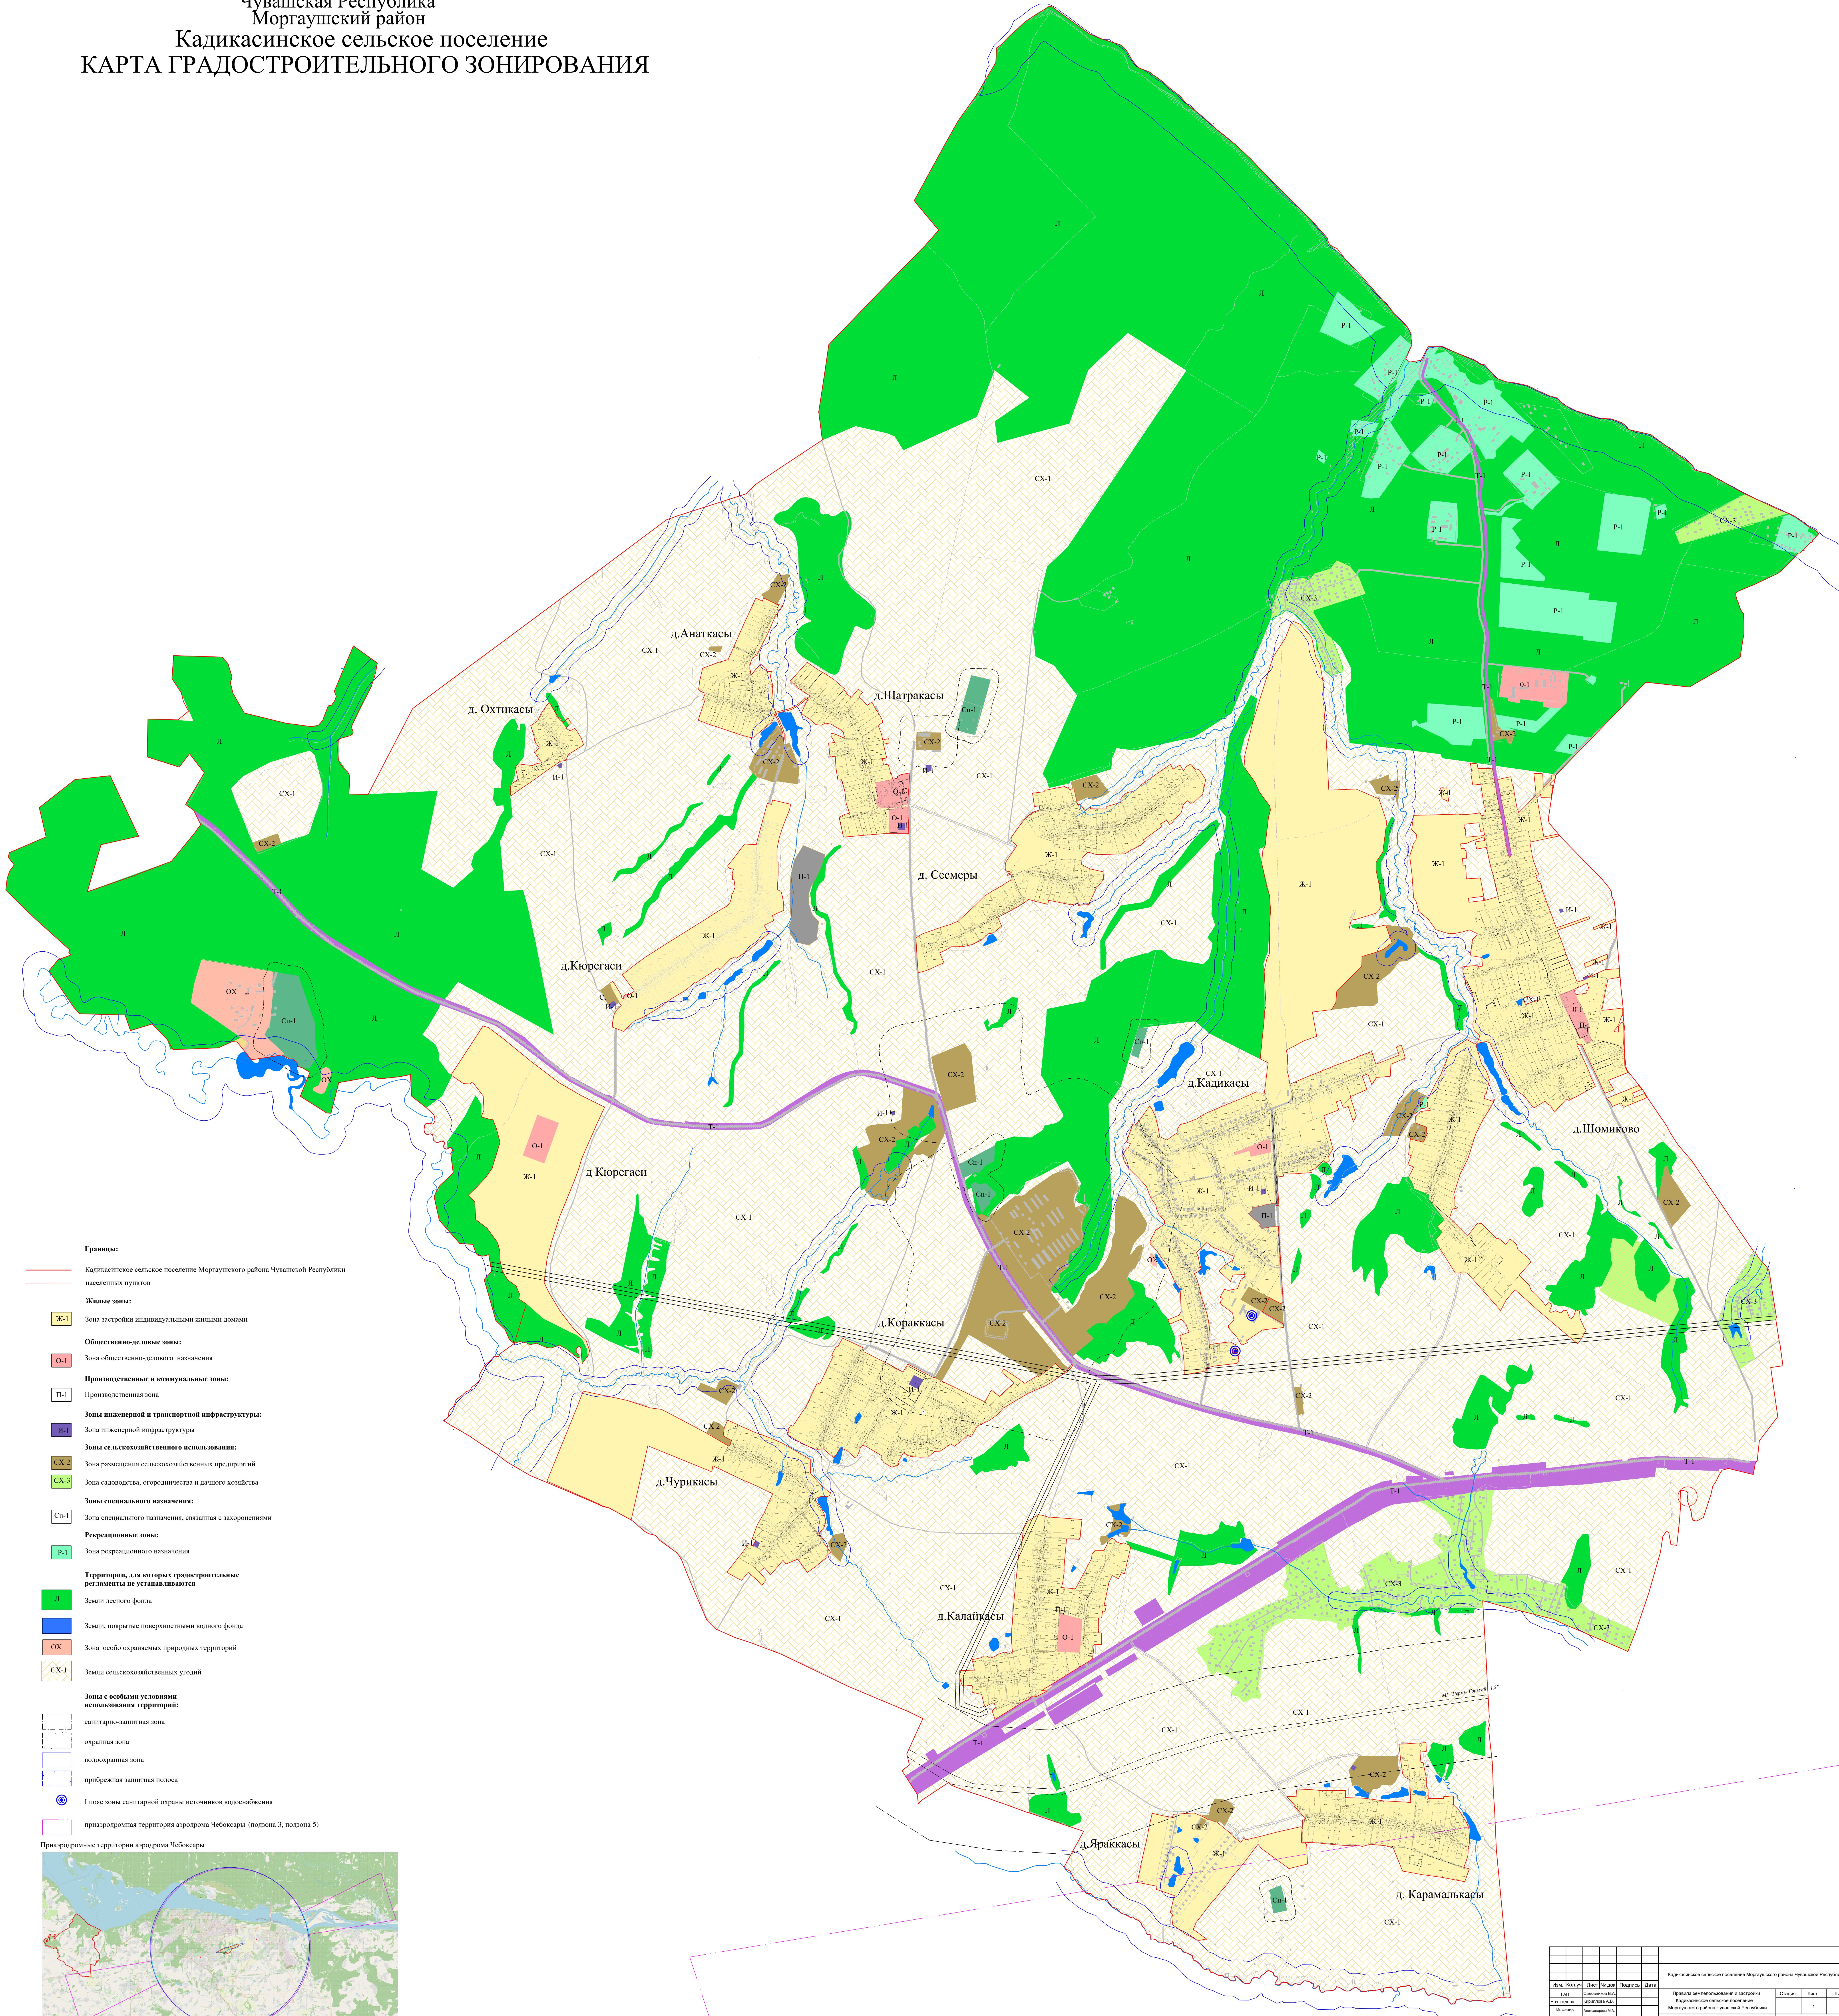

Чувашская Республика
Моргаушский район
Кадикасинское сельское поселение
КАРТА ГРАДОСТРОИТЕЛЬНОГО ЗОНИРОВАНИЯ