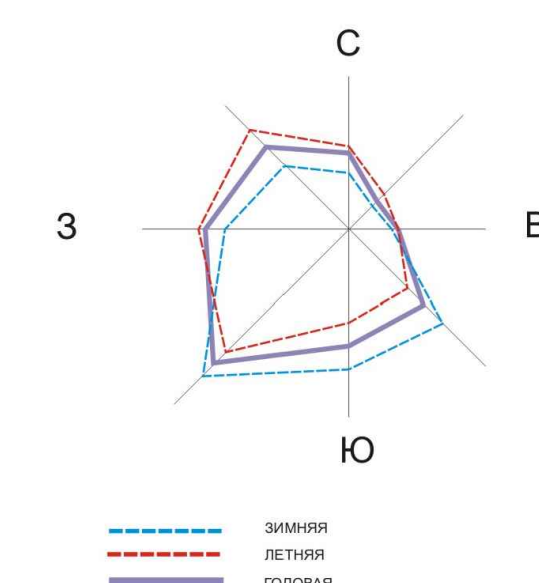

Чувашская Республика
Моргаушский район
Чуманкасинское сельское поселение
КАРТА ГРАДОСТРОИТЕЛЬНОГО ЗОНИРОВАНИЯ

Границы:
Чуманкасинское сельское поселение Моргаушского района Чувашской Республики
населенных пунктов

Жилые зоны:
Ж-1 Зона застройки индивидуальными жилыми домами

Общественно-деловые зоны:
О-1 Зона общественно-делового назначения

Производственные зоны:
П-1 Зона производственных объектов

Зоны инженерной и транспортной инфраструктуры:
И-1 Зона инженерной инфраструктуры

Зоны специального назначения:
Сп-1 Зона специального назначения, связанная с захоронениями

Рекреационные зоны:
Р-1 Зона рекреационного назначения

Территории, для которых градостроительные регламенты не устанавливаются

Л Земли лесного фонда
В Земли, покрытые поверхностными водными ресурсами
З Земли запаса
СХ-1 Земли сельскохозяйственных угодий

Зоны с особыми условиями использования территорий:

санитарно-защитная зона
охранная зона
водоохранная зона
прибрежная защитная полоса

⊙ I пояс зоны санитарной охраны источников водоснабжения

Чуманкасинское сельское поселение Моргаушского района Чувашской Республики					
Изм.	Кол-во	Лист	№ док.	Подпись	Дата
И.О.И.	Г.А.П.	С.А.Д.	В.А.В.	И.В.И.	
И.О.И.	Г.А.П.	С.А.Д.	В.А.В.	И.В.И.	
И.О.И.	Г.А.П.	С.А.Д.	В.А.В.	И.В.И.	
Чуманкасинское сельское поселение Моргаушского района Чувашской Республики					
Карта градостроительного зонирования					
Масштаб 1:10000					
				Страница	1
				Лист	1
				Листов	1
ООО НПФ "Инженер"