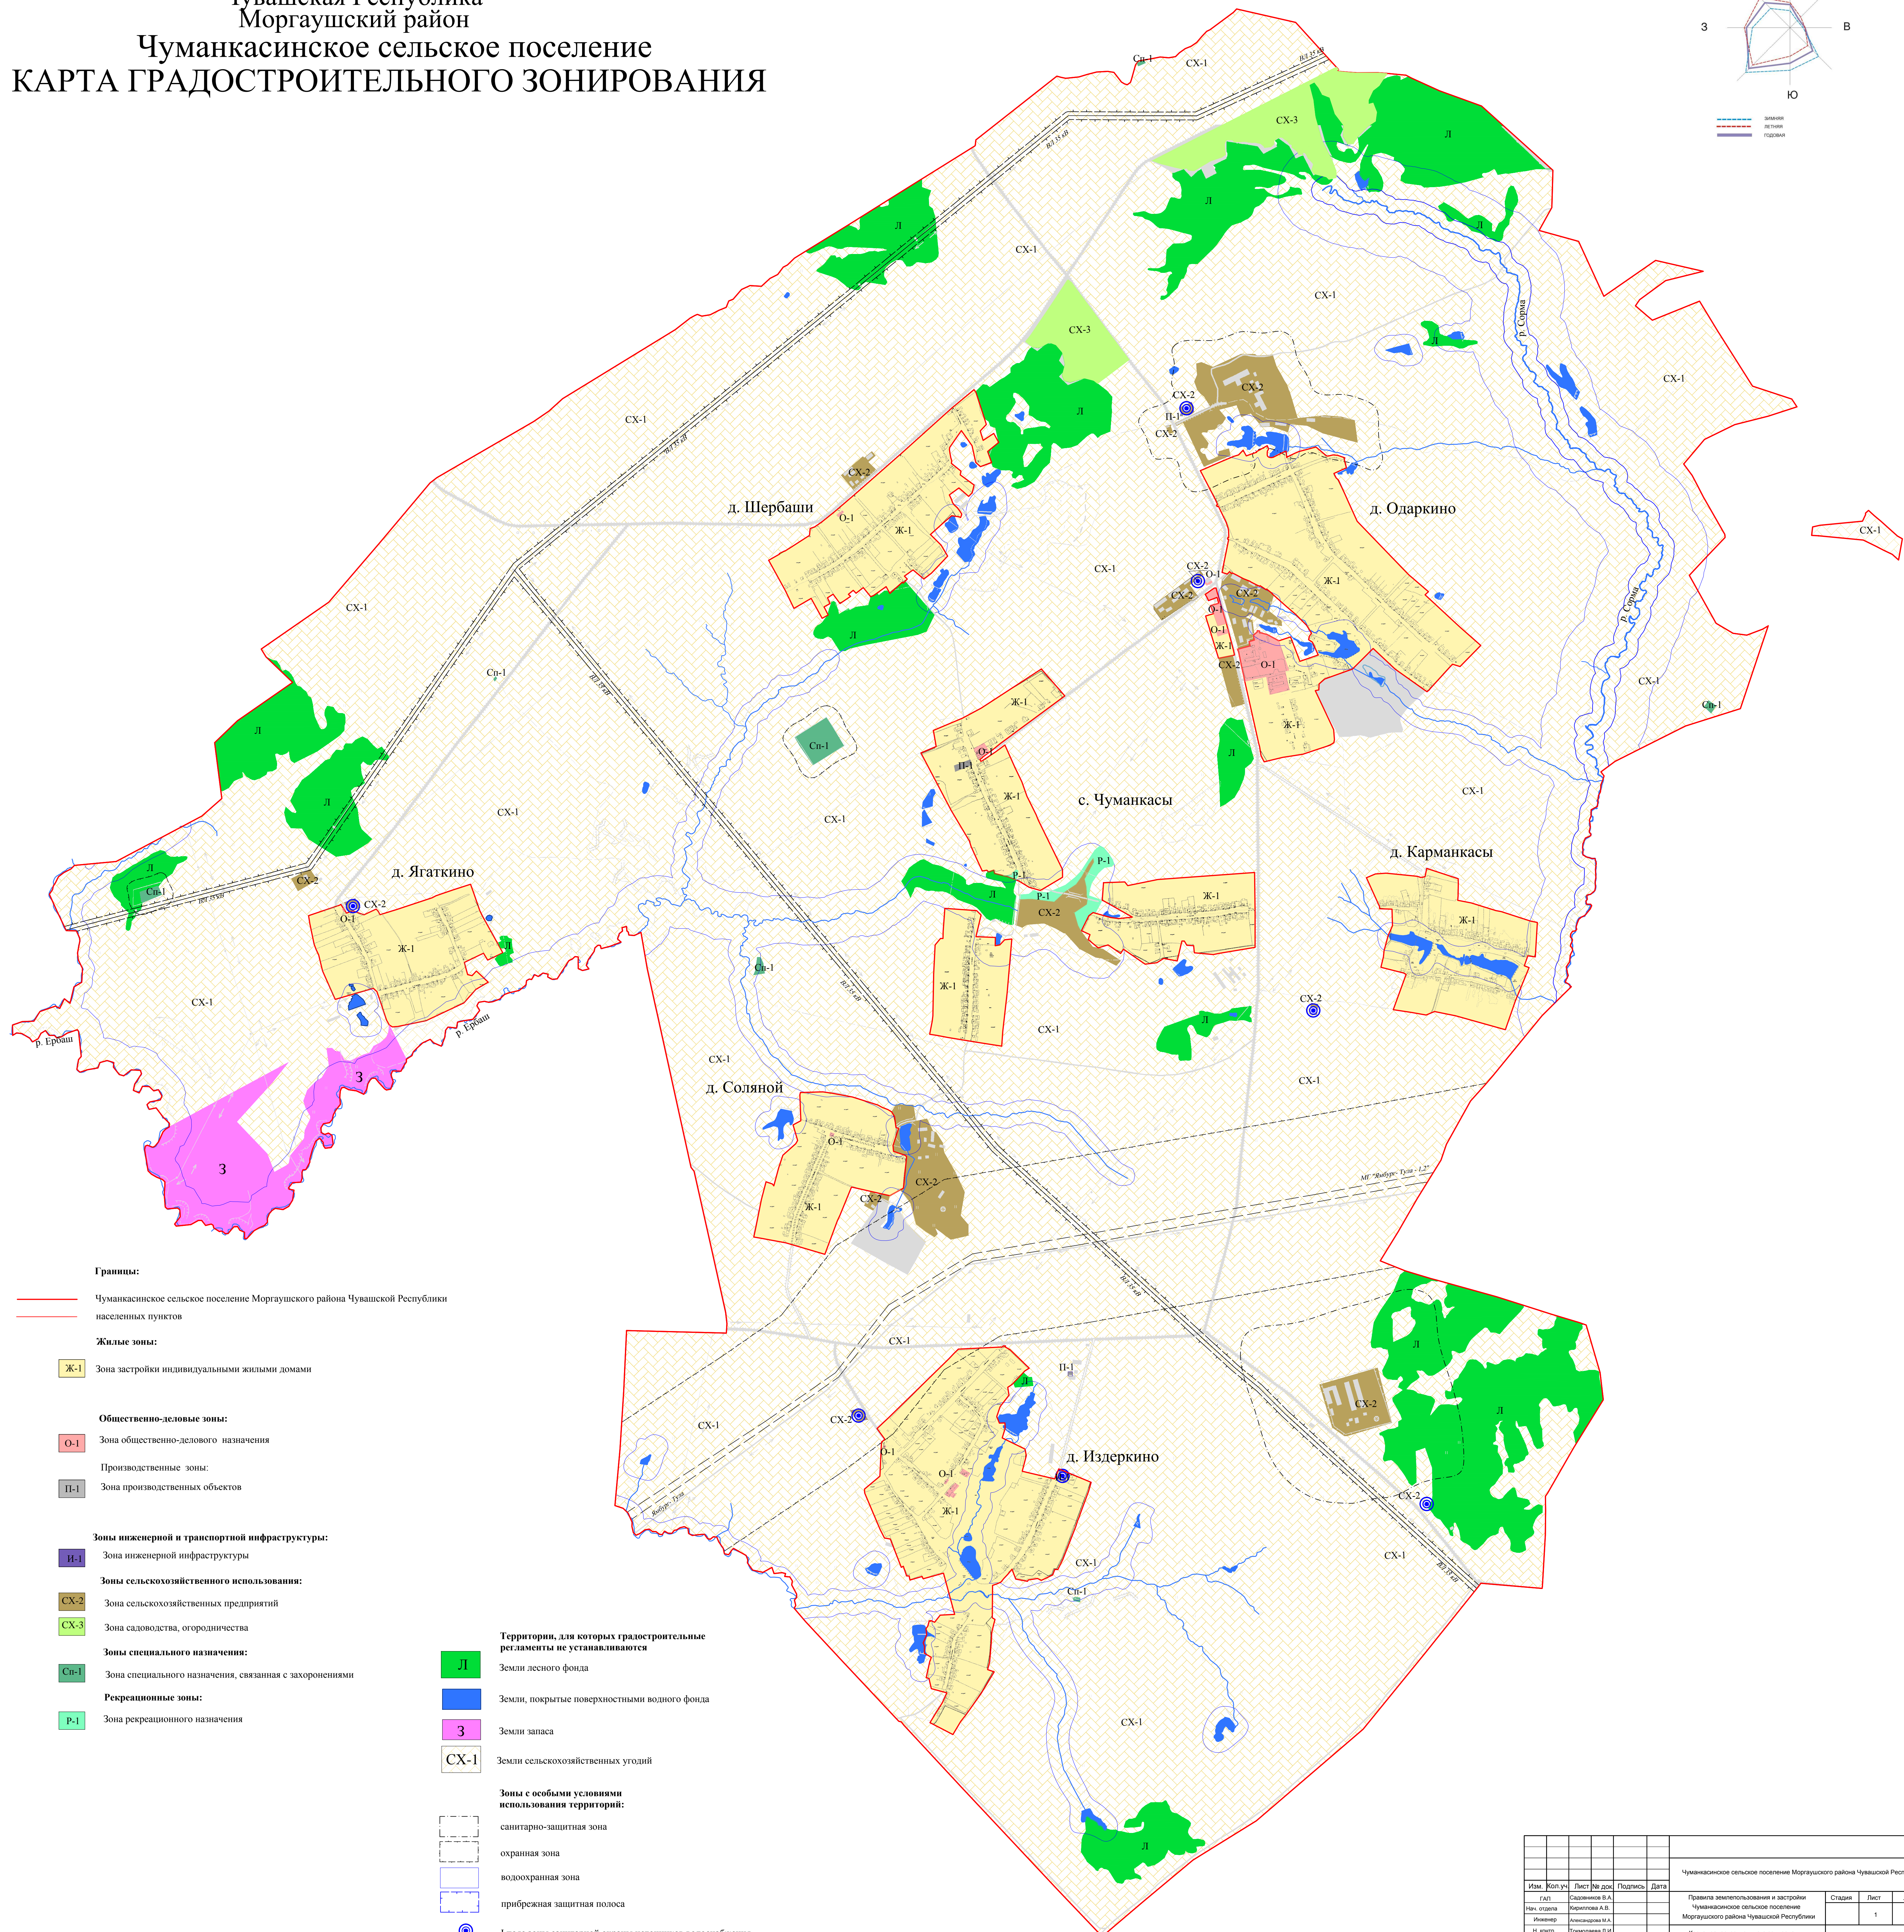

Чувашская Республика
Моргаушский район
Чуманкасинское сельское поселение
КАРТА ГРАДОСТРОИТЕЛЬНОГО ЗОНИРОВАНИЯ

Границы:
Чуманкасинское сельское поселение Моргаушского района Чувашской Республики
населенных пунктов

Жилые зоны:
Ж-1 Зона застройки индивидуальными жилыми домами

Общественно-деловые зоны:
О-1 Зона общественно-делового назначения

Производственные зоны:
П-1 Зона производственных объектов

Зоны инженерной и транспортной инфраструктуры:
И-1 Зона инженерной инфраструктуры

Зоны специального назначения:
Сп-1 Зона специального назначения, связанная с захоронениями

Рекреационные зоны:
Р-1 Зона рекреационного назначения

Территории, для которых градостроительные регламенты не устанавливаются

Л Земли лесного фонда
В Земли, покрытые поверхностными водными ресурсами
З Земли запаса
СХ-1 Земли сельскохозяйственных угодий

Зоны с особыми условиями использования территорий:

санитарно-защитная зона
охранная зона
водоохранная зона
прибрежная защитная полоса

⊙ I пояс зоны санитарной охраны источников водоснабжения

Чуманкасинское сельское поселение Моргаушского района Чувашской Республики					
Изм.	Кол-во	Лист	№ док.	Подпись	Дата
И.О.И.	Г.А.П.	С.А.Д.	В.А.В.	И.В.И.	
И.О.И.	Г.А.П.	С.А.Д.	В.А.В.	И.В.И.	
И.О.И.	Г.А.П.	С.А.Д.	В.А.В.	И.В.И.	
Чуманкасинское сельское поселение Моргаушского района Чувашской Республики					
Карта градостроительного зонирования					
Масштаб 1:10000					
				Страница	1
				Лист	1
				Листов	1
ООО НПФ "Инженер"