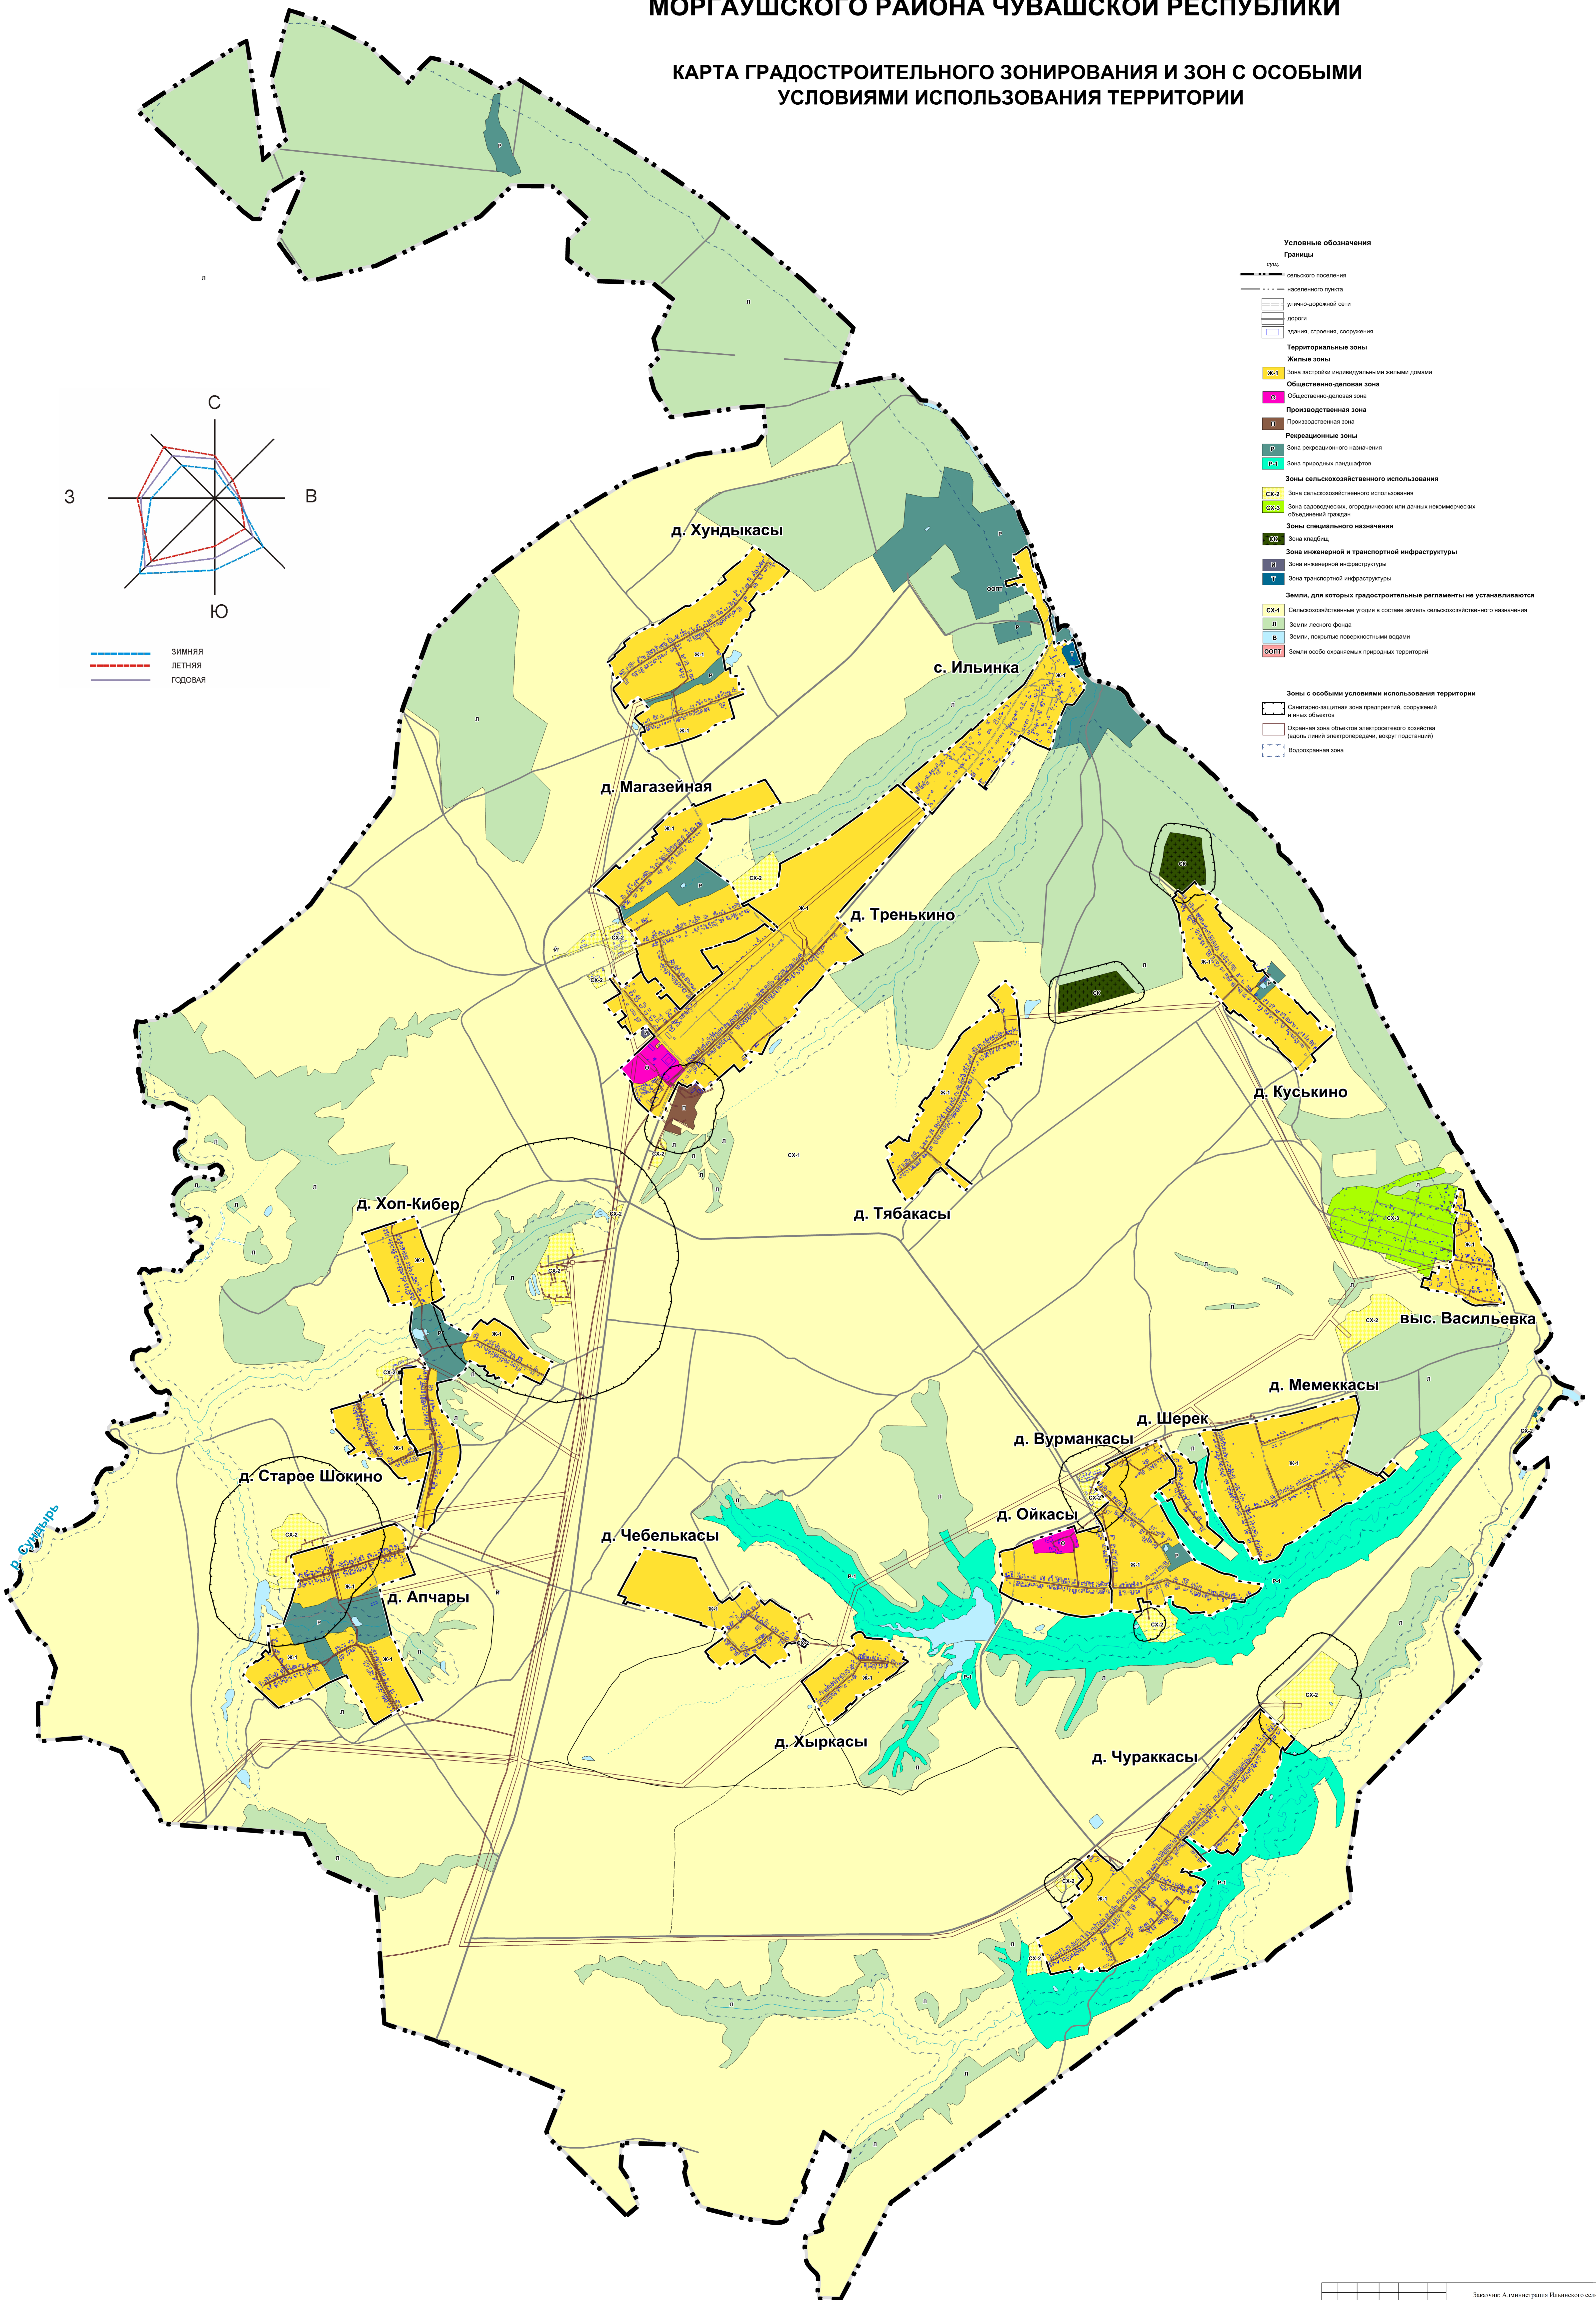

ПРАВИЛА ЗЕМЛЕПОЛЬЗОВАНИЯ И ЗАСТРОЙКИ ИЛЬИНСКОГО СЕЛЬСКОГО ПОСЕЛЕНИЯ МОРГАУШСКОГО РАЙОНА ЧУВАШСКОЙ РЕСПУБЛИКИ

КАРТА ГРАДОСТРОИТЕЛЬНОГО ЗОНИРОВАНИЯ И ЗОН С ОСОБИМИ УСЛОВИЯМИ ИСПОЛЬЗОВАНИЯ ТЕРРИТОРИИ

1. **Условные обозначения**
2. **Границы**
3. ГСК сельское поселение
   - населенного пункта
   - улично-дорожной сети
   - дороги
   - здания, строения, сооружения
4. **Территориальные зоны**
5. **Жилые зоны**
6. Ж-1 зона застройки индивидуальными жилыми домами
7. **Общественно-деловая зона**
8. ОД общественно-деловая зона
9. **Производственная зона**
10. П производственная зона
11. **Рекреационные зоны**
12. Р зона рекреационного назначения
    - Р-1 зона природных ландшафтов
13. **Зоны сельскохозяйственного использования**
14. СК-1 сельскохозяйственные угодья в составе земель сельскохозяйственного назначения
    - СК-2 зона садоводческих, огороднических или дачных некоммерческих объединений граждан
15. **Зоны специального назначения**
16. СЗ зона складов
    - ЗИ зона инженерной и транспортной инфраструктуры
    - И зона инженерной инфраструктуры
    - Т зона транспортной инфраструктуры
17. **Земли, для которых градостроительные регламенты не устанавливаются**
18. СК-1 сельскохозяйственные угодья в составе земель сельскохозяйственного назначения
    - Л земли лесного фонда
    - В земли, покрытые поверхностными водами
    - ООПТ земли особо охраняемых природных территорий
19. **Зоны с особыми условиями использования территории**
20. СЗ санитарно-защитная зона предприятий, сооружений и иных объектов
    - ОЗ охранная зона объектов электросетевого хозяйства (надоль линии электропередачи, вокруг подстанций)
    - ВВ водоохранная зона