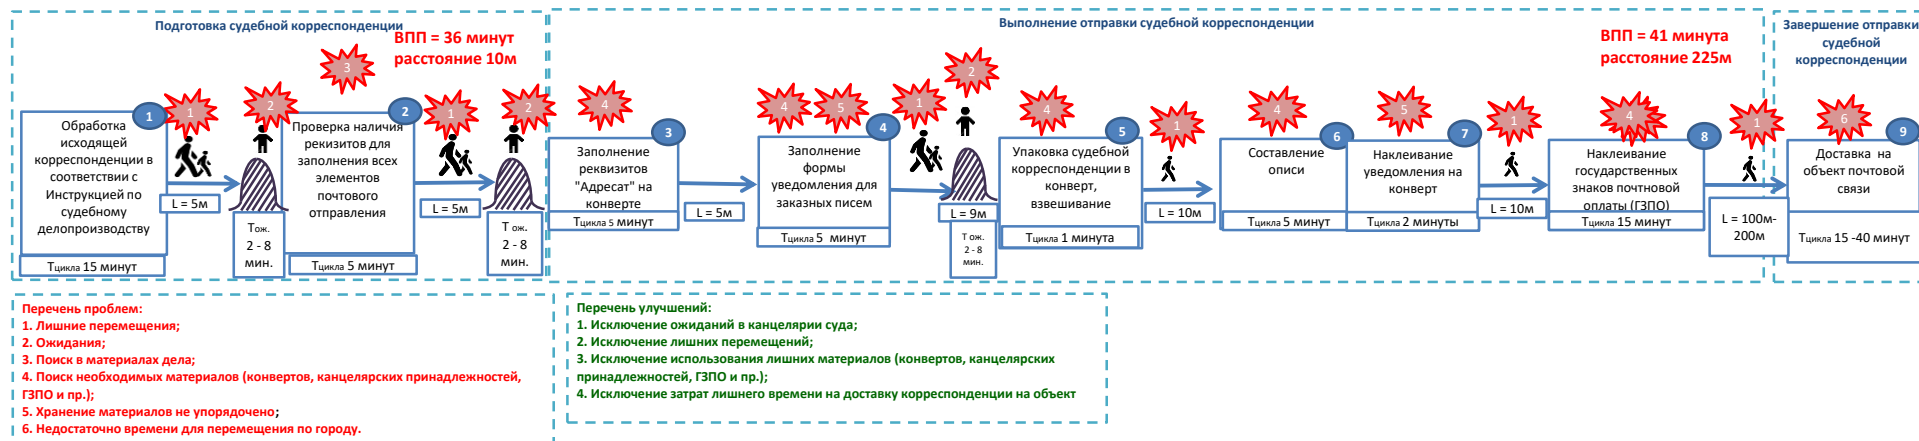

**Карта текущего состояния процесса "Автоматизация процесса формирования и отправки судебной корреспонденции аппаратом мировых судей Чувашской Республики, в том числе с целью получения гражданами и организациями юридически значимых сообщений посредством Единого портала государственных и муниципальных услуг"**

**Карта целевого состояния процесса "Автоматизация процесса формирования и отправки судебной корреспонденции аппаратом мировых судей Чувашской Республики, в том числе с целью получения гражданами и организациями юридически значимых сообщений посредством Единого портала государственных и муниципальных услуг"**