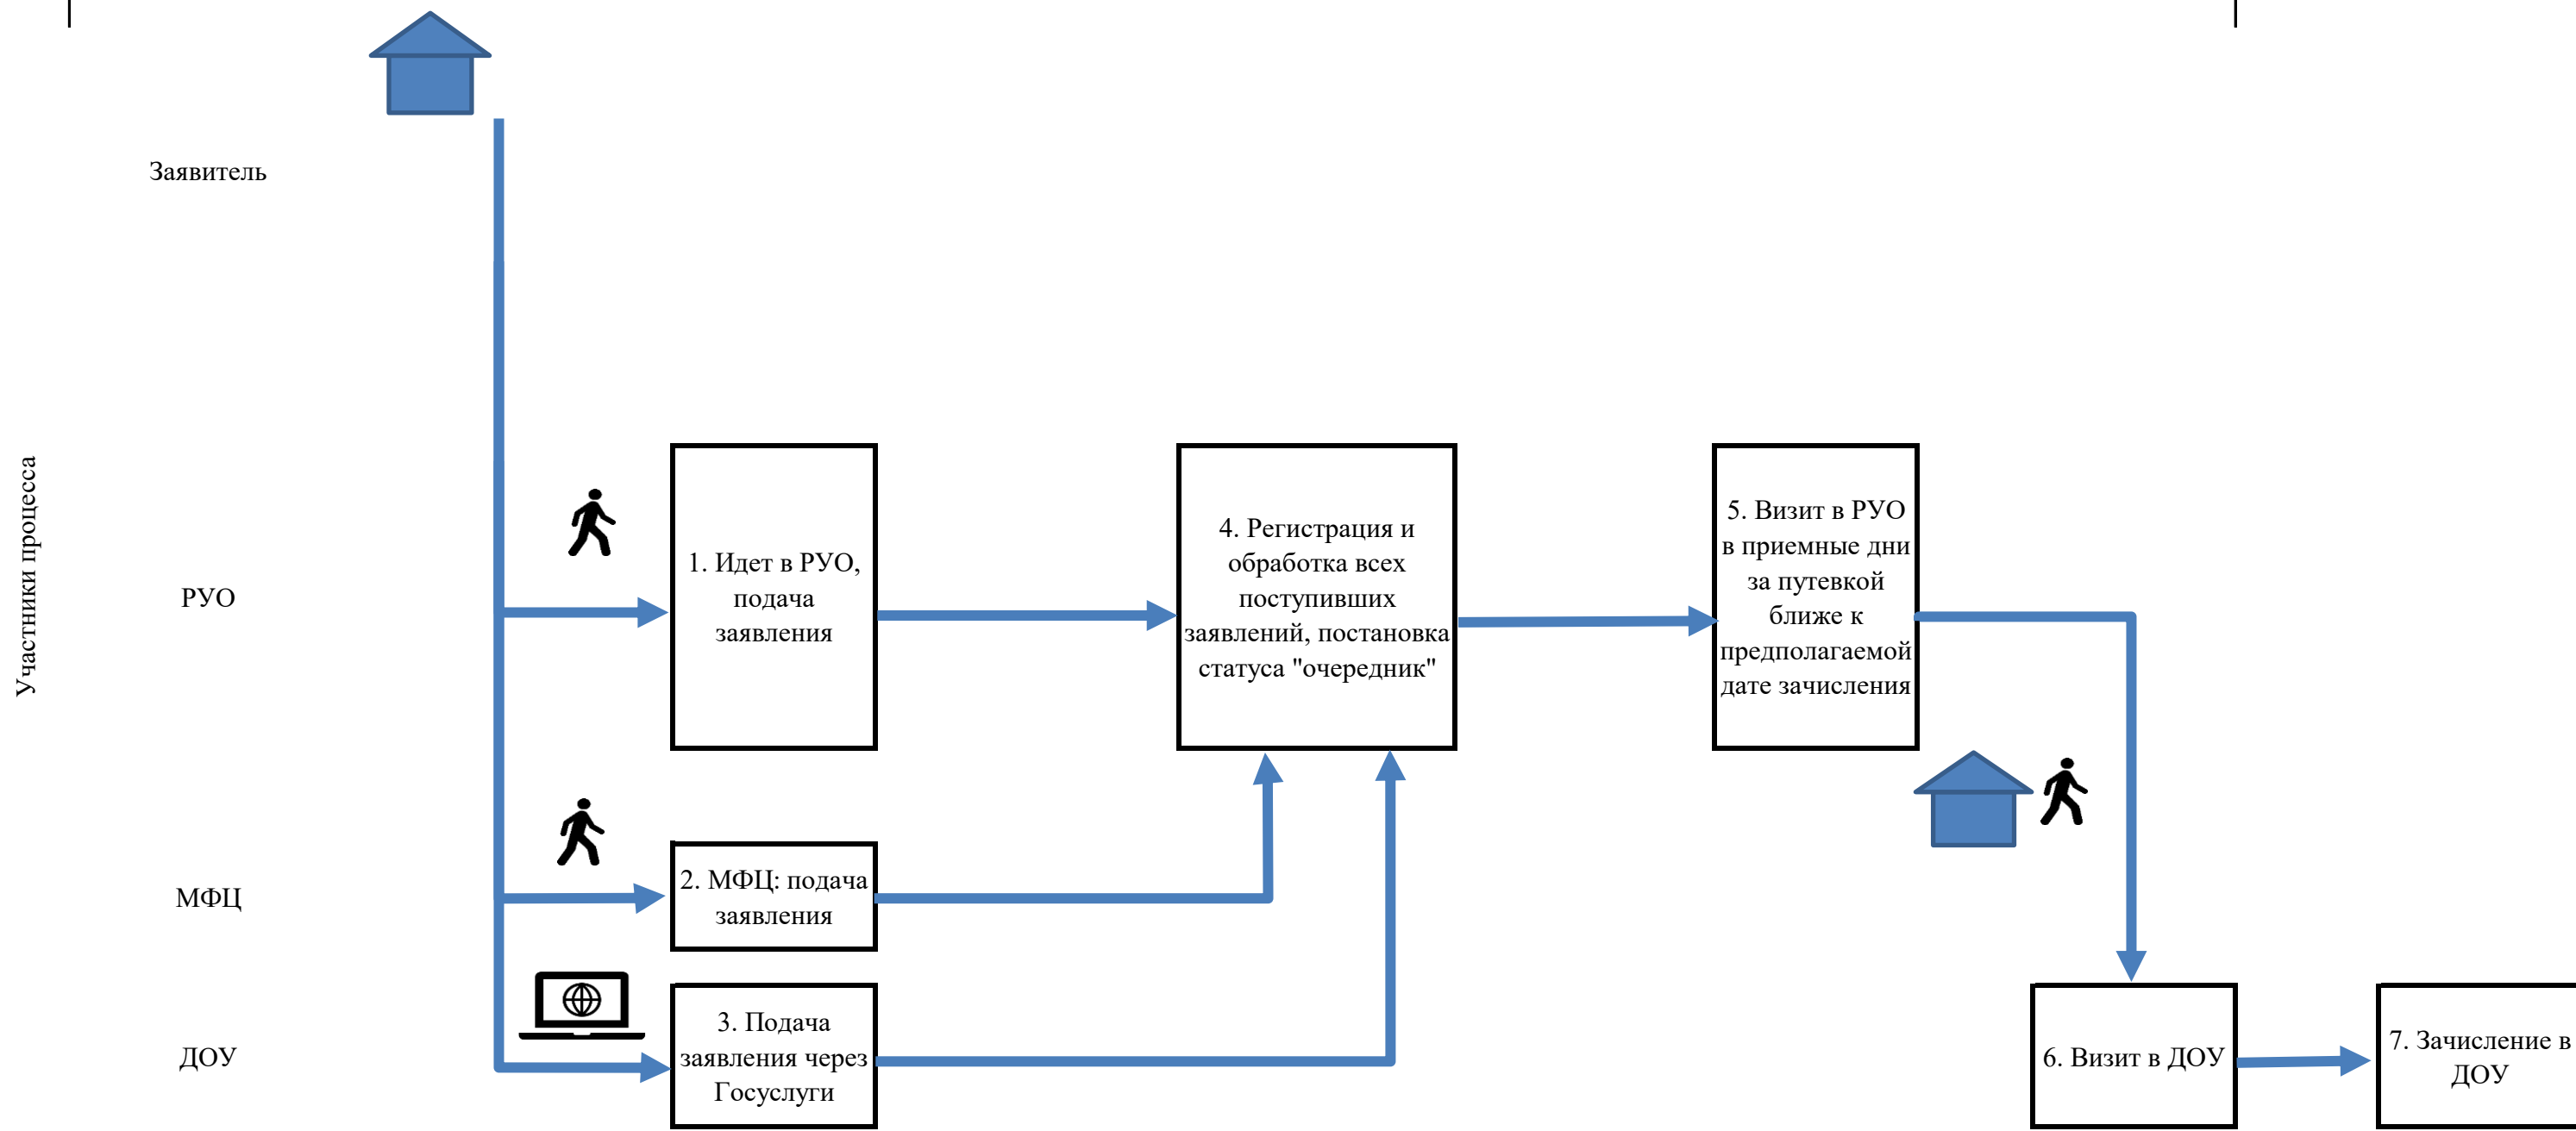

t ожидания					0:30:00					360:00:00	
t цикла			0:30:00	0:15:00	0:15:00	0:20:00		0:20:00		0:02:39	0:00:00

Проблемы:

1. Возможность получения направления (путевки) в образовательную организацию только через управление образования
2. Прием граждан в управлении образования осуществляется только два раза в неделю.
3. Длительное ожидание в очереди на получение МУ (дети до 3-х лет)
4. Удаленность сельских поселений от города