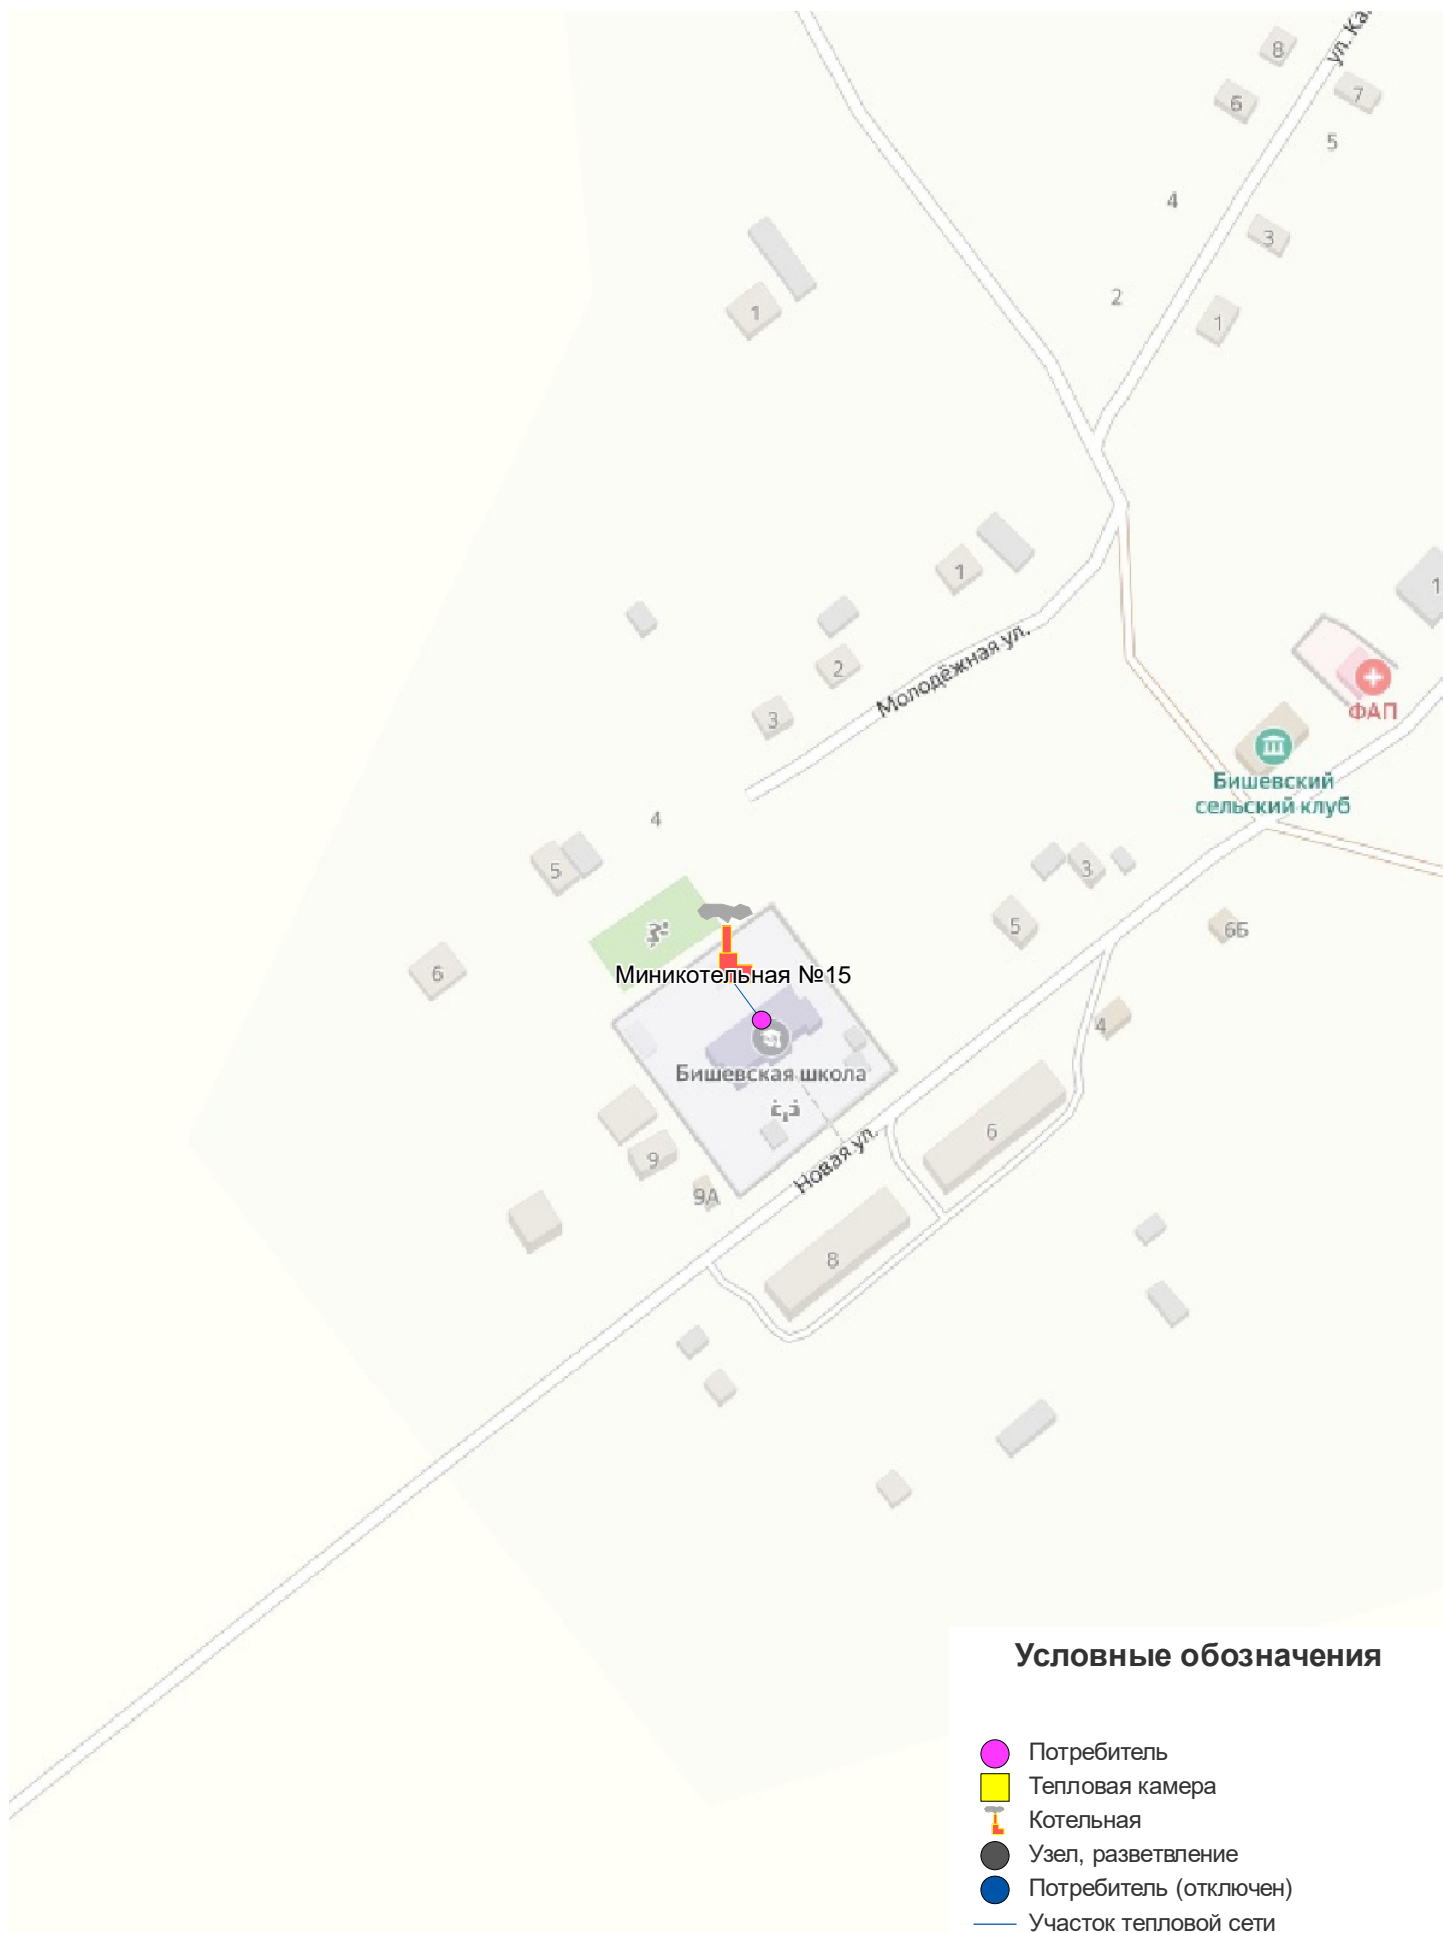

Приложение 15 - Схема теплоснабжения д. Бишево

Условные обозначения

- Потребитель
- Тепловая камера
- ⌚ Котельная
- Узел, разветвление
- Потребитель (отключен)
- Участок тепловой сети
- Участок тепловой сети (отключен)