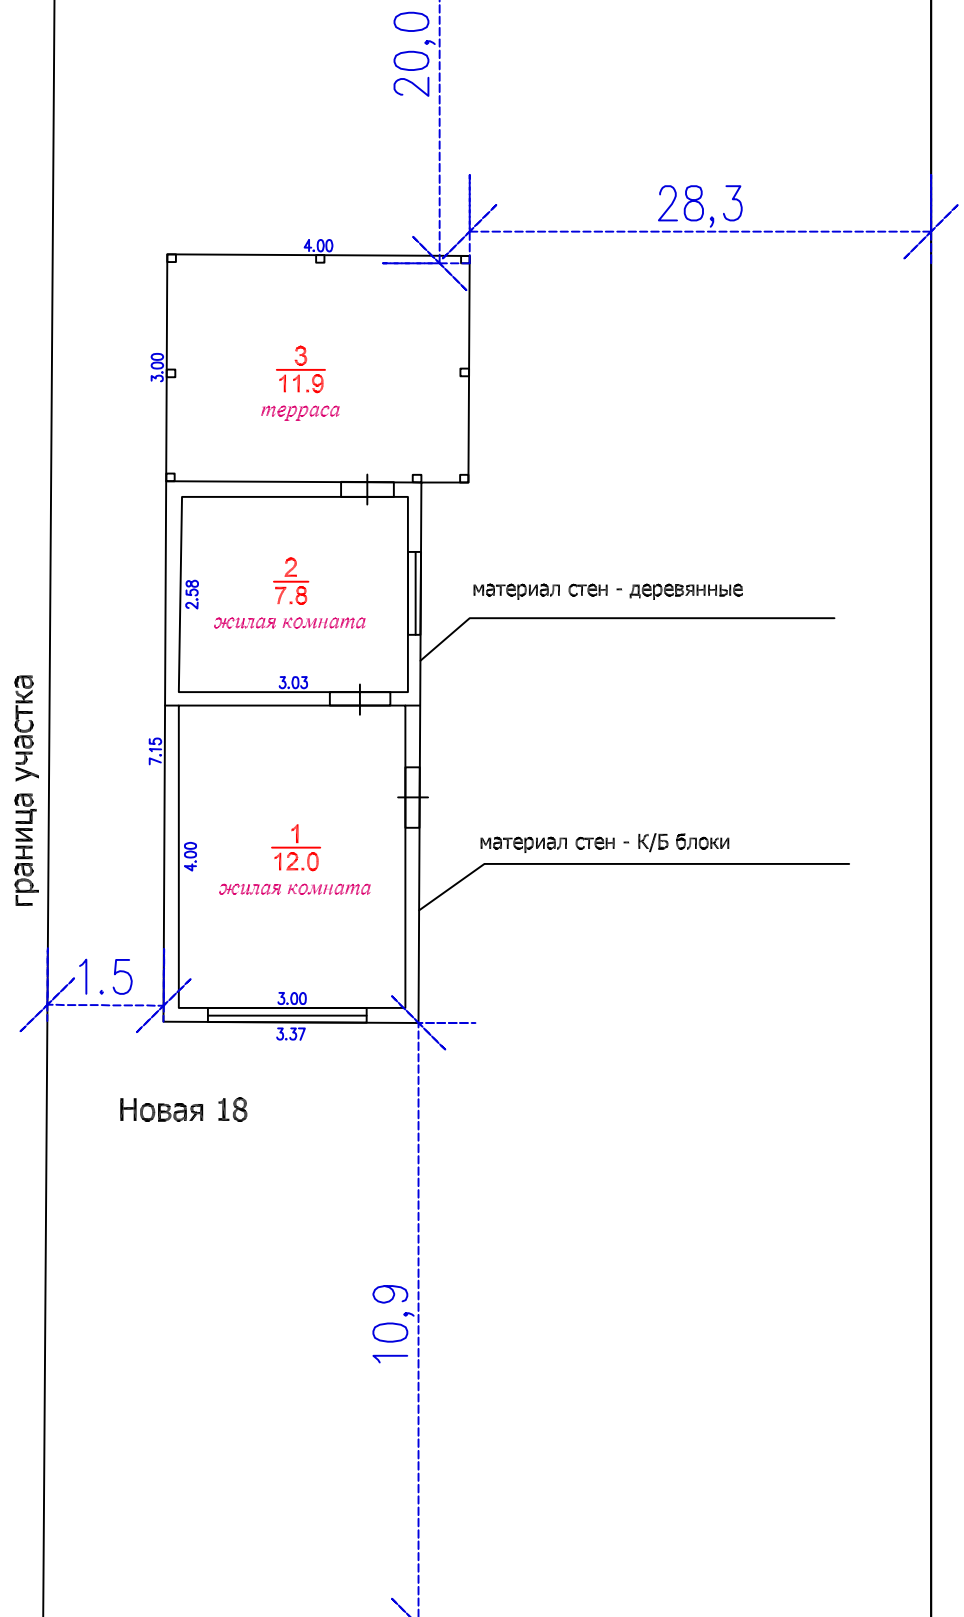

граница участка

Новая 16

Новая 18

Заказчик: Царапкин Алексей Иванович

| Изм. | Кол.уч. | Лист | N док. | Подпись | Дата |
|------|---------|------|--------|---------|------|
| | | | | | |
| | | | | | |
| | | | | | |
| | | | | | |

Объект: Чувашская Республика
г.Марининский Посад, ул.Новая, д.18

| Масштаб | Лист | Листов |
|---------|------|--------|
| 1:100 | 1 | 1 |

Строительство индивидуального
жилого дома