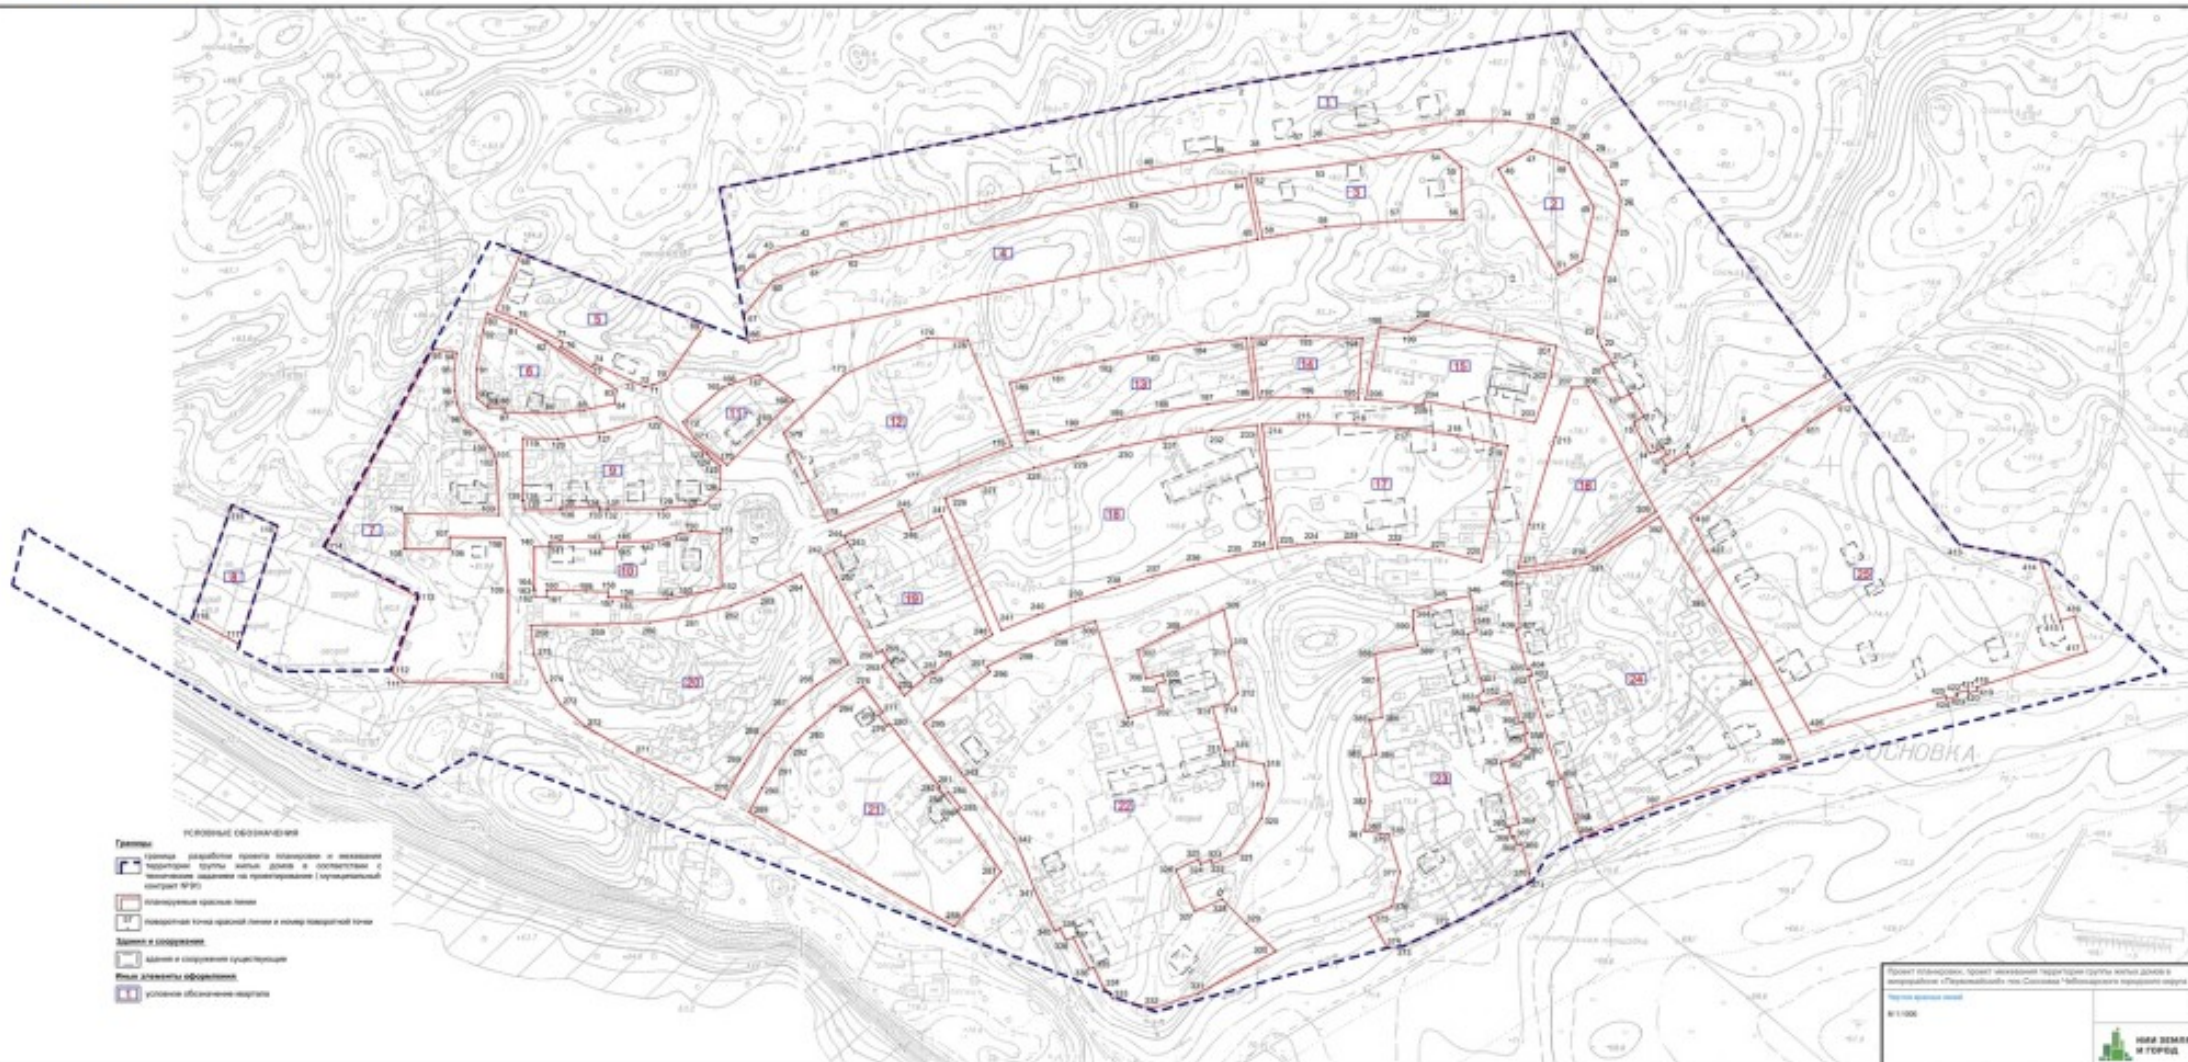

**Проект планировки и проект
межевания территории **группы жилых
домов в микрорайоне
«Первомайский» пос. Сосновка
Чебоксарского городского округа****

- КРАСНЫЕ ОБЪЕКТЫ**
- граница территории проекта планировки и межевания территории (границы земельных участков и помещений и земельные участки на проектируемых и существующих участках ИЖС)
 - межевание красных линий
 - межевание границ земельных участков и помещений
 - граница территории проекта планировки
 - граница территории межевания