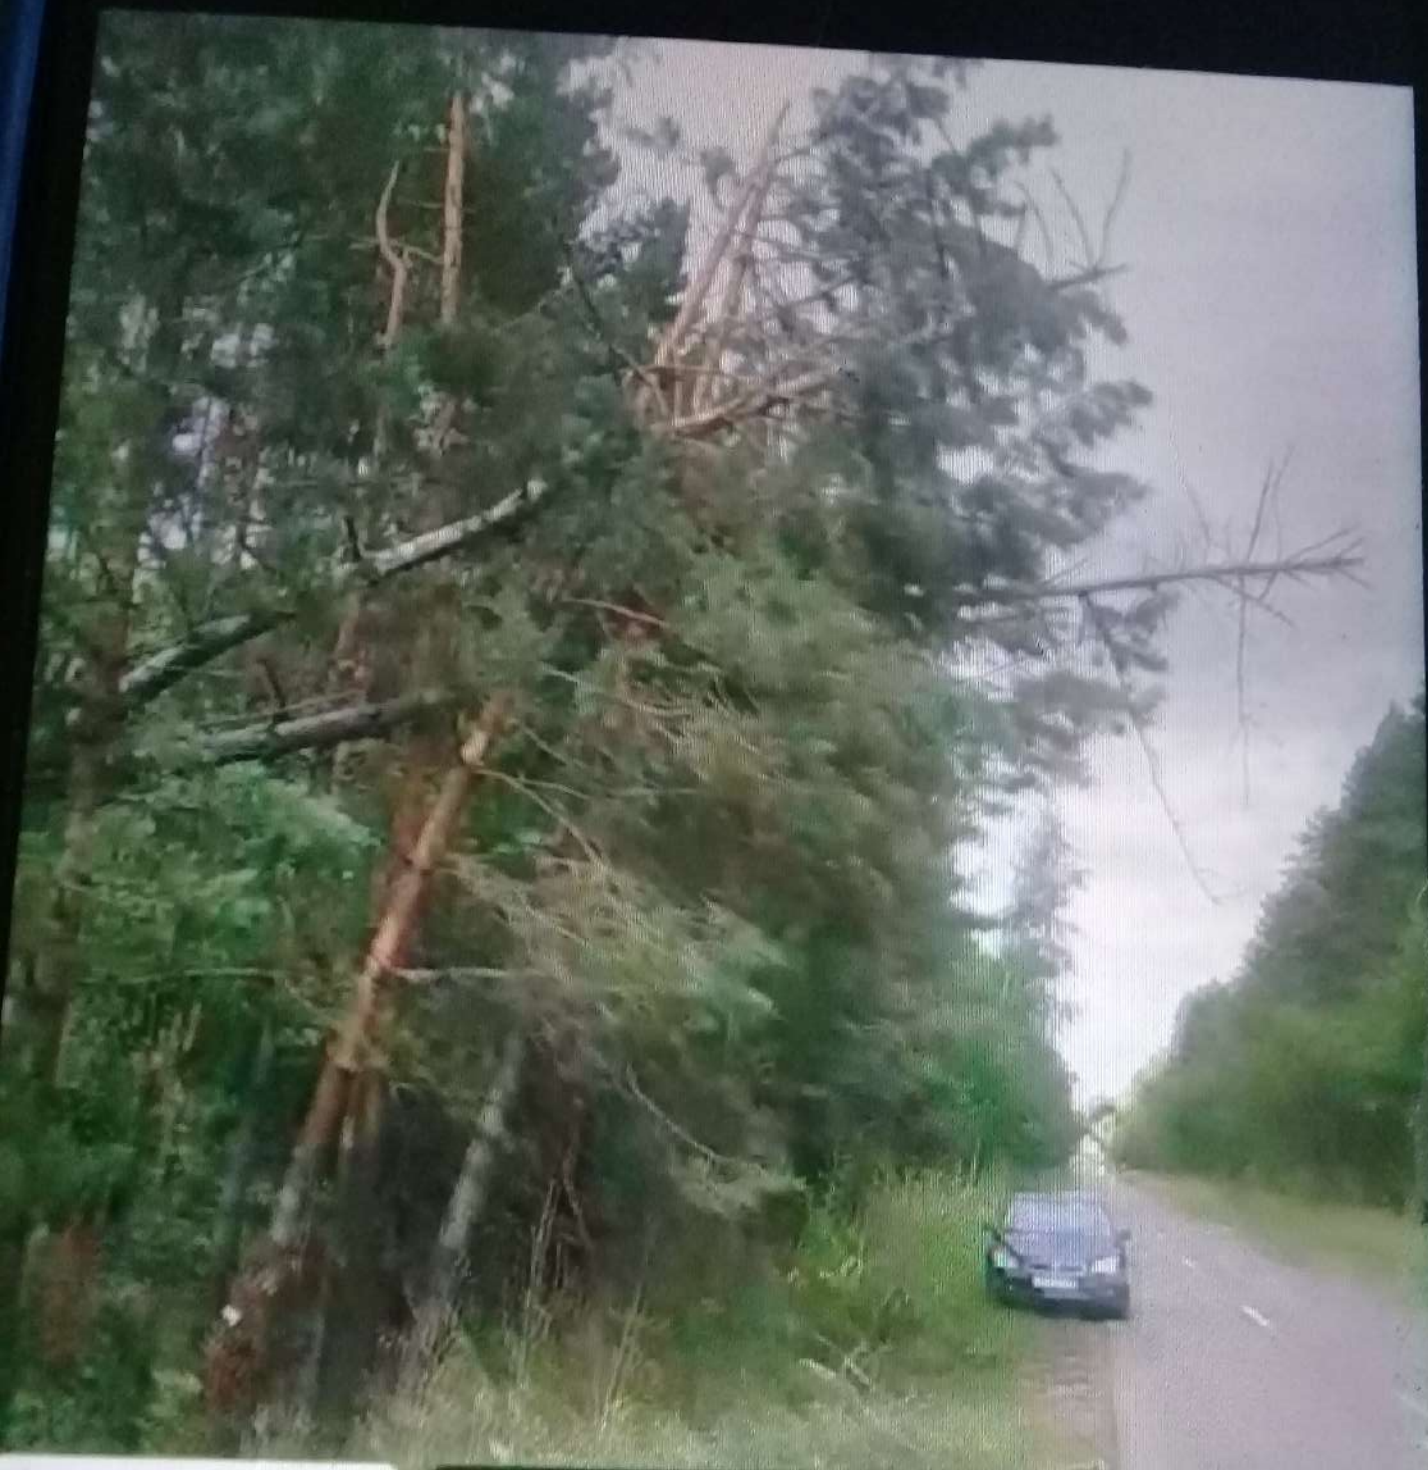

Chuvashia, Russia
Heizvestnaya doroga, Chuvashia,
Russia, 429212
Lat 55.616279° Long 46.893367°
01/08/23 02:58:36 PM