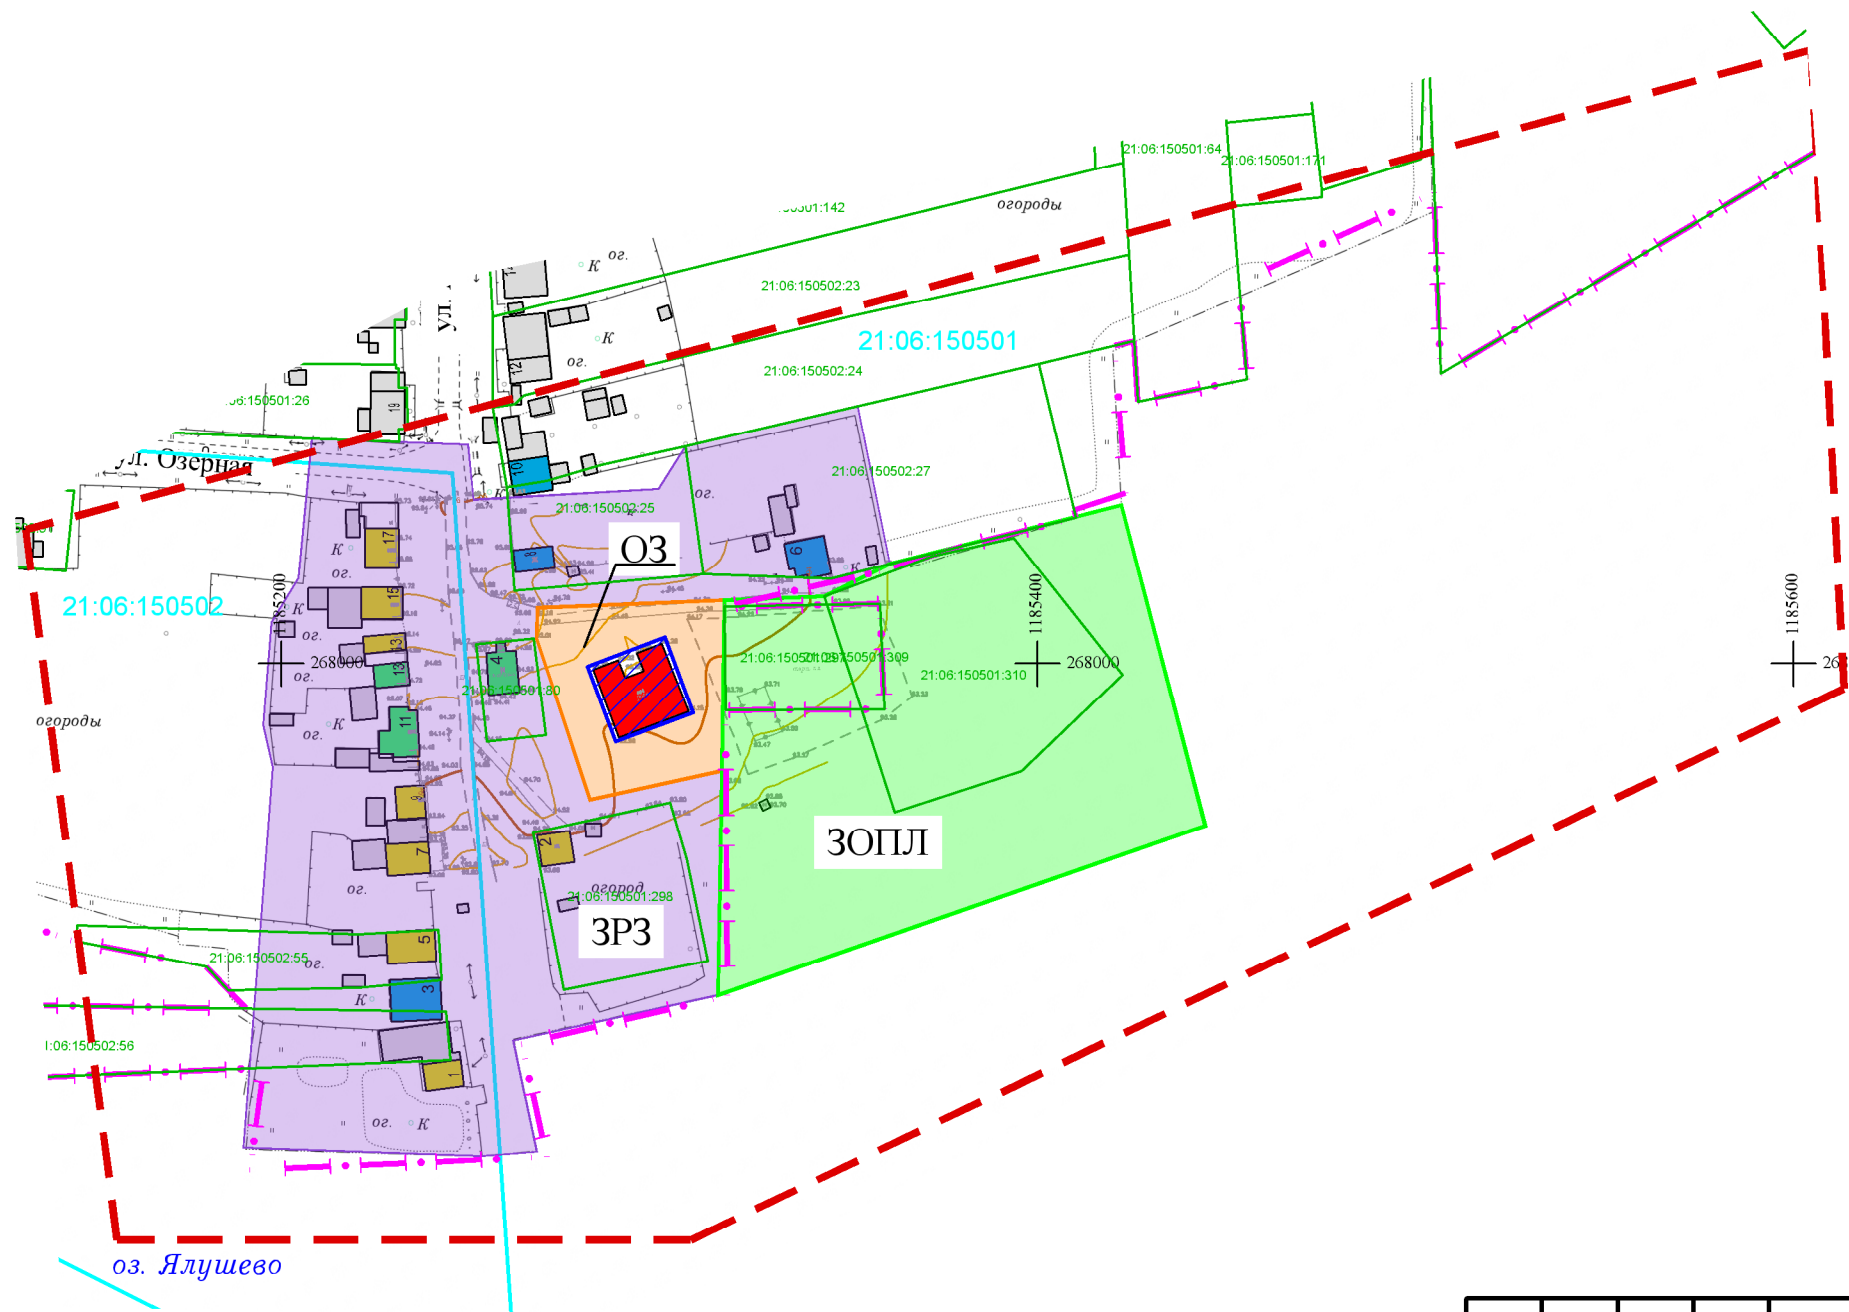

Условные обозначения

- Граница населенного пункта д. Ялушево
- Граница исследования
- Объект культурного наследия регионального назначения
- Здания рядовой застройки
- Здания неадаптированные к характеру исторической градостроительной среды
- Здания, адаптированные к характеру исторической градостроительной среды
- Хозяйственные постройки и пристройки, не имеющие архитектурной выразительности
- Граница территории объекта культурного наследия (номера утверждающих документов см. в экспликации)
- Проектная охранная зона объекта культурного наследия (ОЗ)
- Проектная зона регулирования застройки и хозяйственной деятельности (ЗРЗ)
- Проектная зона охраняемого природного ландшафта (ЗОПЛ)

Экспликация объектов культурного наследия

№ п/п	Наименование объекта культурного наследия	Категория охраны	Нормативный правовой акт о постановке на государственную охрану объекта культурного наследия	Нормативный правовой акт об утверждении границ территории объекта культурного наследия
1	"Дом жилой", конец XIX в.	регионального значения	Постановление Совета Министров Чувашской республики от 29 октября 1993 г. № 372 "О дополнении списка памятников истории и культуры местного (Чувашской Республики) значения, подлежащих государственной охране"	Приказ Минкультуры Чувашии от 07 июня 2024 г. № 01-05/295 "Об утверждении границ территории объекта культурного наследия (памятника истории и культуры) регионального значения "Дом жилой", конец XIX в., расположенного по адресу: Чувашская Республика, Алатырский муниципальный округ, д. Ялушево, ул. Школьная, д.4А"