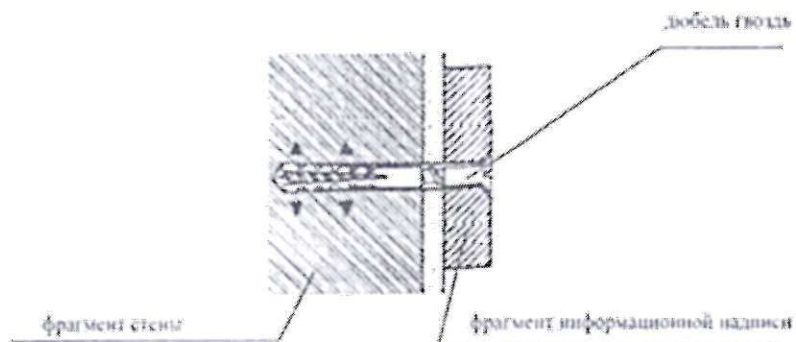

4. Описание метода крепления информационной надписи и обозначения.

Информационная надпись крепится к стене с помощью 4 (четырёх) фасадных дюбелей 10x100, предназначенных для закрепления информационных табличек на определенном расстоянии от стен, головка дюбеля закрывается декоративной заглушкой