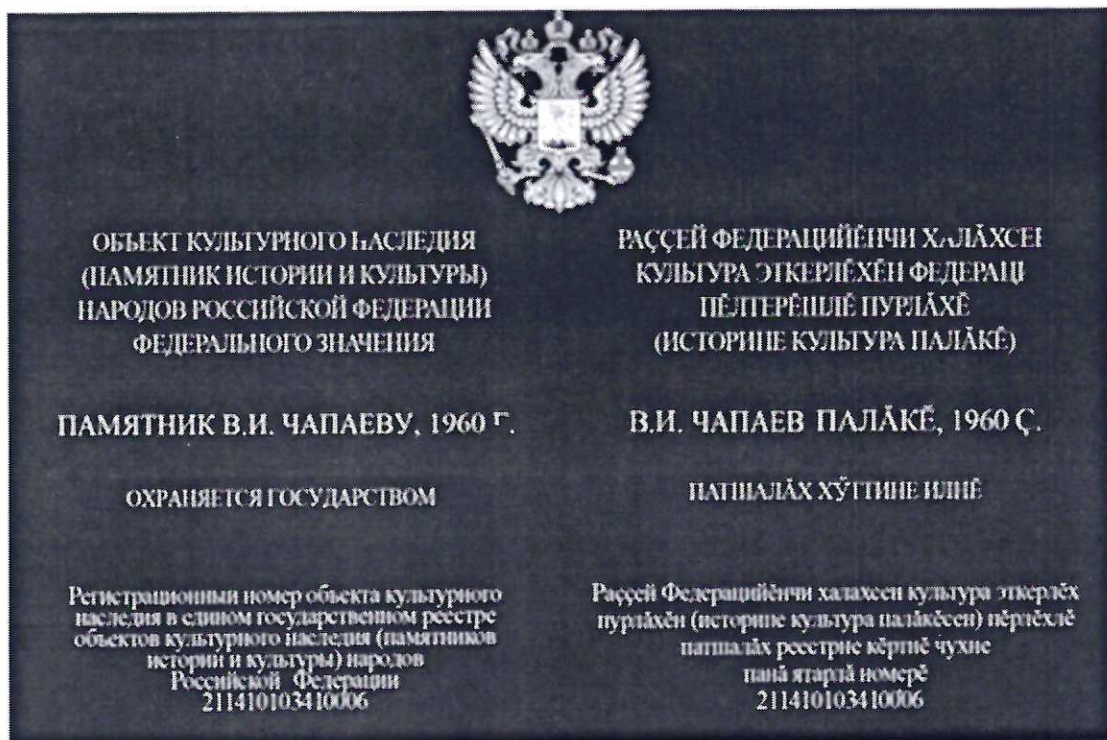

1. Общие сведения об объекте культурного наследия.

Объект культурного наследия (памятник истории и культуры) народов Российской Федерации федерального значения: «**Памятник В.И. Чапаеву**», 1960 г. Правообладателем Объекта является Муниципальное казенное учреждение «Управление жилищно-коммунального хозяйства и благоустройства» города Чебоксары. Объект принят на государственную охрану Постановление Совета Министров РСФСР от 4 декабря 1974 г. № 624 «О дополнении и частичном изменении постановления Совета Министров РСФСР от 30 августа 1960 г. №1327 «О дальнейшем улучшении дела охраны памятников культуры в РСФСР». Регистрационный номер 211410103410006.

2. Эскизное предложение информационной надписи и обозначения.

Табличка размером 800мм x 500мм, толщиной 20 мм, выполнена из природного камня (гранит), цвет черный (Габбро).

3. Технические характеристики информационной надписи и обозначения.

Стенд настенный с информацией об объекте культурного наследия изготавливается из природного камня (гранит), цвет черный (Габбро), размер 800x500x20мм. Нанесение надписи: пескоструйная гравировка с окраской под бронзу.